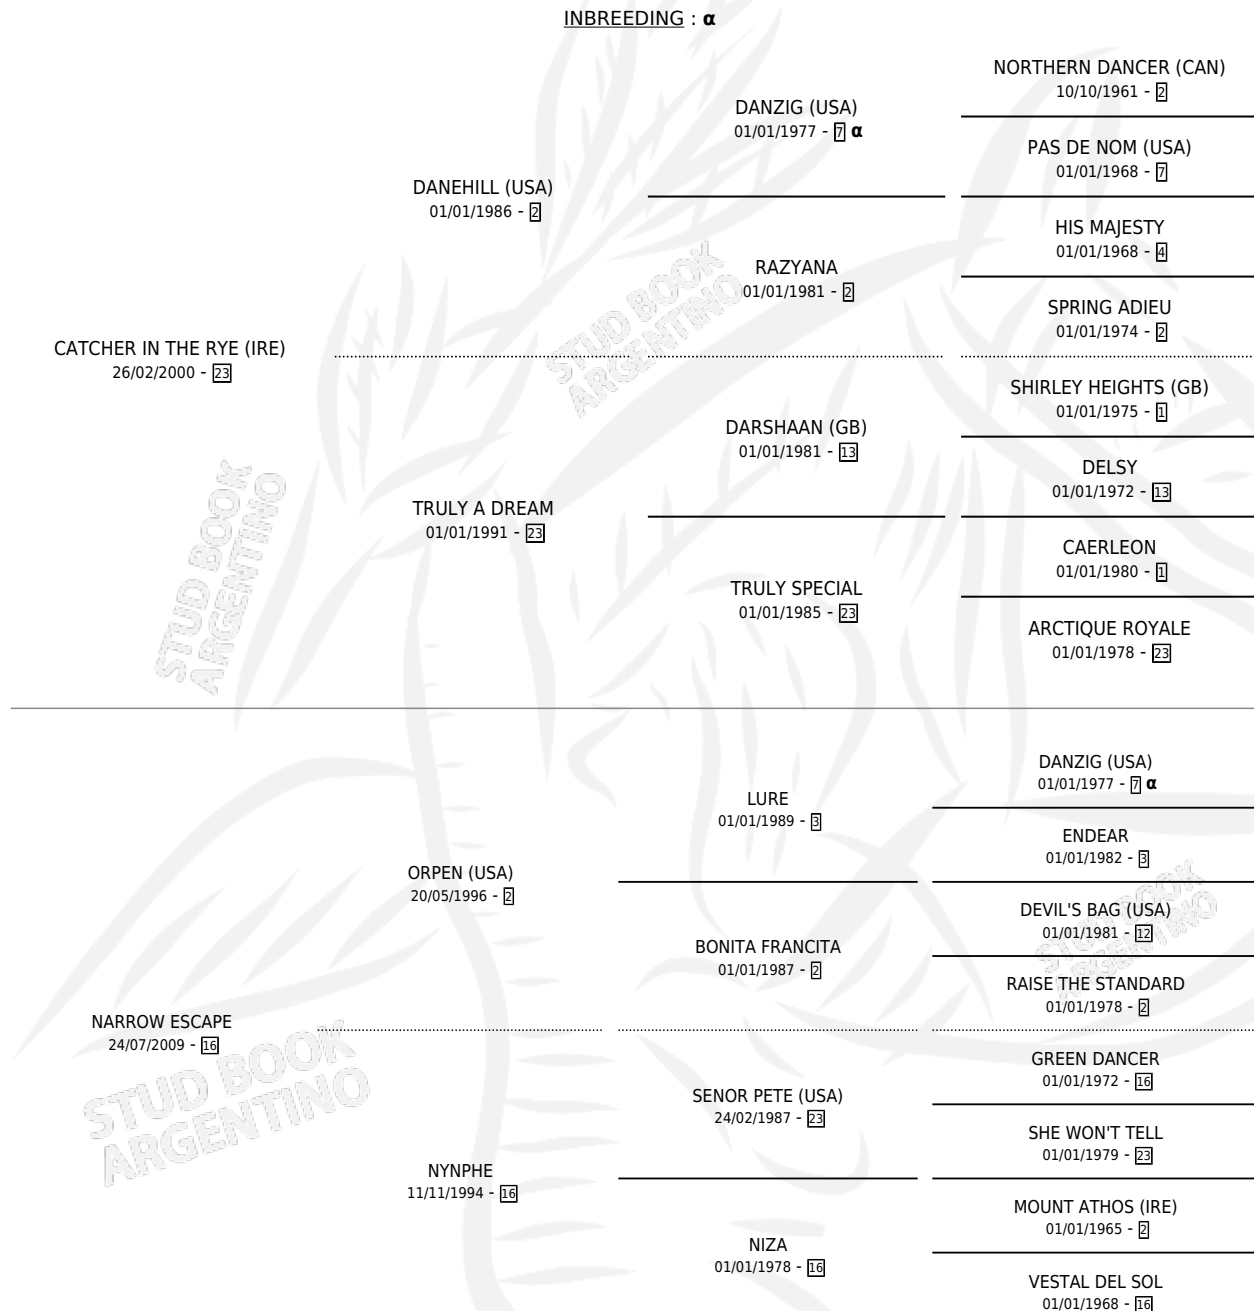

NET PHYLLY

por **CATCHER IN THE RYE (IRE)** y **NARROW ESCAPE** por **ORPEN (USA)**

Argentina · Hembra · Zaino · SP · 25/08/2019
Familia 16-e · Volumen 43

ESTADO

TIPIFICACIÓN SANGUÍNEA	X
TIPIFICACIÓN POR ADN	✓
PASAPORTE	✓
IDENTIFICACIÓN POR MICROCHIP	✓
REPRODUCTOR	✓

Lugar de nacimiento: Orilla Del Monte
Criador: Orilla Del Monte

~

HIJOS

	MACHOS	HEMBRAS
3 NACIERON	0	3
SIN ACTUACIONES		

PEDIGREE

INBREEDING : α