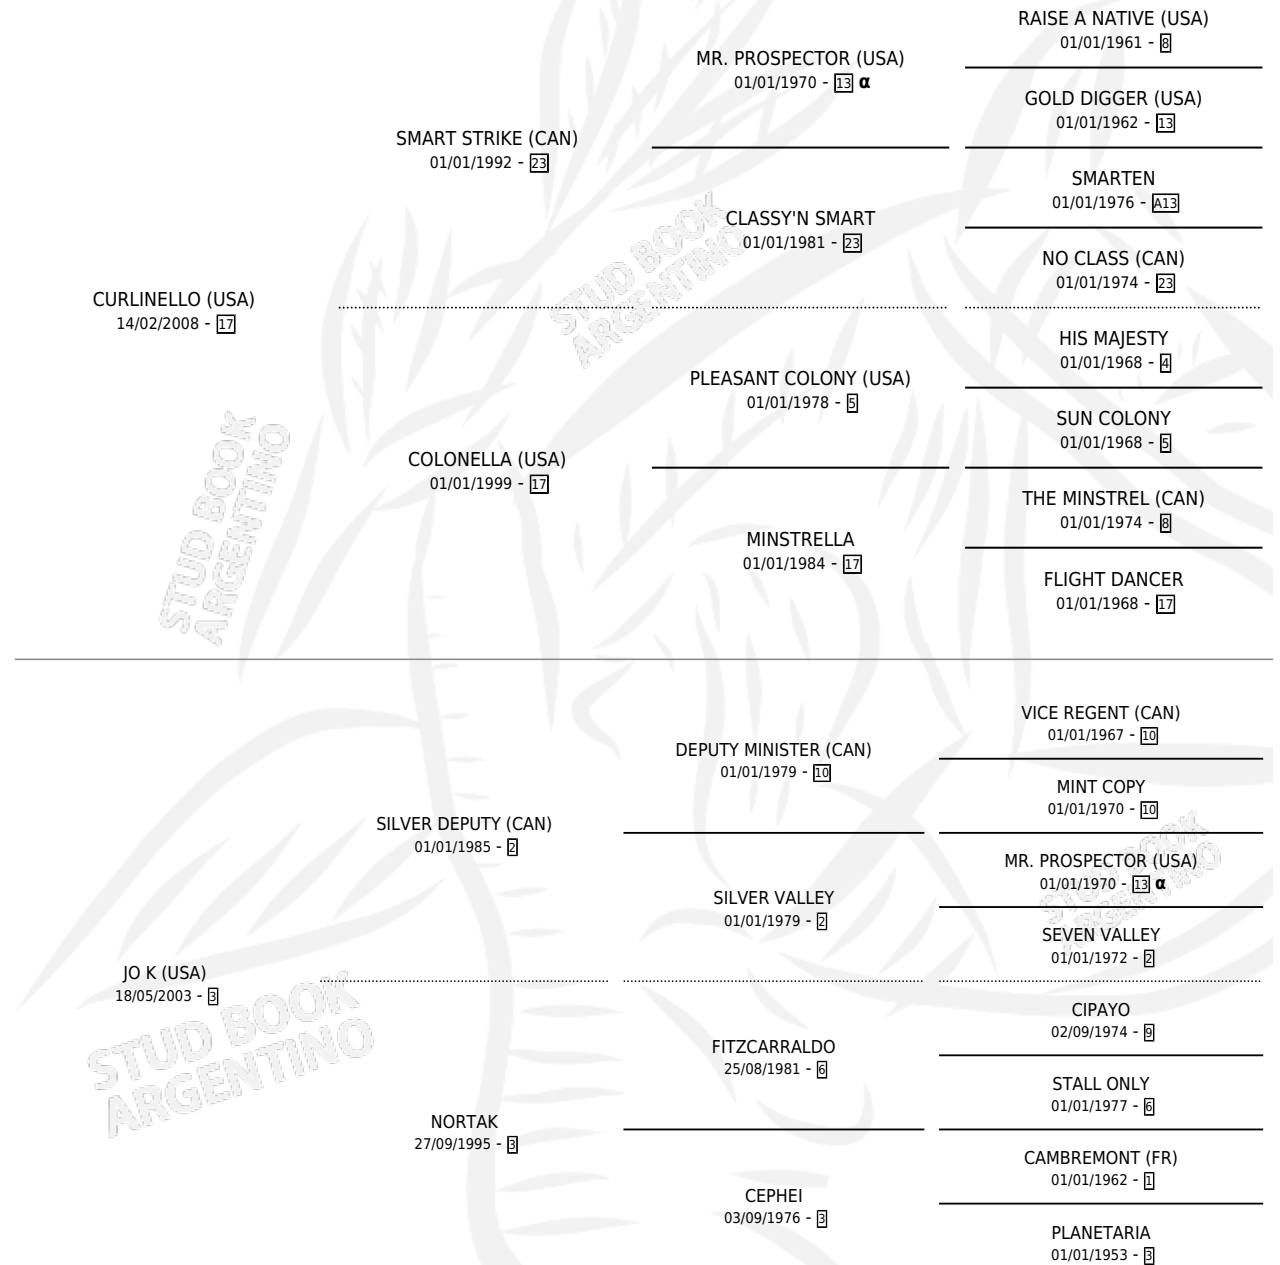

JET LAG

por **CURLINELLO (USA)** y **JO K (USA)** por **SILVER DEPUTY (CAN)**

Argentina · Macho · Alazan · SP · 09/08/2019
Familia 3-o · Volumen 43

ESTADO

TIPIFICACIÓN SANGUÍNEA	X
TIPIFICACIÓN POR ADN	✓
PASAPORTE	✓
IDENTIFICACIÓN POR MICROCHIP	✓
REPRODUCTOR	X

Lugar de nacimiento: Orilla Del Monte

Criador: Orilla Del Monte

PEDIGREE

INBREEDING : α

JET LAG

Datos oficiales del Stud Book Argentino

Documento generado el 04/05/2026

studbook.org.ar