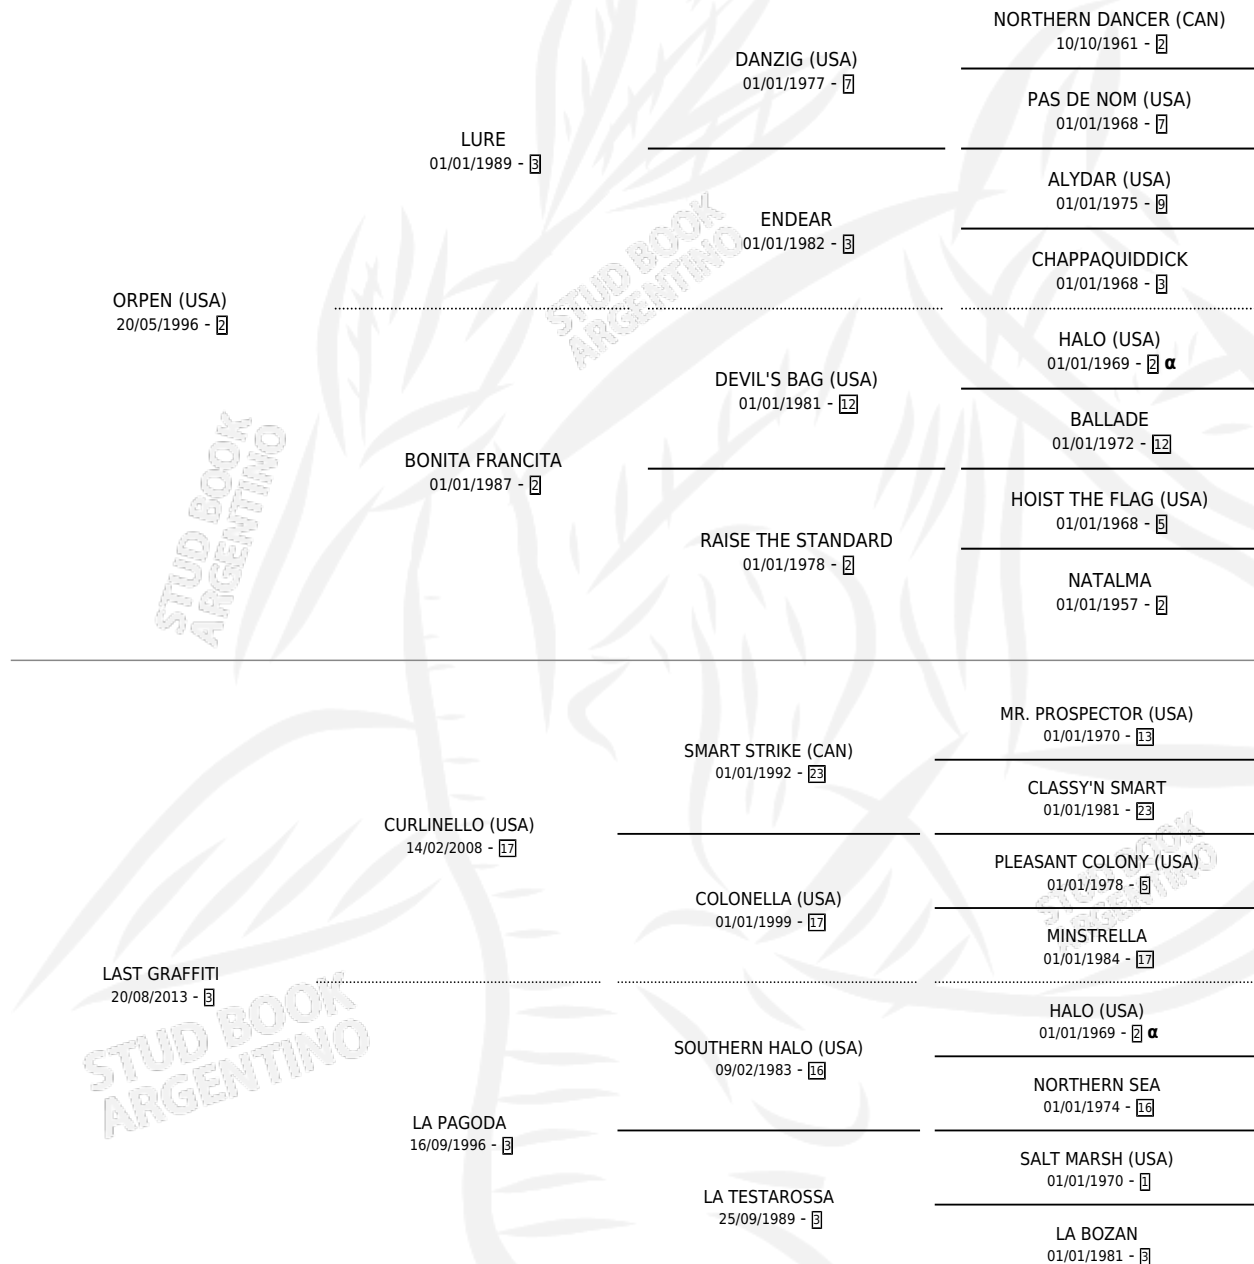

LAST HIT

por **ORPEN (USA)** y **LAST GRAFFITI** por **CURLINELLO (USA)**

Argentina · Macho · Zaino · SP · 03/08/2019
Familia 3-h · Volumen 43

ESTADO

TIPIFICACIÓN SANGUÍNEA	X
TIPIFICACIÓN POR ADN	✓
PASAPORTE	✓
IDENTIFICACIÓN POR MICROCHIP	✓
REPRODUCTOR	X

Lugar de nacimiento: Orilla Del Monte
Criador: Orilla Del Monte

PEDIGREE

INBREEDING : α