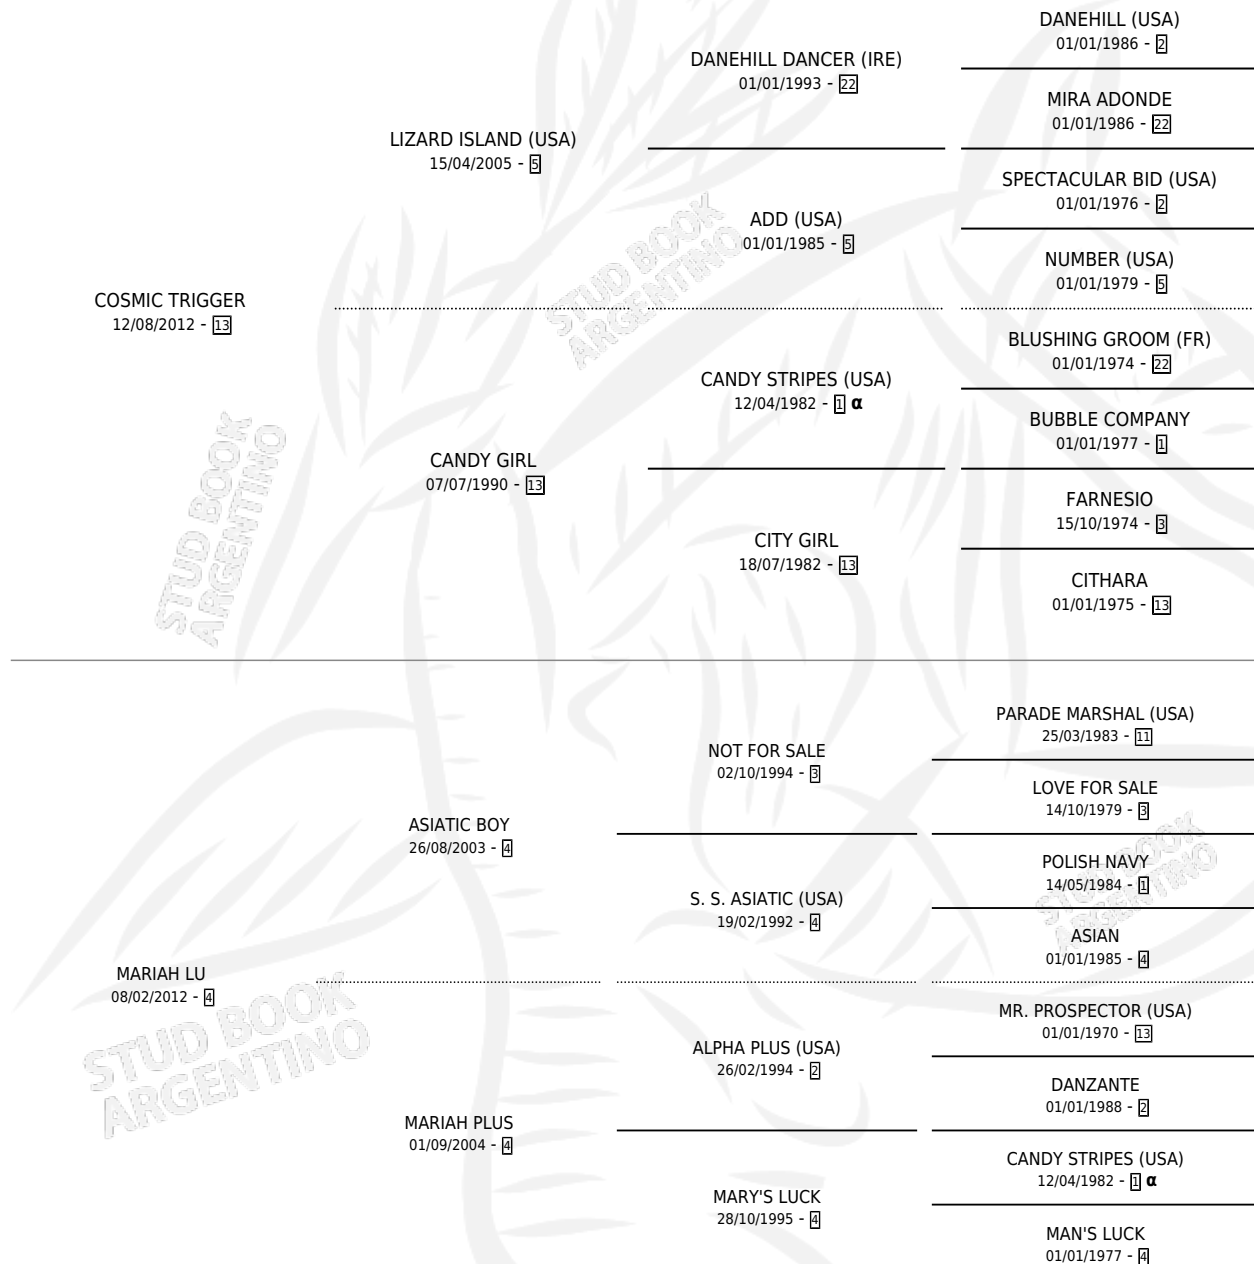

MARIACHI LU

por COSMIC TRIGGER y MARIAH LU por ASIATIC BOY

Argentina · Macho · Zaino · SP · 10/11/2019
Familia 4-h · Volumen 43

ESTADO

TIPIFICACIÓN SANGUÍNEA	X
TIPIFICACIÓN POR ADN	X
PASAPORTE	X
IDENTIFICACIÓN POR MICROCHIP	X
REPRODUCTOR	X

Lugar de nacimiento: Abolengo
Criador: Abolengo

PEDIGREE

INBREEDING : α

MARIACHI LU

Datos oficiales del Stud Book Argentino

Documento generado el 08/05/2026

studbook.org.ar