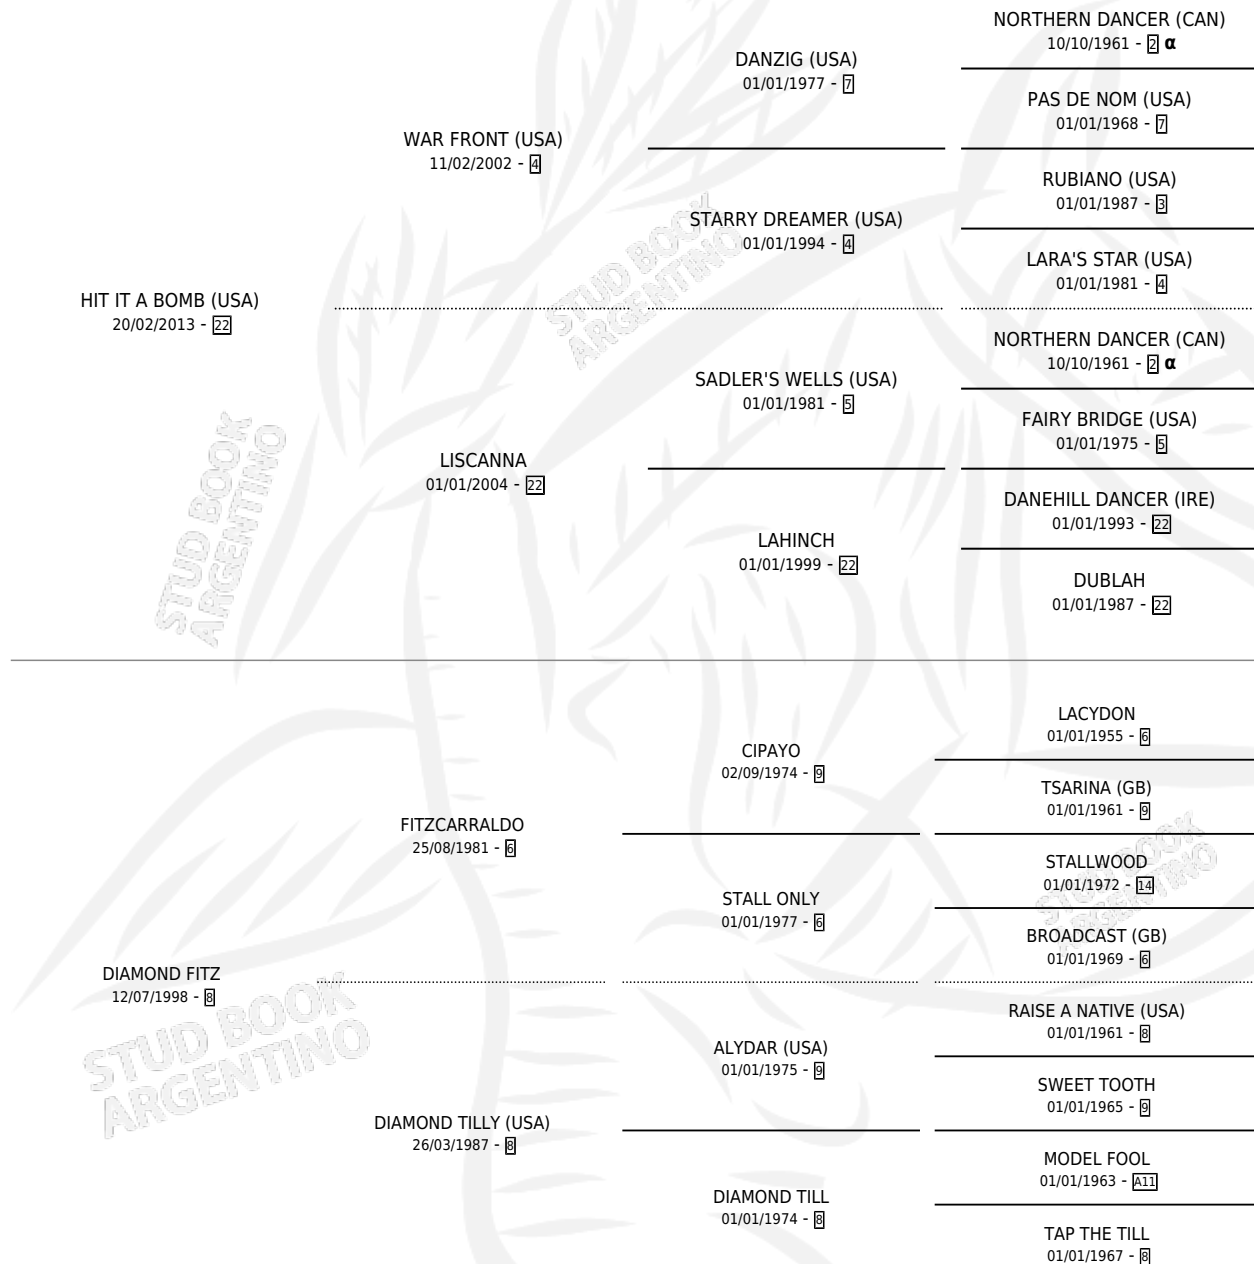

Lugar de nacimiento: Don Yayo
Criador: Stud Aladino S.R.L.

~

HIJOS

	MACHOS	HEMBRAS
1 NACIERON	1	0
SIN ACTUACIONES		

PEDIGREE

INBREEDING : α

CAMPAÑA

Solo carreras oficiales de Argentina