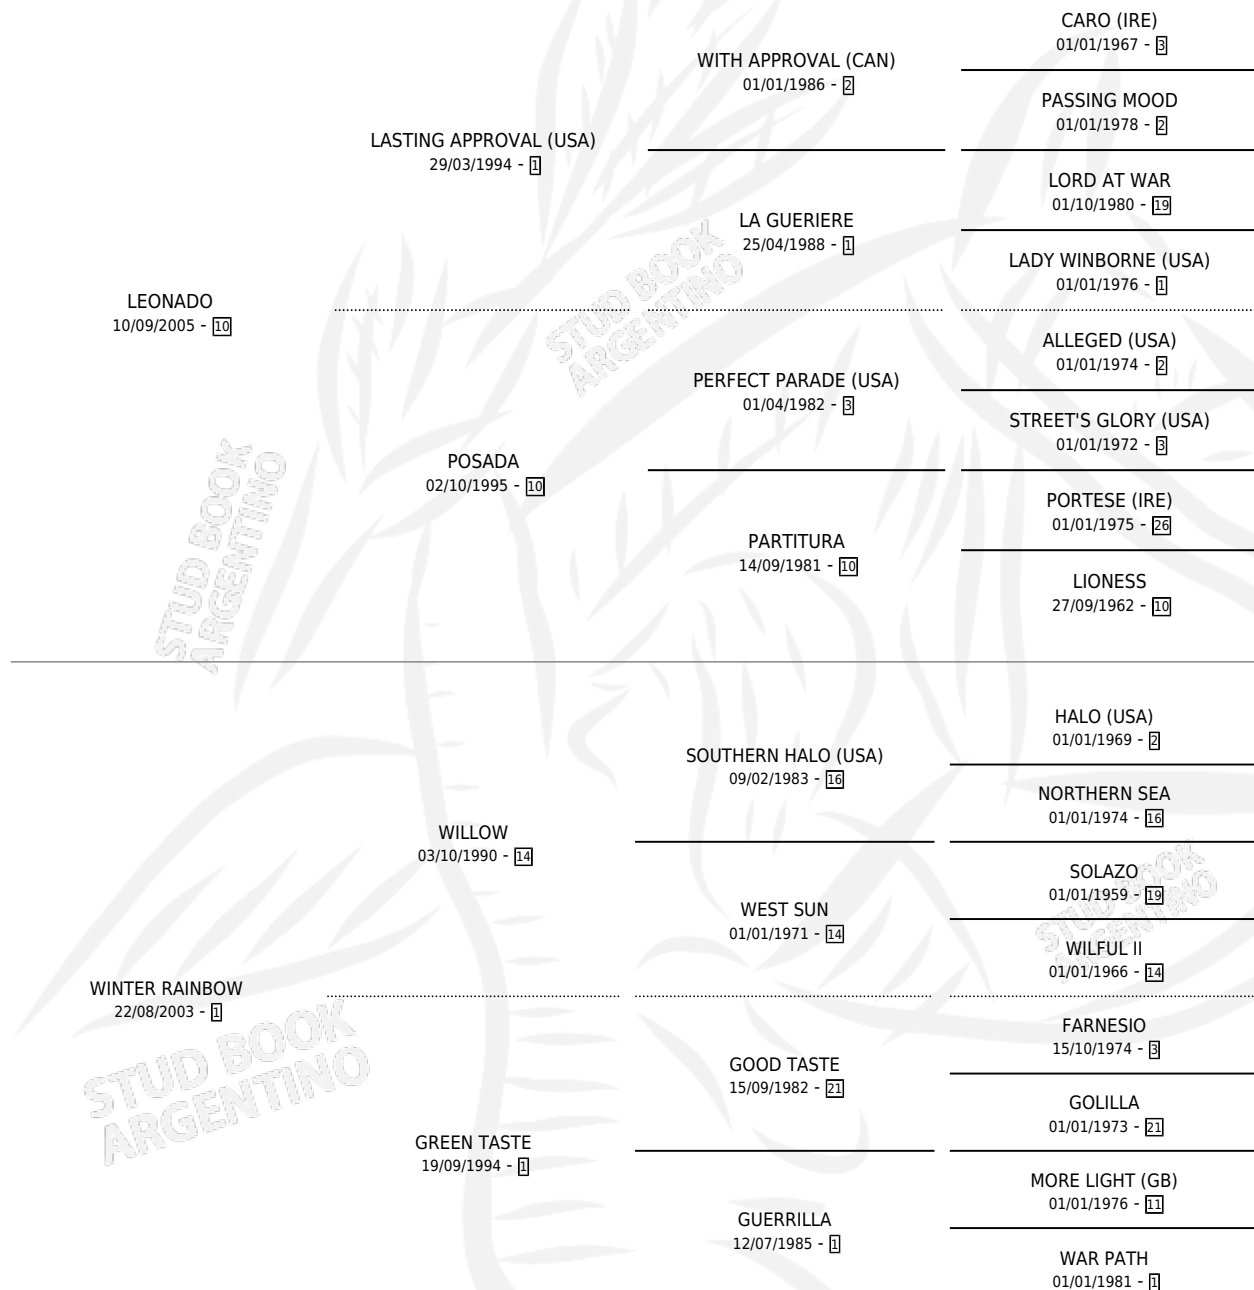

RAINWOW HALO

por LEONADO y WINTER RAINBOW por WILLOW

Argentina · Macho · Alazan · SP · 25/09/2019
Familia 1-x · Volumen 43

ESTADO

TIPIFICACIÓN SANGUÍNEA	X
TIPIFICACIÓN POR ADN	✓
PASAPORTE	X
IDENTIFICACIÓN POR MICROCHIP	✓
REPRODUCTOR	X

Lugar de nacimiento: El Yacare

Criador: El Yacare

PEDIGREE