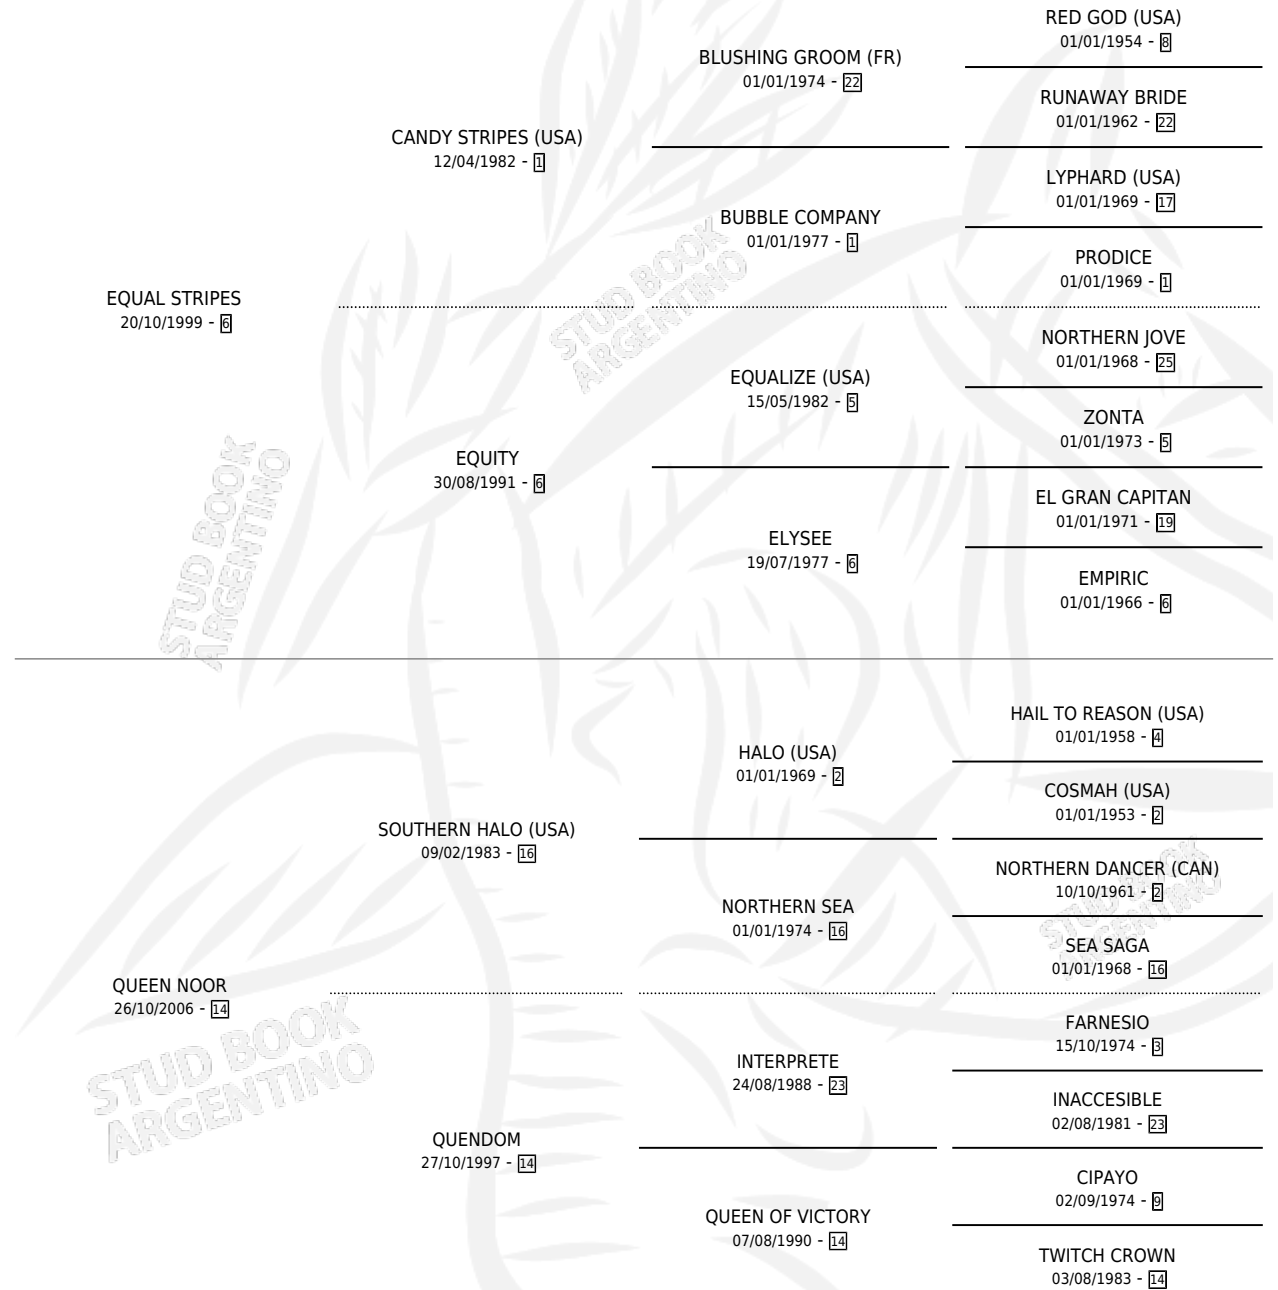

QUEEN HAYFA

por **EQUAL STRIPES** y **QUEEN NOOR** por **SOUTHERN HALO (USA)**

Argentina · Hembra · Zaino · SP · 17/11/2019
Familia 14-c · Volumen 43

ESTADO

TIPIFICACIÓN SANGUÍNEA	X
TIPIFICACIÓN POR ADN	✓
PASAPORTE	✓
IDENTIFICACIÓN POR MICROCHIP	✓
REPRODUCTOR	✓

Lugar de nacimiento: Santa Ines
Criador: Santa Ines

~

HIJOS

	MACHOS	HEMBRAS
1 NACIERON	1	0
SIN ACTUACIONES		

PEDIGREE