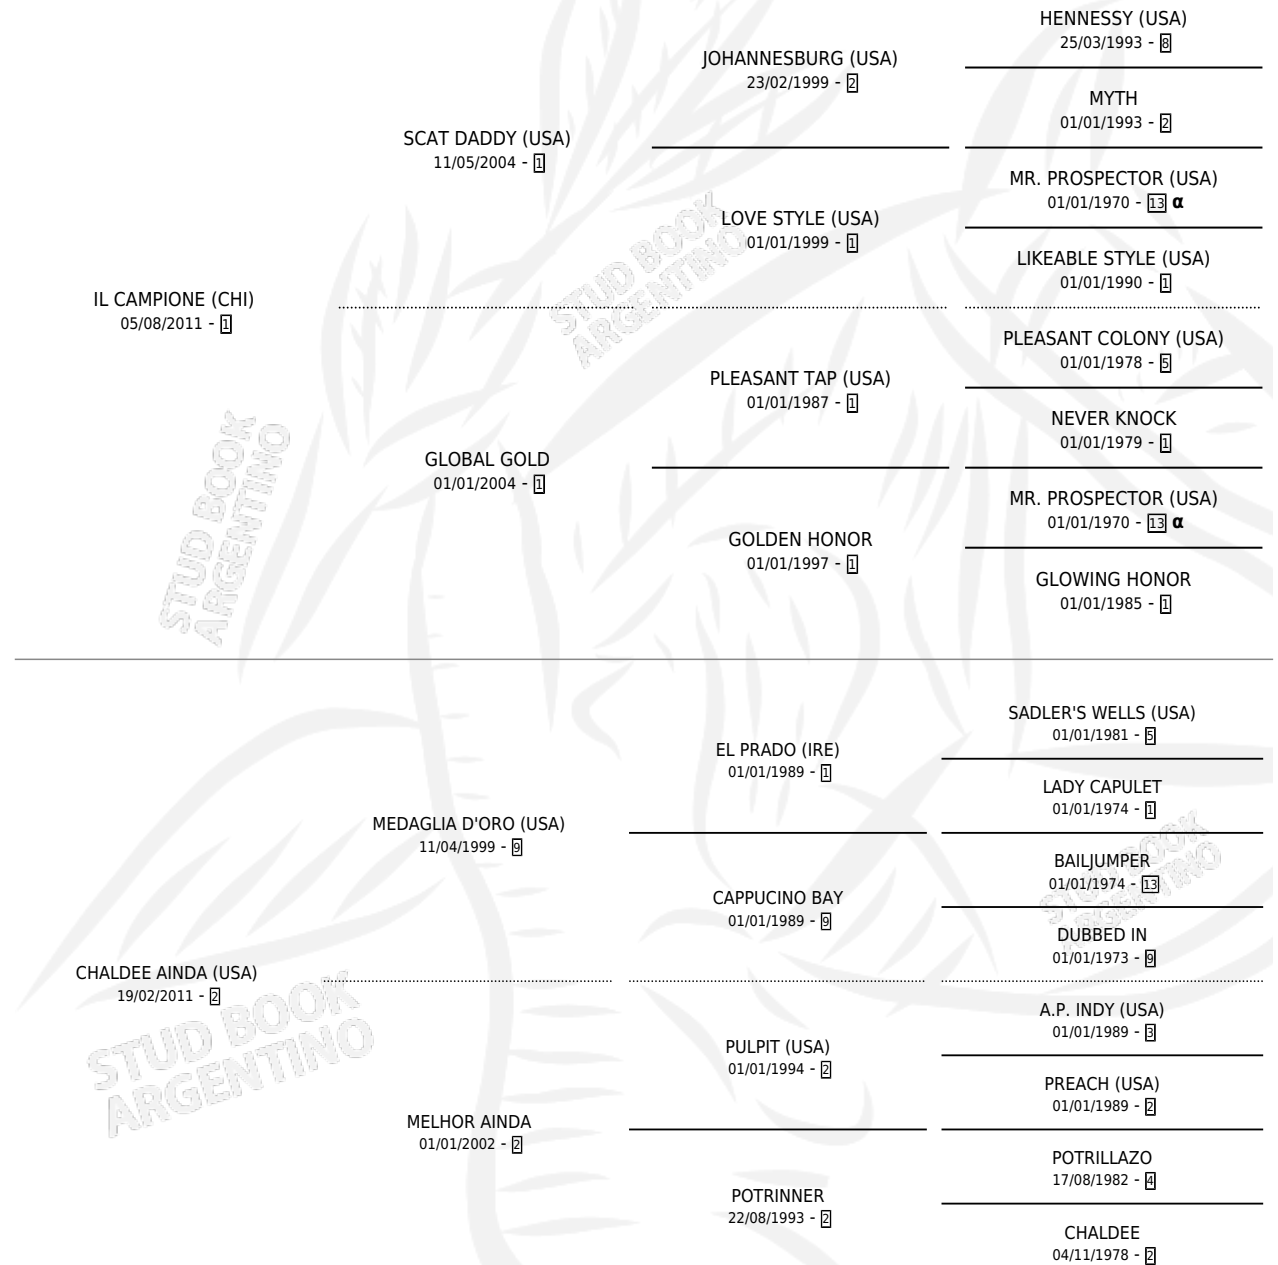

CHALDYBAR

por **IL CAMPIONE (CHI)** y **CHALDEE AINDA (USA)** por
MEDAGLIA D'ORO (USA)

Argentina · Macho · Zaino · SP · 30/10/2019
Familia 2-u · Volumen 43

ESTADO

TIPIFICACIÓN SANGUÍNEA	X
TIPIFICACIÓN POR ADN	✓
PASAPORTE	✓
IDENTIFICACIÓN POR MICROCHIP	✓
REPRODUCTOR	X

Lugar de nacimiento: Santa Ines
Criador: Santa Ines

PEDIGREE

INBREEDING : α

CHALDYBAR

Datos oficiales del Stud Book Argentino

Documento generado el 10/05/2026

studbook.org.ar