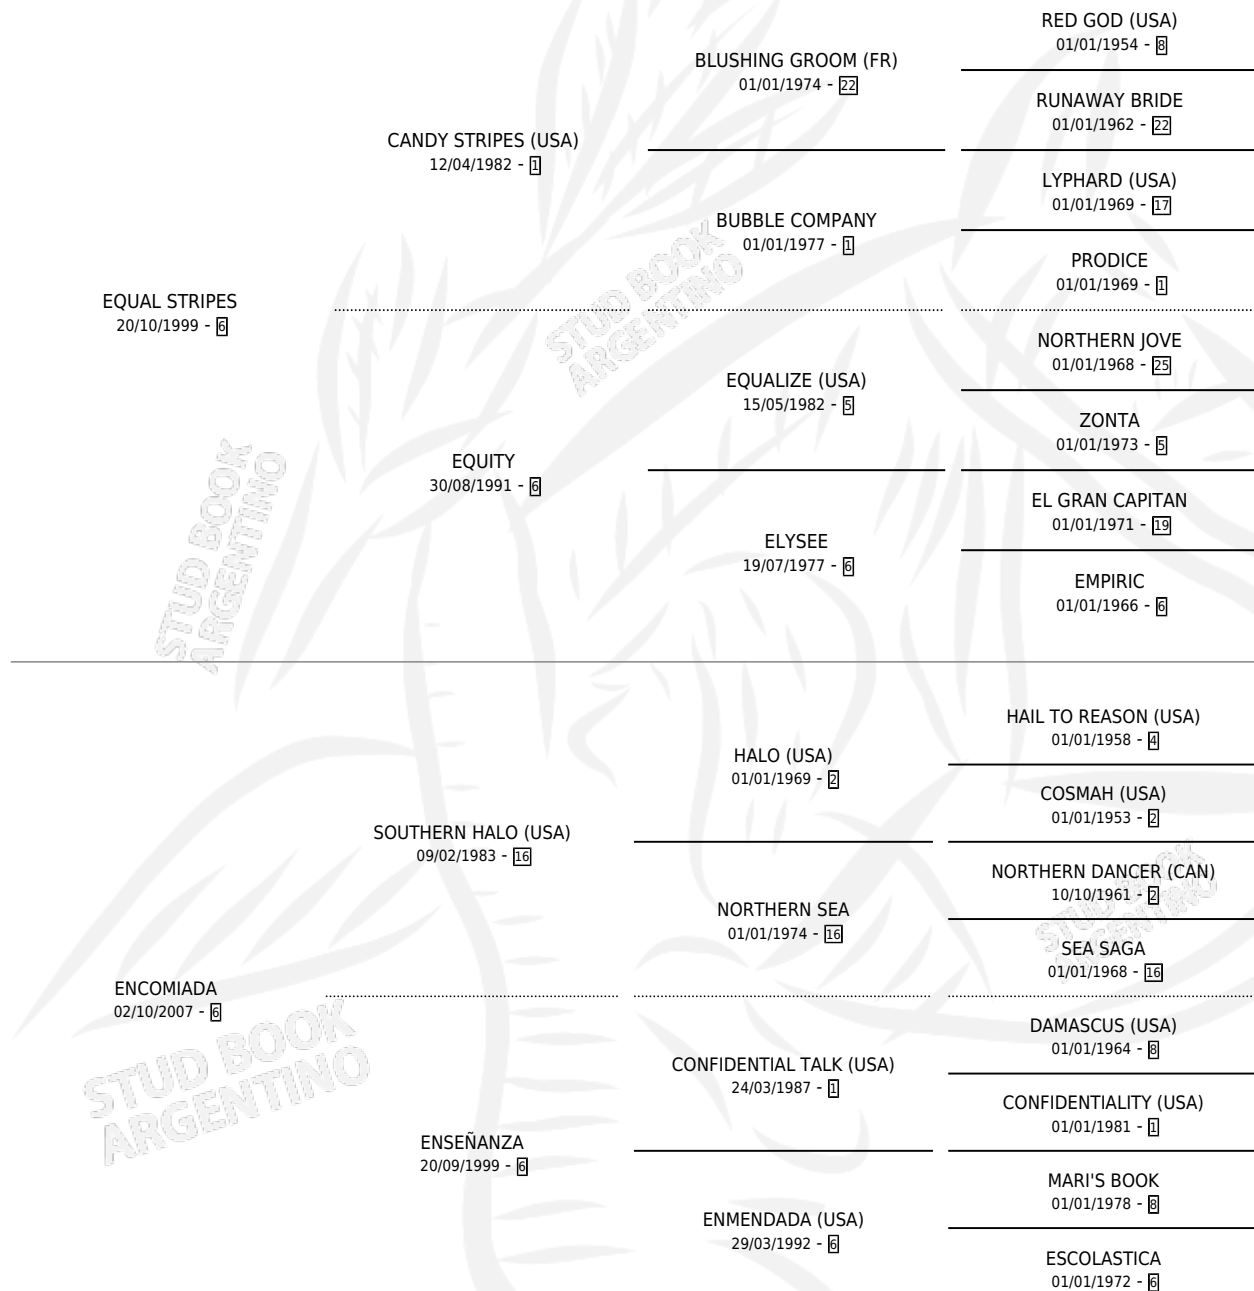

EDINBURGH ROCK

por **EQUAL STRIPES** y **ENCOMIADA** por **SOUTHERN HALO (USA)**

Argentina · Macho · Zaino · SP · 15/11/2019
Familia 6-f · Volumen 43

ESTADO

TIPIFICACIÓN SANGUÍNEA	X
TIPIFICACIÓN POR ADN	✓
PASAPORTE	✓
IDENTIFICACIÓN POR MICROCHIP	✓
REPRODUCTOR	X

Lugar de nacimiento: Santa Ines
Criador: Santa Ines

PEDIGREE

CAMPAÑA

Solo carreras oficiales de Argentina

POR EDAD

EDAD	CC	1°	2°	3°	4°	5°	NP	CLC	CLG	CLCG1	CLGG1	IMPORTE	GANANCIA / CC
3 AÑOS	2	0	0	0	0	0	2	0	0	0	0	\$0	\$0
4 AÑOS	1	0	0	0	0	0	1	0	0	0	0	\$50,000	\$50,000
TOTALES	3	0	0	0	0	0	3	0	0	0	0	\$50,000	\$16,667
%		0.0%	0.0%	0.0%	0.0%	0.0%	100%	0.0%	0.0%	0.0%	0.0%		