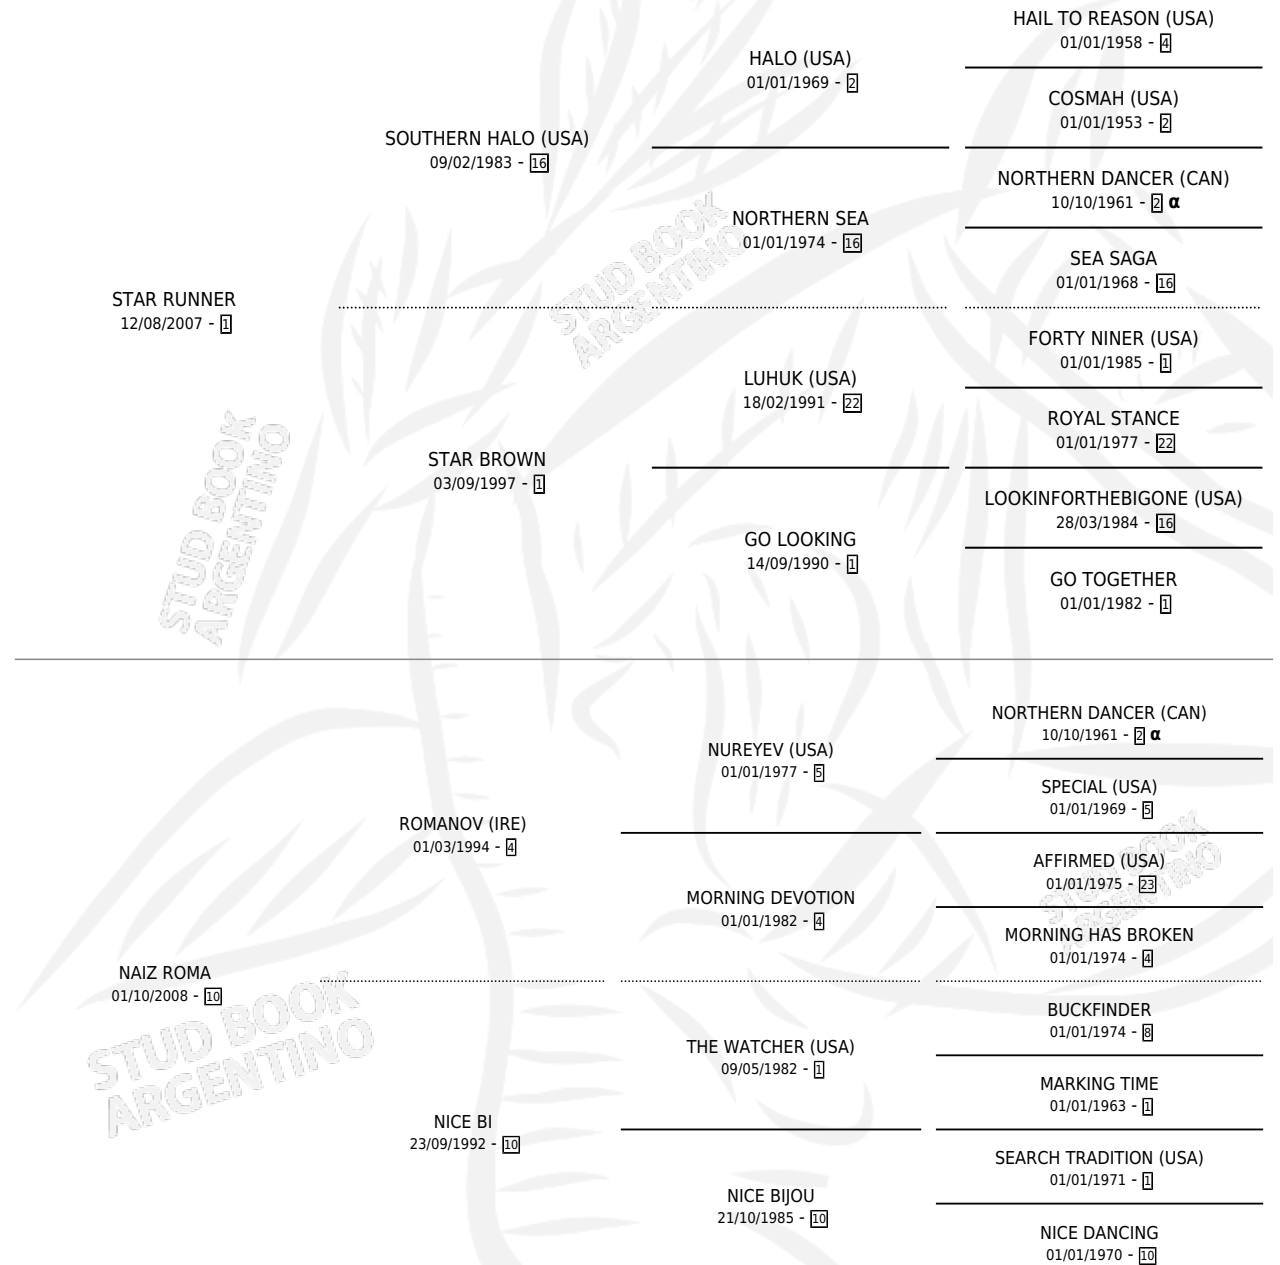

# ROMAN RUNNER

por STAR RUNNER y NAIZ ROMA por ROMANOV (IRE)

Argentina · Macho · Zaino · SP · 14/11/2019  
Familia 10 · Volumen 43

## ESTADO

TIPIFICACIÓN SANGUÍNEA	X
TIPIFICACIÓN POR ADN	✓
PASAPORTE	✓
IDENTIFICACIÓN POR MICROCHIP	✓
REPRODUCTOR	X

**Lugar de nacimiento:** El Tala

**Criador:** El Tala

## PEDIGREE

INBREEDING : α