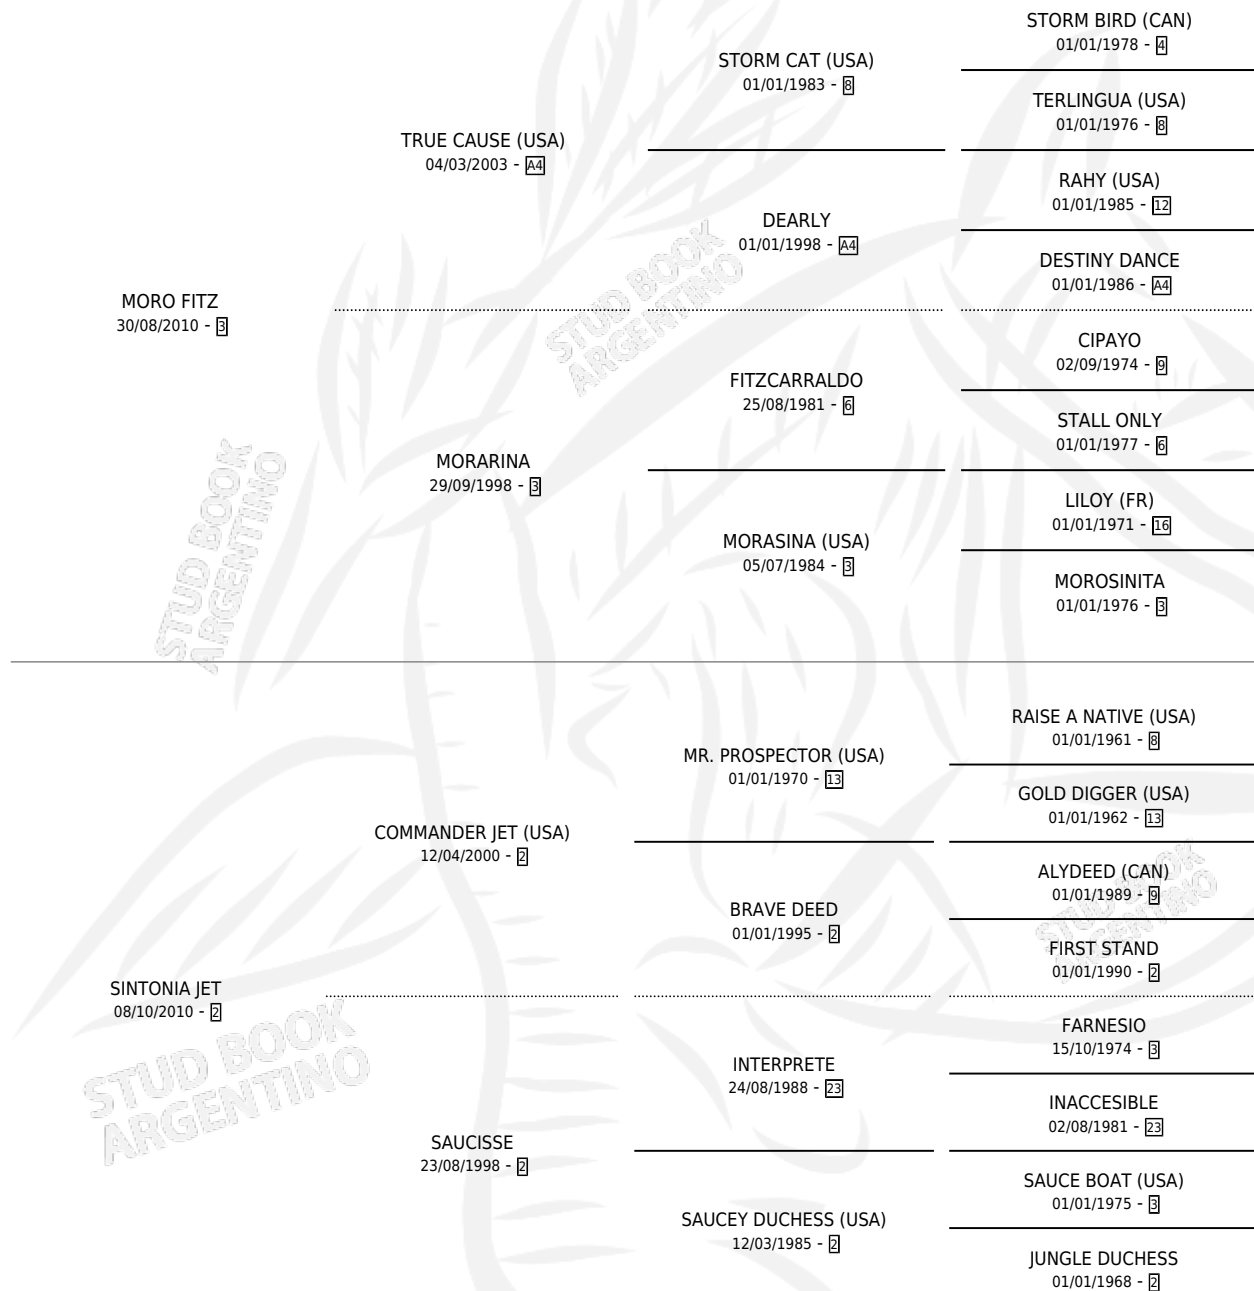

QUEPERSONAJE

por **MORO FITZ** y **SINTONIA JET** por **COMMANDER JET**
(USA)

Argentina · Macho · Alazan · SP · 04/09/2019
Familia 2-g · Volumen 43

ESTADO

TIPIFICACIÓN SANGUÍNEA	X
TIPIFICACIÓN POR ADN	✓
PASAPORTE	✓
IDENTIFICACIÓN POR MICROCHIP	✓
REPRODUCTOR	X

Lugar de nacimiento: Campo particular
Criador: Cadirola Francisco Jose

PEDIGREE

QUEPERSONAJE

Datos oficiales del Stud Book Argentino

Documento generado el 05/05/2026

studbook.org.ar