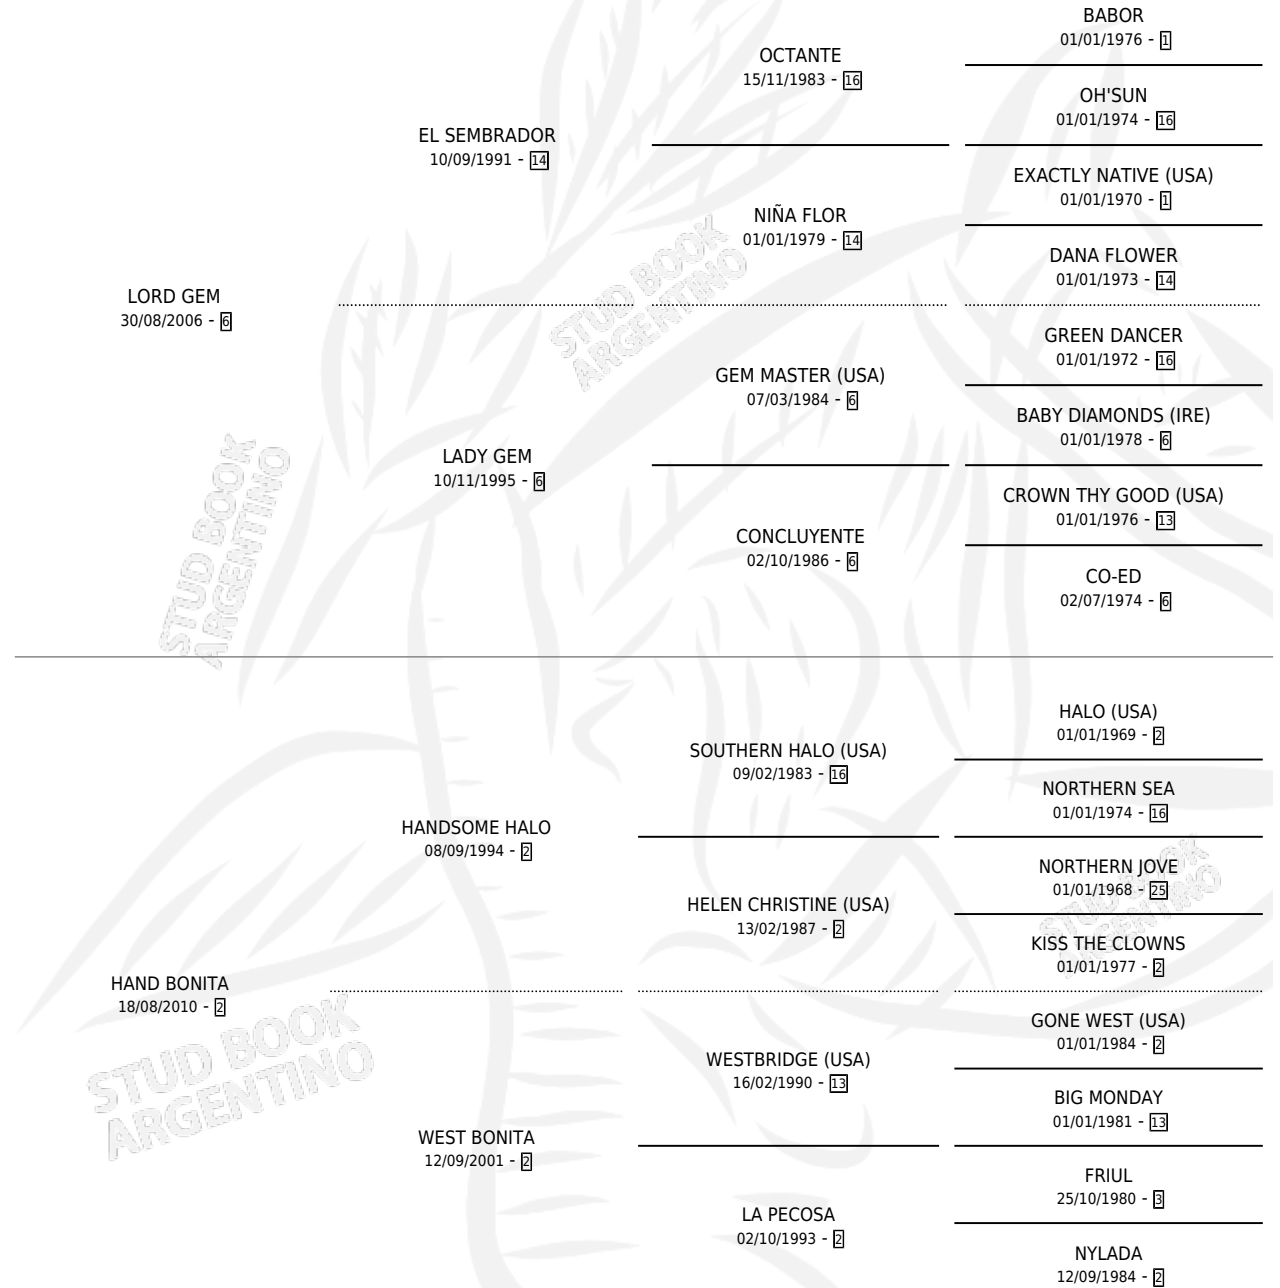

OJO CON ALE

por LORD GEM y HAND BONITA por HANDSOME HALO

Argentina · Macho · Tordillo · SP · 04/11/2019
Familia 2-h · Volumen 43

ESTADO

TIPIFICACIÓN SANGUÍNEA	X
TIPIFICACIÓN POR ADN	✓
PASAPORTE	✓
IDENTIFICACIÓN POR MICROCHIP	✓
REPRODUCTOR	X

Lugar de nacimiento: Buen Ojo

Criador: Gorla Luis Alejandro

PEDIGREE

CAMPAÑA

Solo carreras oficiales de Argentina

POR EDAD

EDAD	CC	1°	2°	3°	4°	5°	NP	CLC	CLG	CLCG1	CLGG1	IMPORTE	GANANCIA / CC
5 AÑOS	5	1	0	1	1	0	2	0	0	0	0	\$3,048,000	\$609,600
6 AÑOS	8	1	1	1	0	1	4	0	0	0	0	\$4,394,750	\$549,344
TOTALES	13	2	1	2	1	1	6	0	0	0	0	\$7,442,750	\$572,519
%		15.4%	7.7%	15.4%	7.7%	7.7%	46.2%	0.0%	0.0%	0.0%	0.0%		

Ganador de 2 carreras en San Isidro y La Plata - \$7,442,750, a los 5 y 6 años.

POR DISTANCIA

HIPODROMO	CC	1°	2°	3°	4°	5°	NP	CLC	CLG	CLCG1	CLGG1	IMPORTE
LA PLATA	8	1	1	1	0	1	3	0	0	0	0	\$4,394,750
1100 MTS	2	1	1	0	0	0	0	0	0	0	0	\$3,486,000
1000 MTS	5	0	0	1	0	1	2	0	0	0	0	\$908,750
1200 MTS	1	0	0	0	0	0	1	0	0	0	0	\$0
SAN ISIDRO	3	1	0	1	1	0	0	0	0	0	0	\$2,808,000
1100 MTS	2	1	0	0	1	0	0	0	0	0	0	\$2,376,000
1200 MTS	1	0	0	1	0	0	0	0	0	0	0	\$432,000
PALERMO	2	0	0	0	0	0	2	0	0	0	0	\$240,000
1000 MTS	2	0	0	0	0	0	2	0	0	0	0	\$240,000