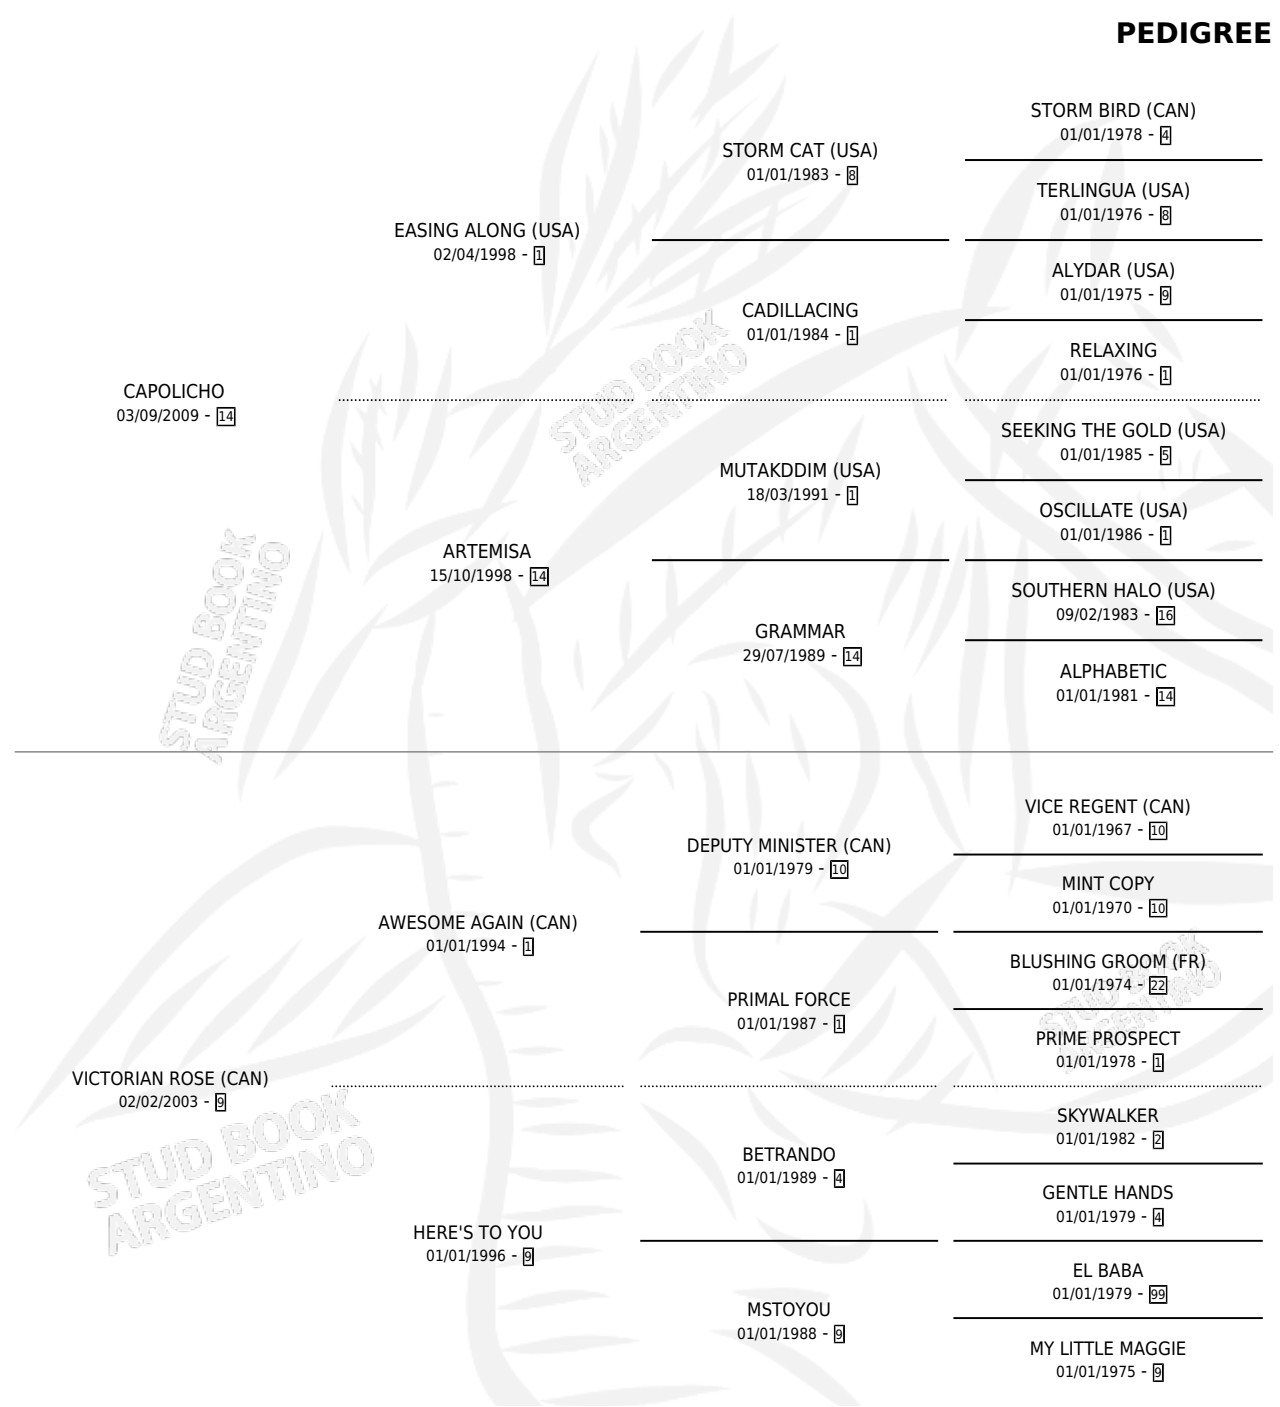

CAPO MAN

por **CAPOLICHO** y **VICTORIAN ROSE (CAN)** por **AWESOME AGAIN (CAN)**

Argentina · Macho · Zaino · SP · 16/10/2019
Familia 9-b · Volumen 43

ESTADO

TIPIFICACIÓN SANGUÍNEA	X
TIPIFICACIÓN POR ADN	✓
PASAPORTE	✓
IDENTIFICACIÓN POR MICROCHIP	✓
REPRODUCTOR	X

Lugar de nacimiento: Dilu
Criador: Dilu

PEDIGREE