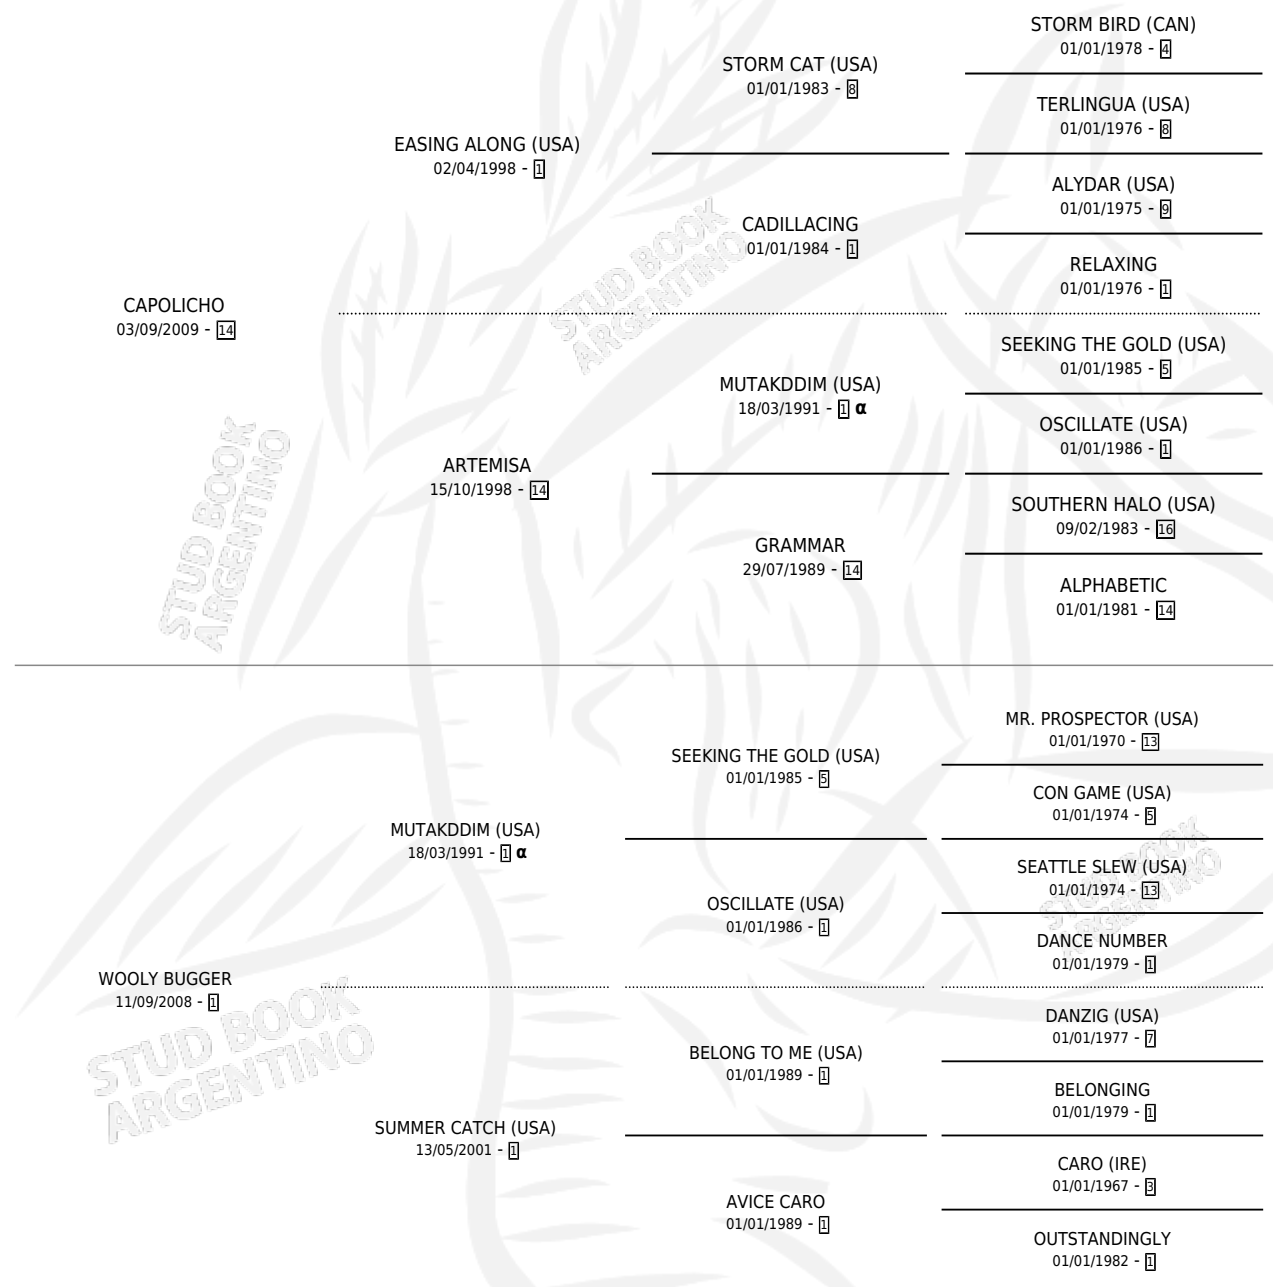

SUMMER WOOLY

por **CAPOLICHO** y **WOOLY BUGGER** por **MUTAKDDIM**
(USA)

Argentina · Macho · Zaino · SP · 20/10/2019
Familia 1-x · Volumen 43

ESTADO

TIPIFICACIÓN SANGUÍNEA	X
TIPIFICACIÓN POR ADN	✓
PASAPORTE	X
IDENTIFICACIÓN POR MICROCHIP	✓
REPRODUCTOR	X

Lugar de nacimiento: Dilu
Criador: Dilu

PEDIGREE

INBREEDING : α

SUMMER WOOLY

Datos oficiales del Stud Book Argentino

Documento generado el 06/05/2026

studbook.org.ar