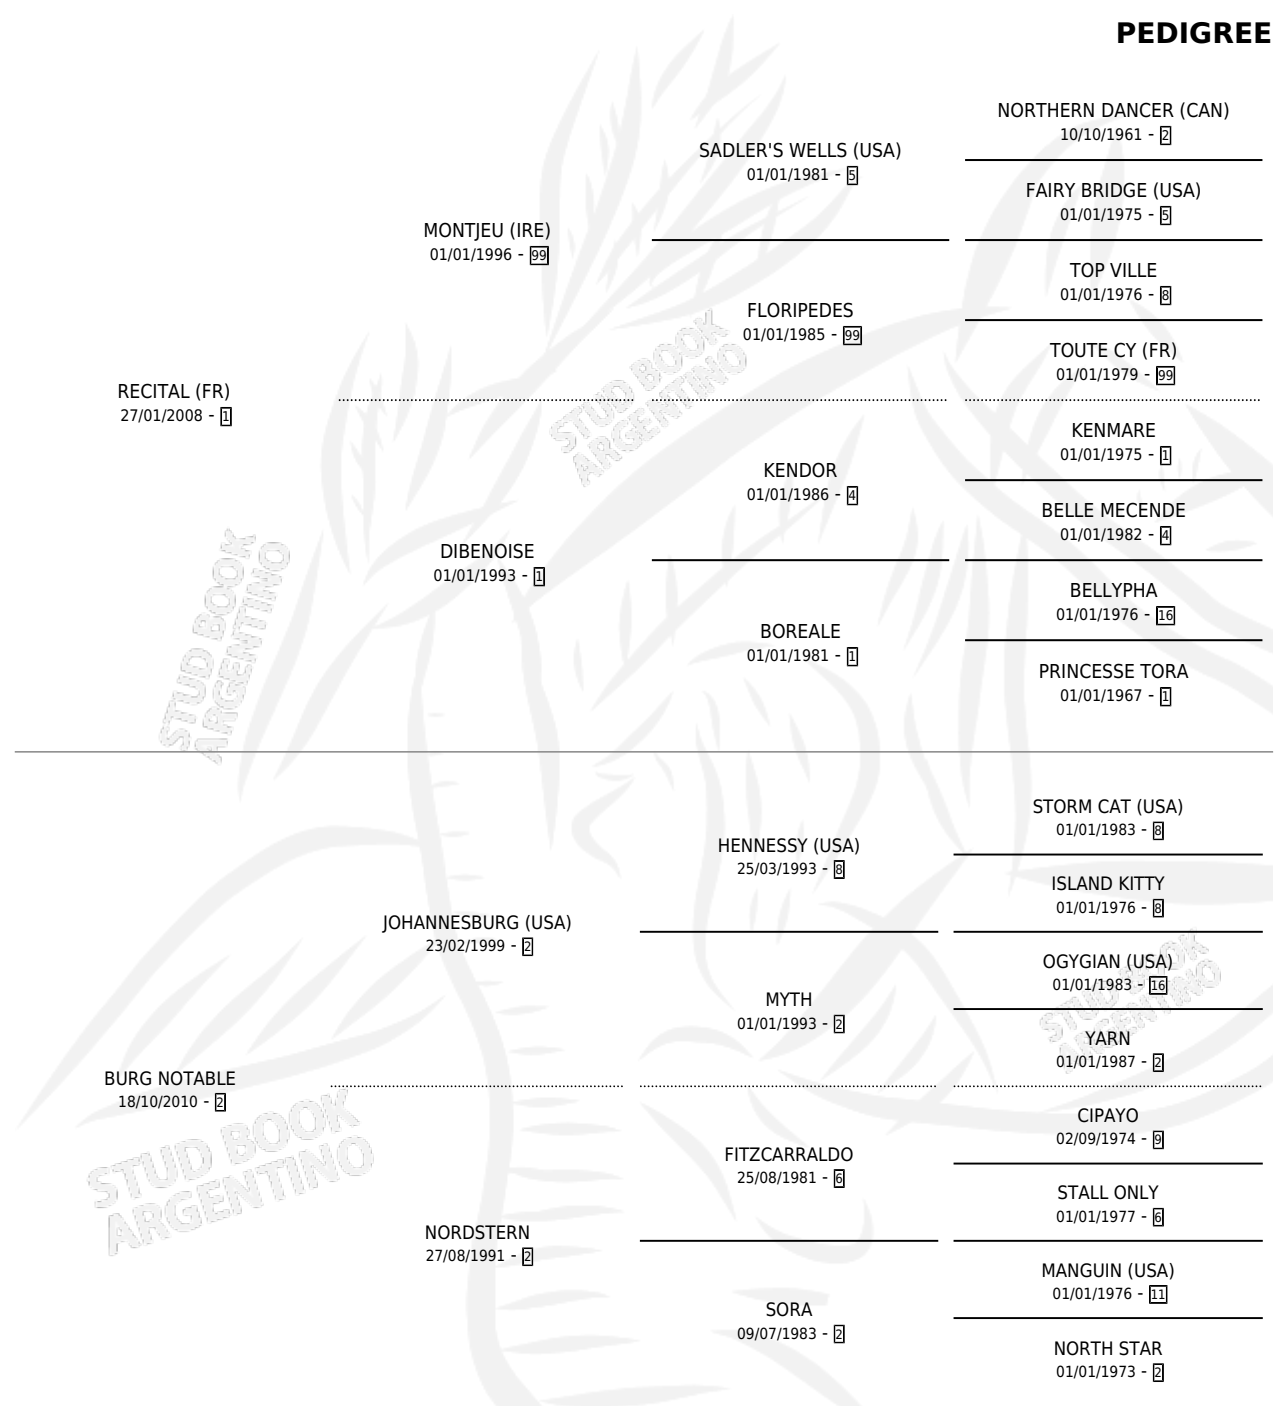

RENOTABLE

por **RECITAL (FR)** y **BURG NOTABLE** por **JOHANNESBURG (USA)**

Argentina · Macho · Zaino · SP · 03/11/2019
Familia 2-f · Volumen 43

ESTADO

TIPIFICACIÓN SANGUÍNEA	X
TIPIFICACIÓN POR ADN	✓
PASAPORTE	✓
IDENTIFICACIÓN POR MICROCHIP	✓
REPRODUCTOR	X

Lugar de nacimiento: Dilu
Criador: Dilu

PEDIGREE

RENOTABLE

Datos oficiales del Stud Book Argentino

Documento generado el 05/05/2026

studbook.org.ar