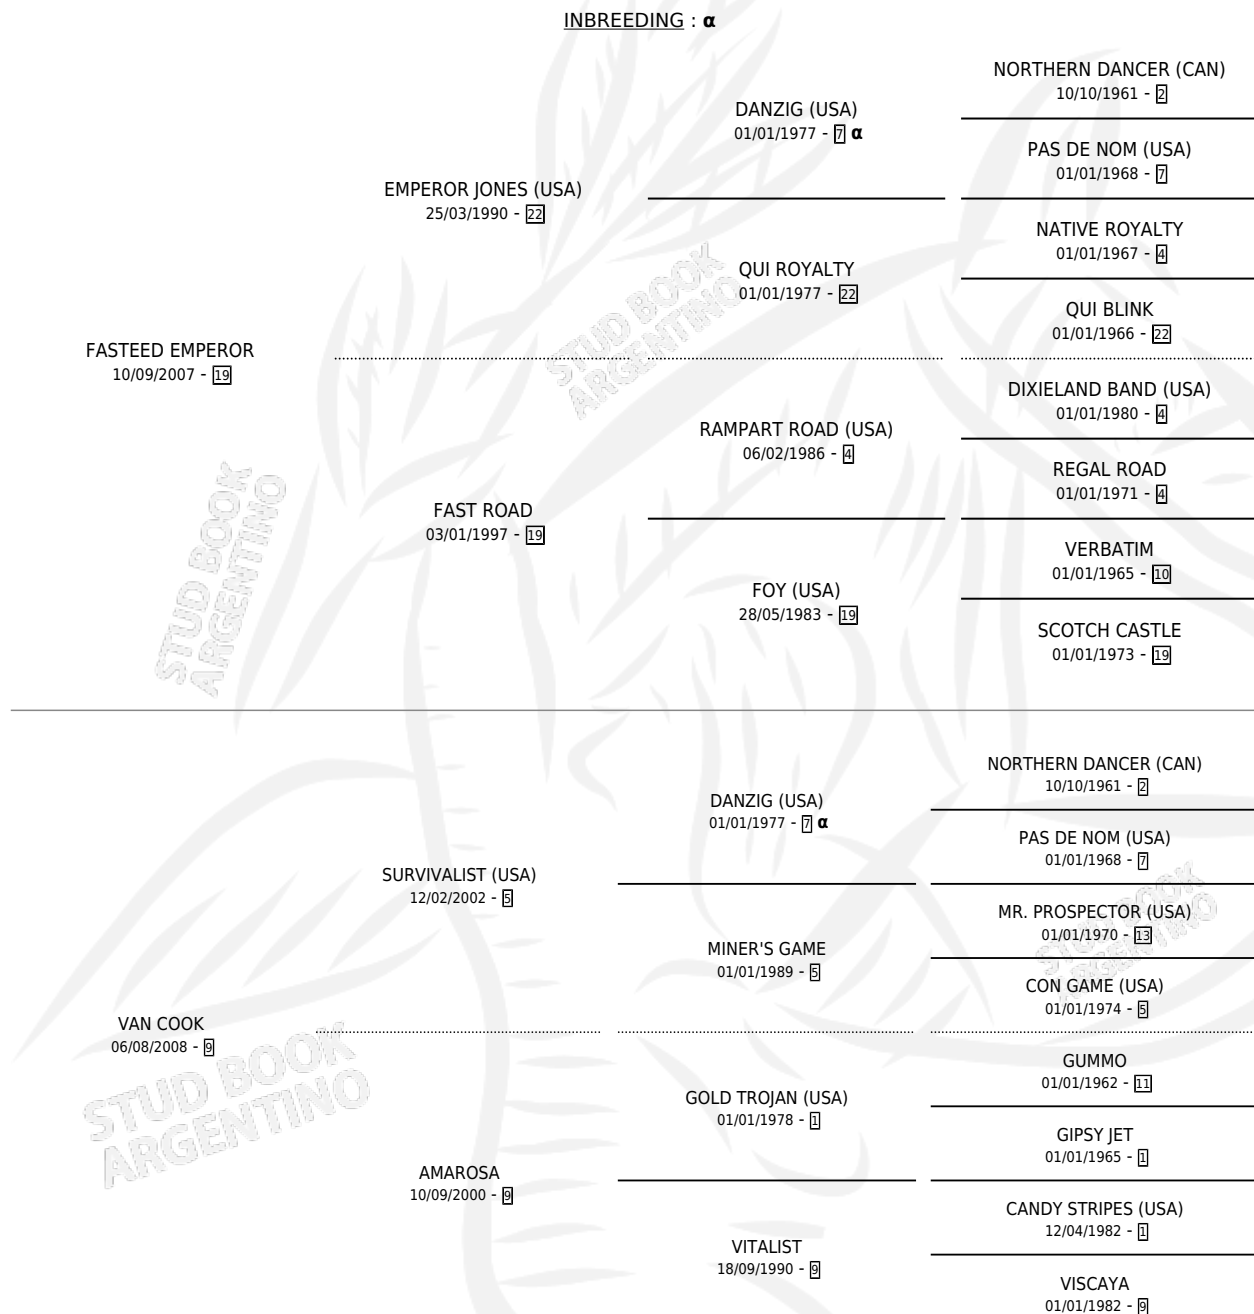

ZABILA EMPRESS

por **FASTEED EMPEROR** y **VAN COOK** por **SURVIVALIST**
(USA)

Argentina · Hembra · Alazan · SP · 14/09/2019
Familia 9-g · Volumen 43

ESTADO

TIPIFICACIÓN SANGUÍNEA	X
TIPIFICACIÓN POR ADN	X
PASAPORTE	X
IDENTIFICACIÓN POR MICROCHIP	X
REPRODUCTOR	X

Lugar de nacimiento: Mabel Leonor
Criador: Mabel Leonor

PEDIGREE

INBREEDING : α

ZABILA EMPRESS

Datos oficiales del Stud Book Argentino

Documento generado el 11/05/2026

studbook.org.ar