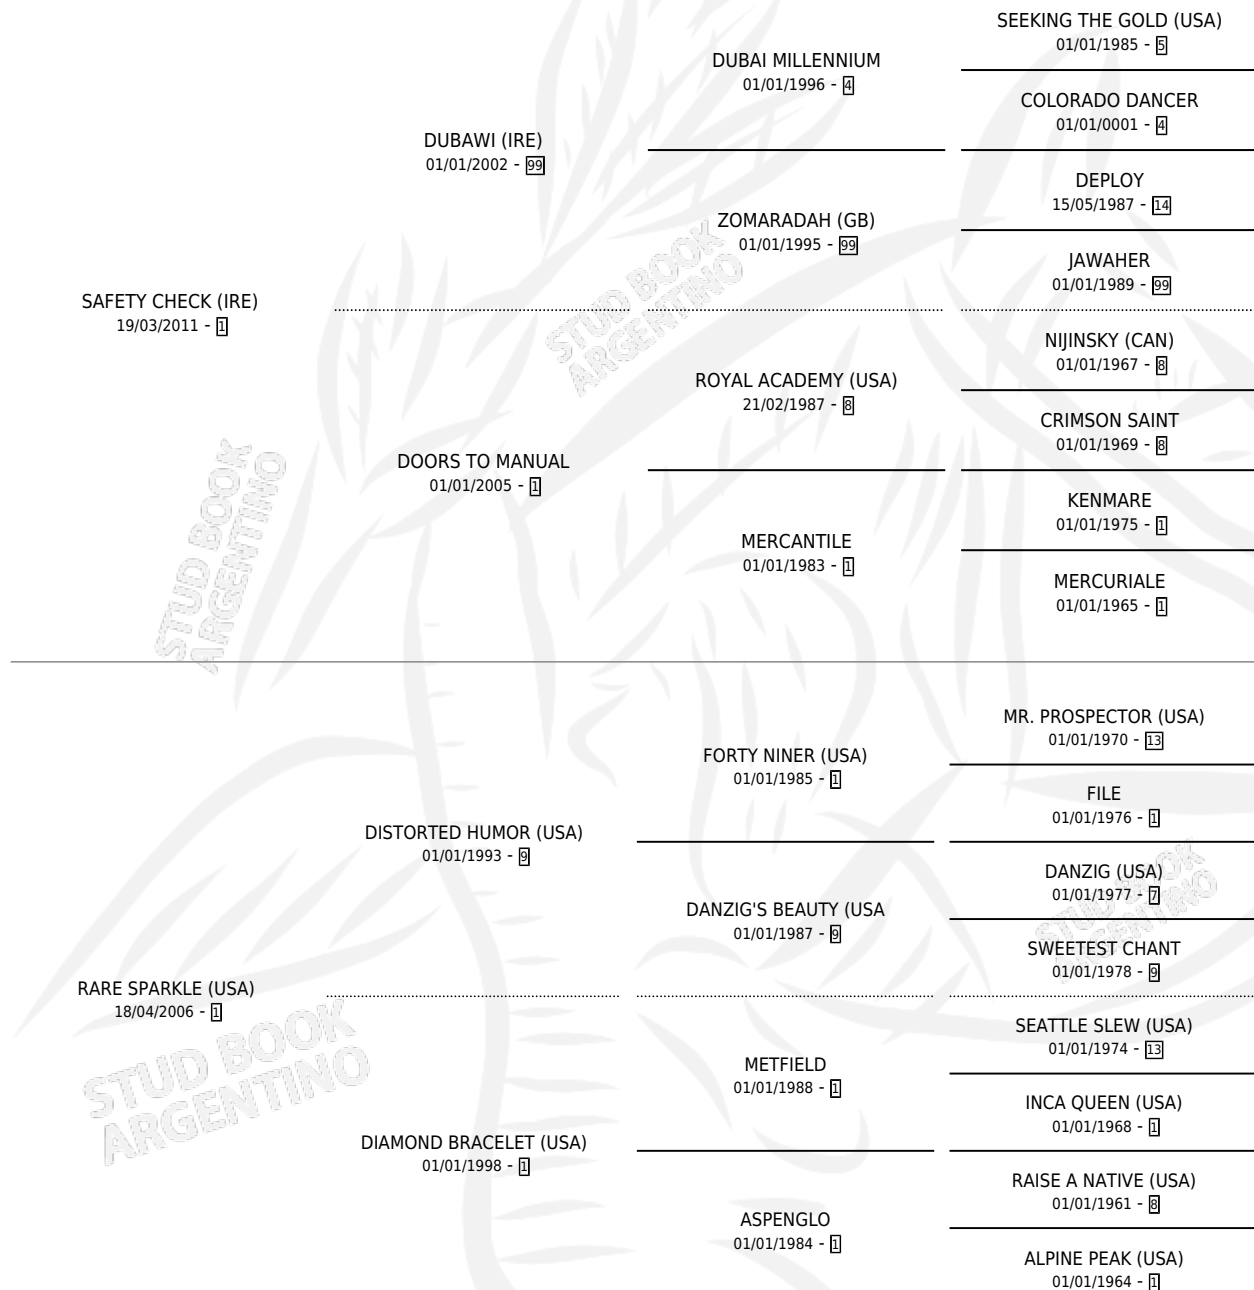

RARE HUMOR

por SAFETY CHECK (IRE) y RARE SPARKLE (USA) por
DISTORTED HUMOR (USA)

Argentina · Hembra · Zaino · SP · 21/11/2019
Familia 1-o · Volumen 43

ESTADO

TIPIFICACIÓN SANGUÍNEA	X
TIPIFICACIÓN POR ADN	✓
PASAPORTE	✓
IDENTIFICACIÓN POR MICROCHIP	✓
REPRODUCTOR	X

Lugar de nacimiento: Haras Aitue
Criador: Haras Aitue

PEDIGREE

CAMPAÑA

Solo carreras oficiales de Argentina

POR EDAD

EDAD	CC	1°	2°	3°	4°	5°	NP	CLC	CLG	CLCG1	CLGG1	IMPORTE	GANANCIA / CC
3 AÑOS	1	0	1	0	0	0	0	0	0	0	0	\$255,024	\$255,024
4 AÑOS	5	2	1	2	0	0	0	0	0	0	0	\$2,840,780	\$568,156
5 AÑOS	2	1	0	0	1	0	0	1	0	0	0	\$2,578,000	\$1,289,000
6 AÑOS	5	1	1	0	0	1	2	1	0	0	0	\$5,687,000	\$1,137,400
TOTALES	13	4	3	2	1	1	2	2	0	0	0	\$11,360,804	\$873,908
%		30.8%	23.1%	15.4%	7.7%	7.7%	15.4%	15.4%	0.0%	0.0%	0.0%		

Ganadora de 4 carreras en San Isidro, Palermo y La Plata - \$11,360,804, a los 4,5 y 6 años, incluso 4ta Clasico Condesa [G3].

POR DISTANCIA

HIPODROMO	CC	1°	2°	3°	4°	5°	NP	CLC	CLG	CLCG1	CLGG1	IMPORTE
PALERMO	4	1	1	0	0	1	1	0	0	0	0	\$5,225,000
1000 MTS	4	1	1	0	0	1	1	0	0	0	0	\$5,225,000
SAN ISIDRO	5	2	0	1	1	0	1	1	0	0	0	\$4,528,000
1000 MTS	2	0	0	0	1	0	1	1	0	0	0	\$1,190,000
1100 MTS	2	2	0	0	0	0	0	0	0	0	0	\$3,125,000
1200 MTS	1	0	0	1	0	0	0	0	0	0	0	\$213,000
LA PLATA	4	1	2	1	0	0	0	0	0	0	0	\$1,607,804
1000 MTS	1	0	1	0	0	0	0	0	0	0	0	\$377,520
1100 MTS	1	1	0	0	0	0	0	0	0	0	0	\$786,500
1400 MTS	1	0	0	1	0	0	0	0	0	0	0	\$188,760
1200 MTS	1	0	1	0	0	0	0	0	0	0	0	\$255,024