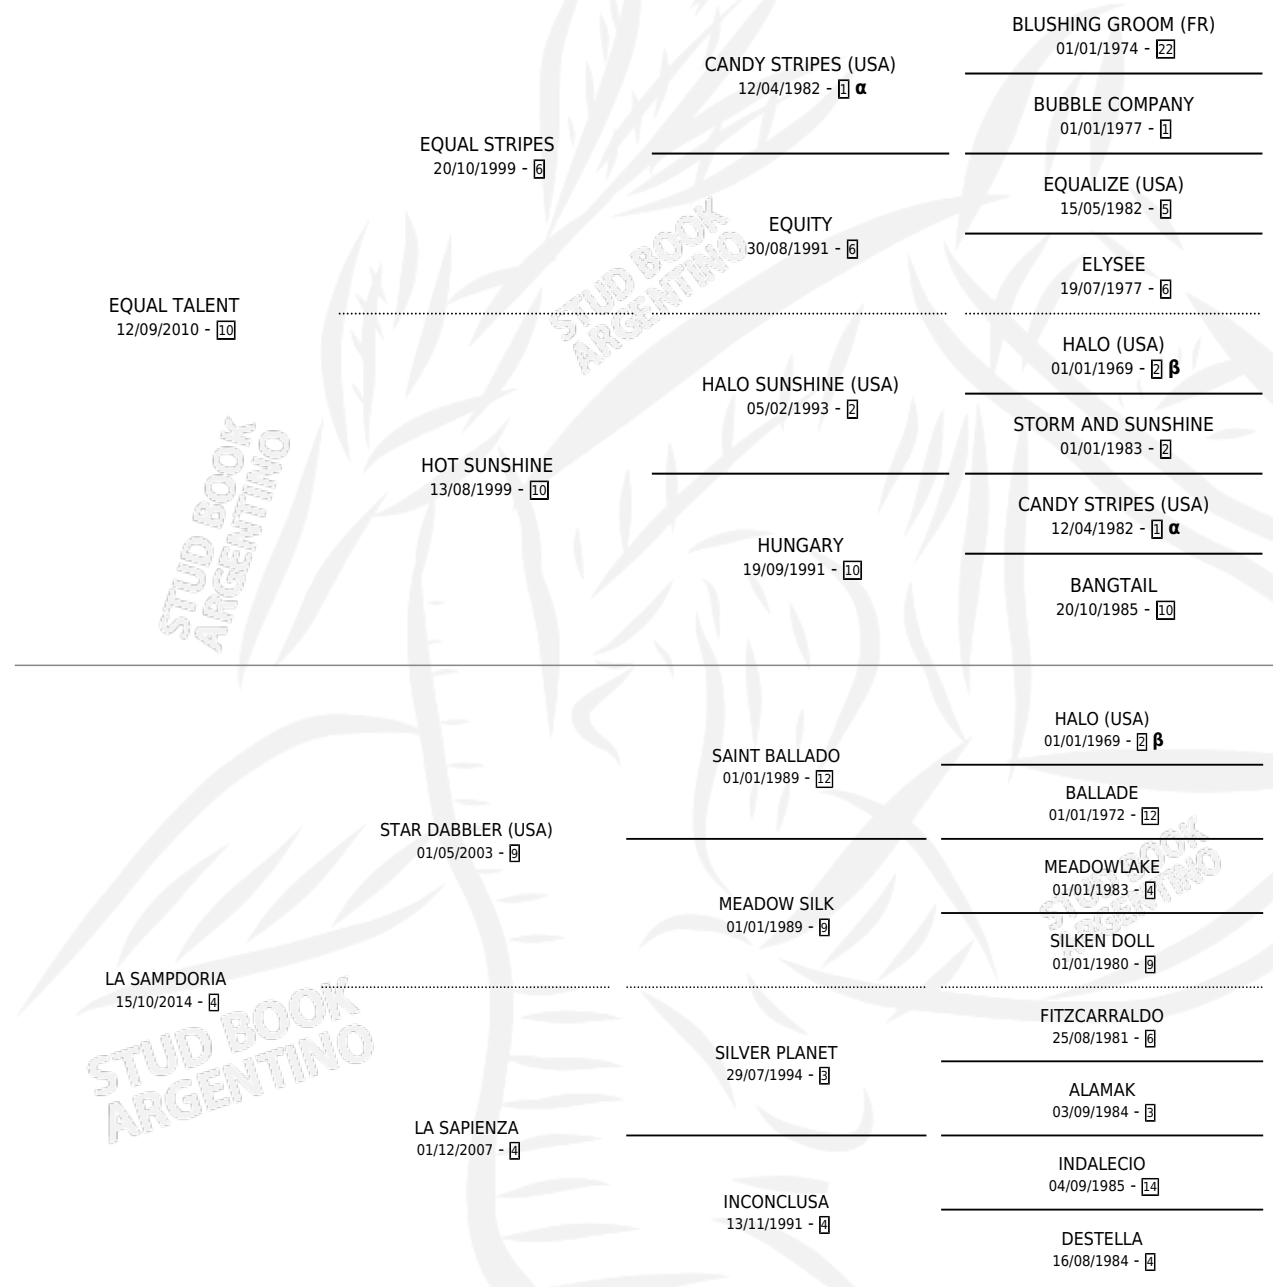

TURGUT

por **EQUAL TALENT** y **LA SAMPDORIA** por **STAR DABBLER**
(USA)

Argentina · Macho · Zaino Colorado · SP · 01/12/2019
Familia 4-k · Volumen 43

ESTADO

TIPIFICACIÓN SANGUÍNEA	X
TIPIFICACIÓN POR ADN	✓
PASAPORTE	✓
IDENTIFICACIÓN POR MICROCHIP	✓
REPRODUCTOR	X

Lugar de nacimiento: Sanlucar
Criador: Sanlucar

PEDIGREE

INBREEDING : **α,β**