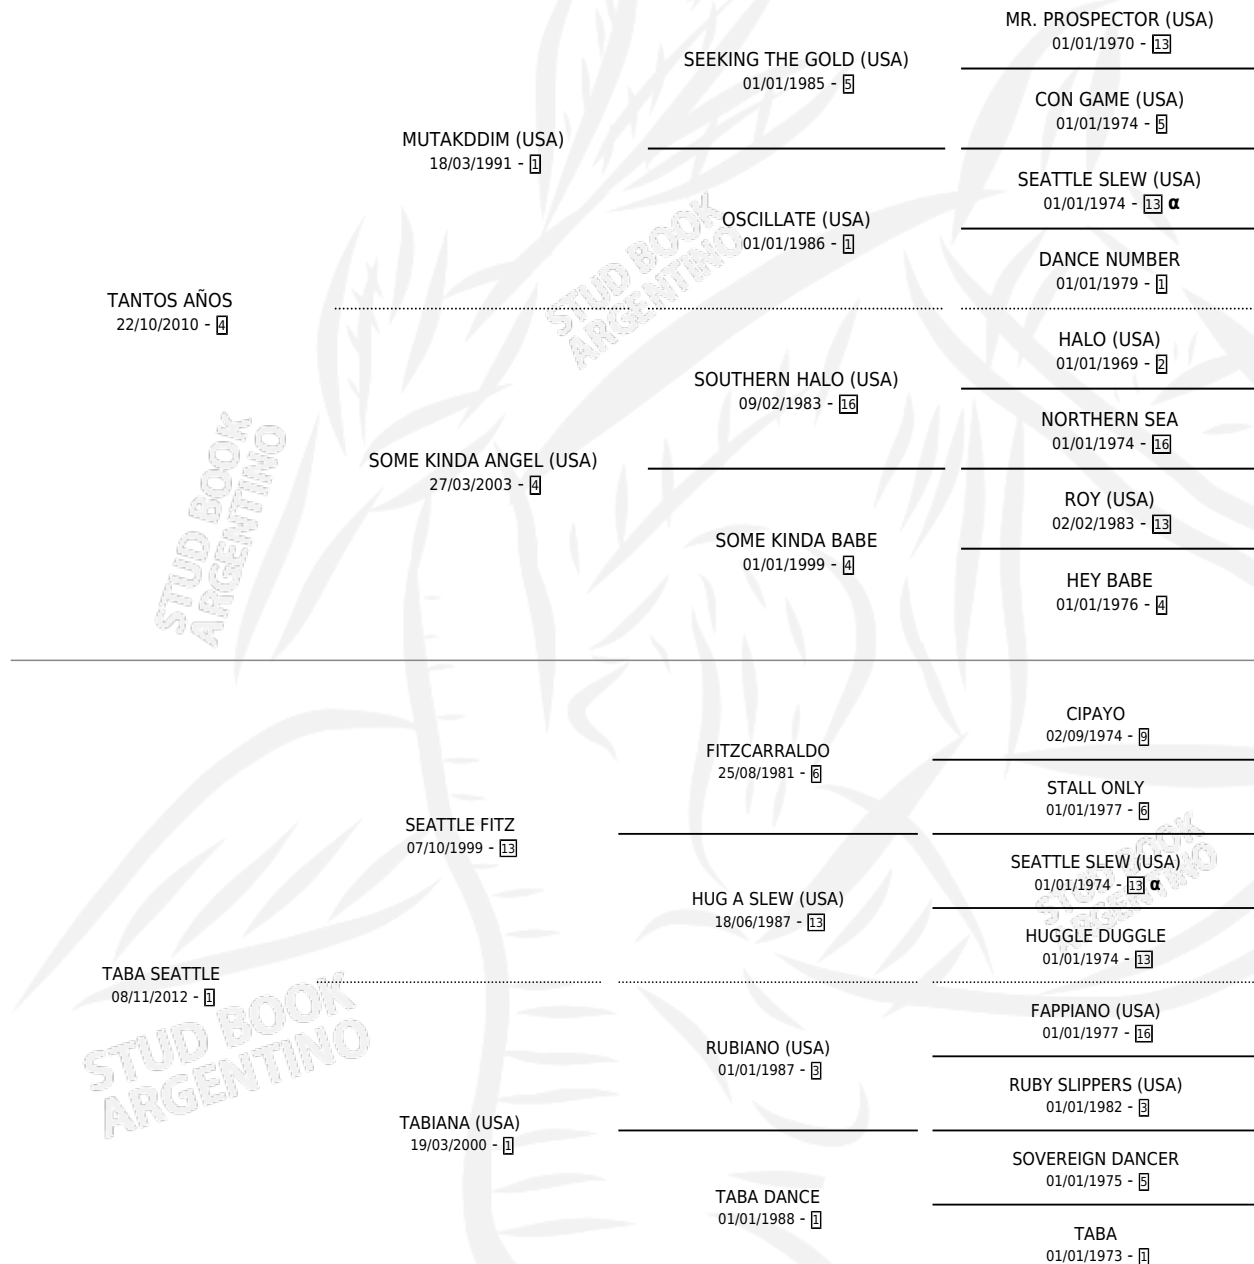

## ESTADO

TIPIFICACIÓN SANGUÍNEA	X
TIPIFICACIÓN POR ADN	✓
PASAPORTE	✓
IDENTIFICACIÓN POR MICROCHIP	✓
REPRODUCTOR	X

**Lugar de nacimiento:** Don Yayo

**Criador:** Adad Fernando Sergio, Mingrone Mario y Iglesias Jorge

## PEDIGREE

INBREEDING : α