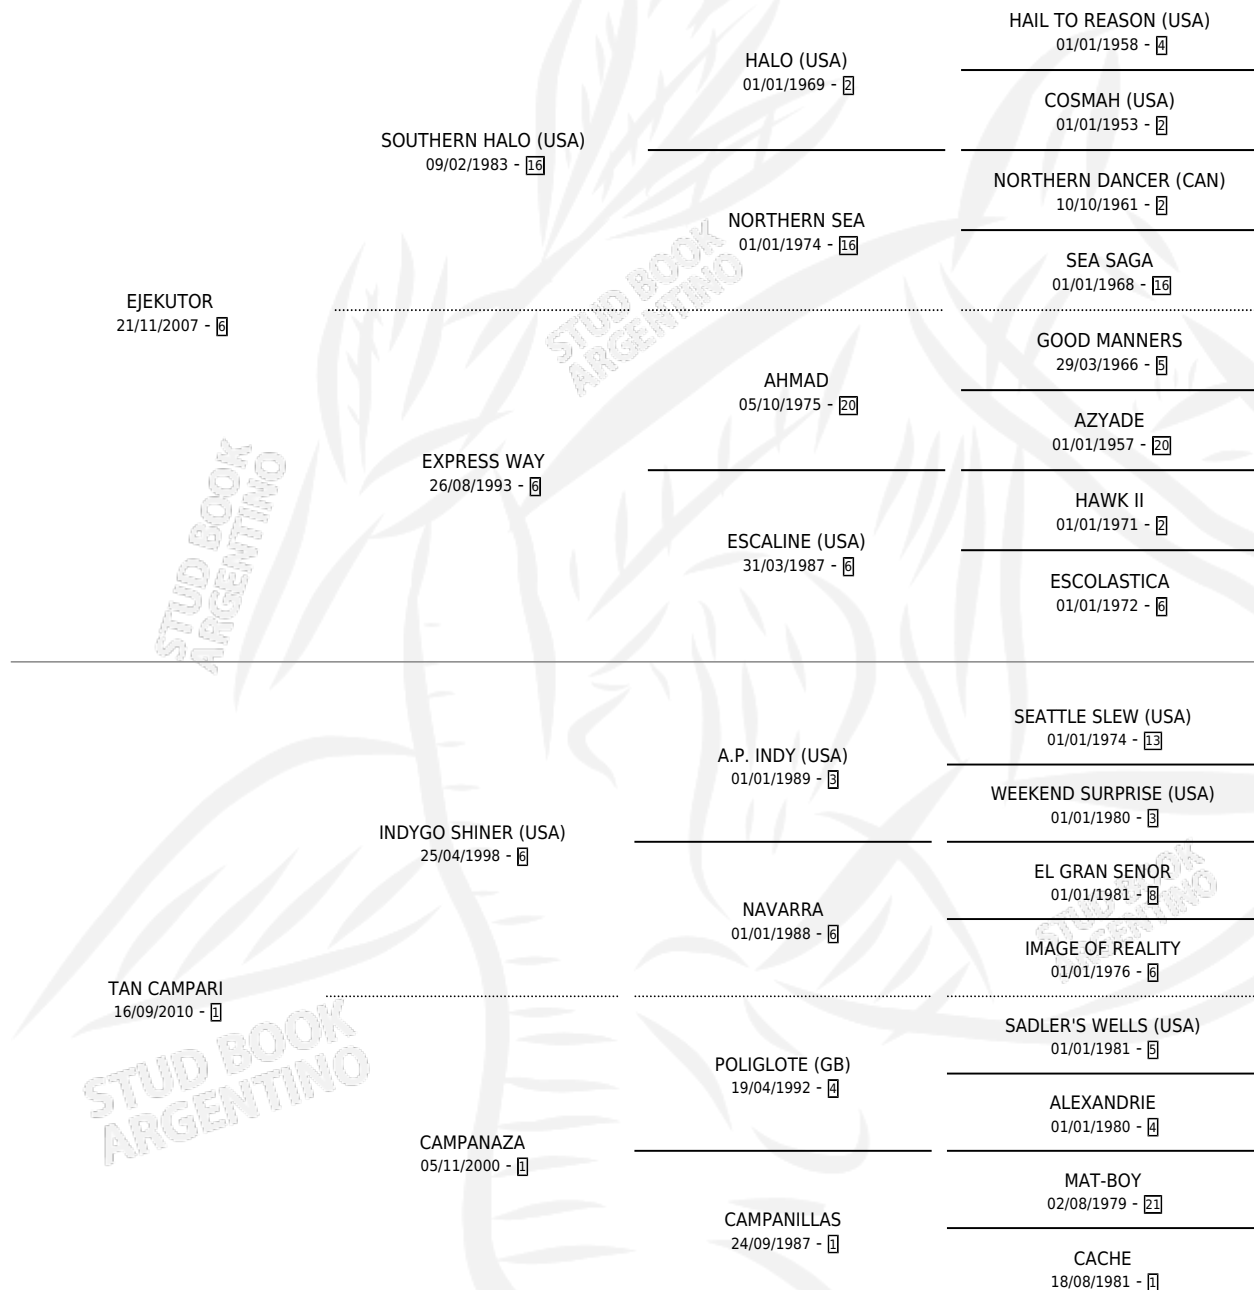

DOCTOR APUESTO

por EJEKUTOR y TAN CAMPARI por INDYGO SHINER
(USA)

Argentina · Macho · Zaino · SP · 10/11/2019
Familia 1-e · Volumen 43

ESTADO

TIPIFICACIÓN SANGUÍNEA	X
TIPIFICACIÓN POR ADN	✓
PASAPORTE	✓
IDENTIFICACIÓN POR MICROCHIP	✓
REPRODUCTOR	X

Lugar de nacimiento: La Argentina
Criador: La Argentina

PEDIGREE

CAMPAÑA

Solo carreras oficiales de Argentina

POR EDAD

EDAD	CC	1°	2°	3°	4°	5°	NP	CLC	CLG	CLCG1	CLGG1	IMPORTE	GANANCIA / CC
4 AÑOS	4	1	0	0	0	0	3	1	0	0	0	\$524,200	\$131,050
TOTALES	4	1	0	0	0	0	3	1	0	0	0	\$524,200	\$131,050
%		25.0%	0.0%	0.0%	0.0%	0.0%	75.0%	25.0%	0.0%	0.0%	0.0%		