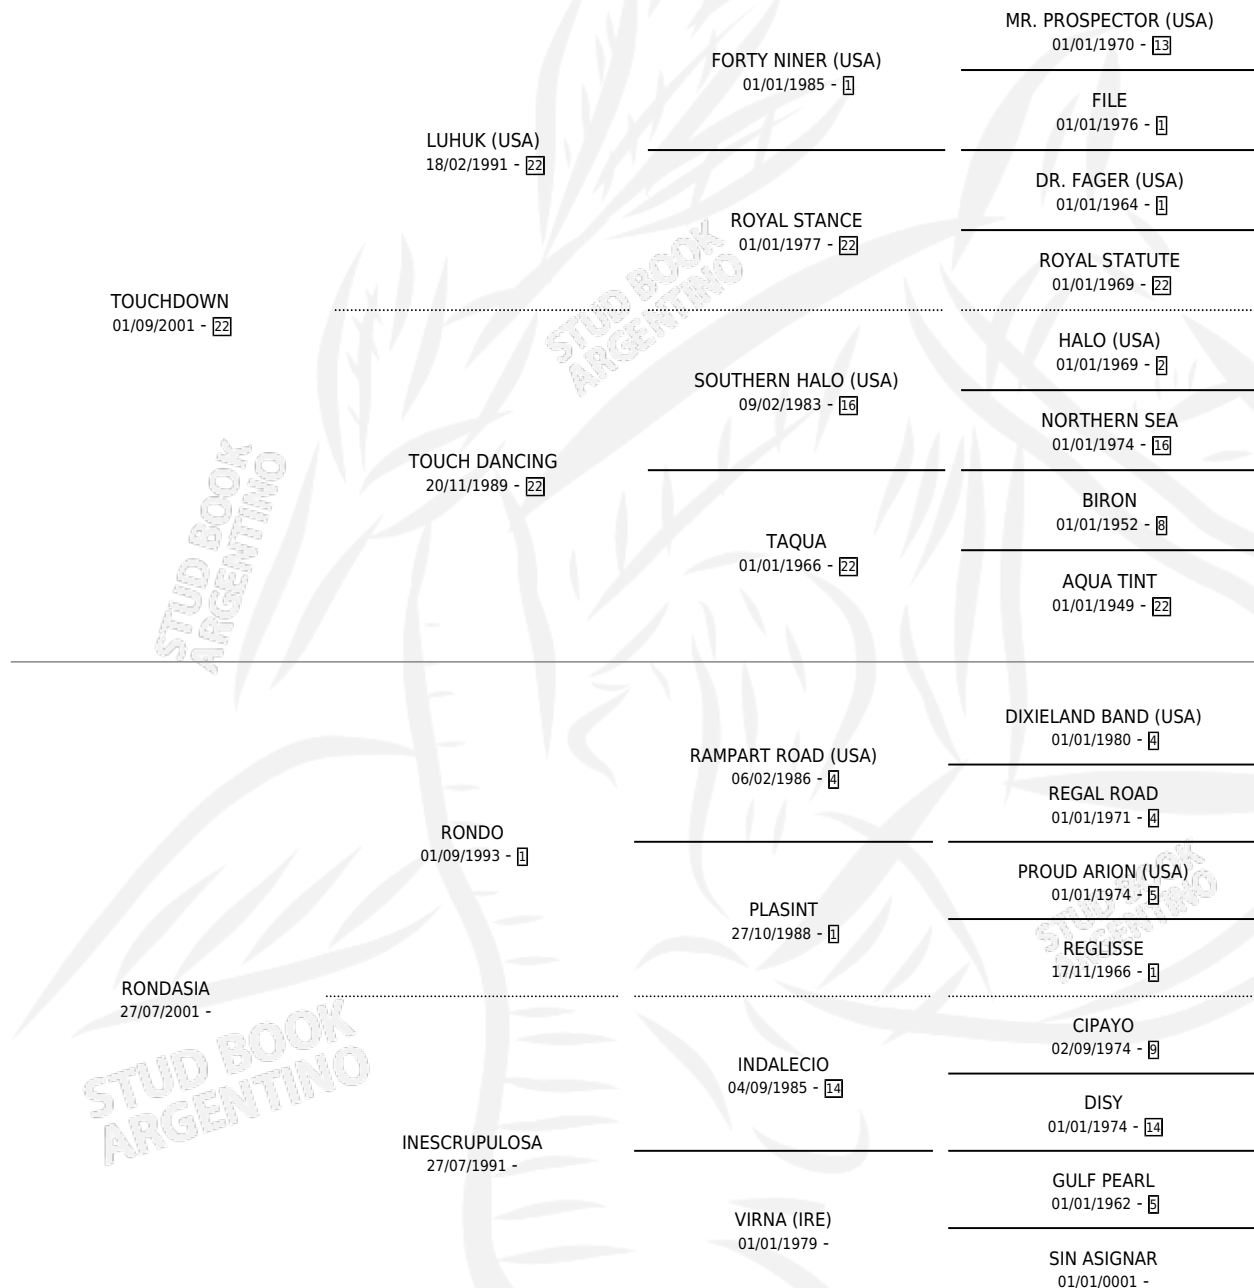

RONDA TOUCH

por TOUCHDOWN y RONDASIA por RONDO

Argentina · Hembra · Zaino · SP · 05/12/2019
Familia · Volumen 43

ESTADO

TIPIFICACIÓN SANGUÍNEA	X
TIPIFICACIÓN POR ADN	✓
PASAPORTE	✓
IDENTIFICACIÓN POR MICROCHIP	✓
REPRODUCTOR	X

Lugar de nacimiento: 25 De Julio
Criador: Robilotte Juan Carlos

PEDIGREE

CAMPAÑA

Solo carreras oficiales de Argentina

POR EDAD

EDAD	CC	1°	2°	3°	4°	5°	NP	CLC	CLG	CLCG1	CLGG1	IMPORTE	GANANCIA / CC
5 AÑOS	5	1	0	0	0	0	4	0	0	0	0	\$2,598,100	\$519,620
6 AÑOS	7	1	1	0	1	1	3	0	0	0	0	\$5,393,650	\$770,521
TOTALES	12	2	1	0	1	1	7	0	0	0	0	\$7,991,750	\$665,979
%		16.7%	8.3%	0.0%	8.3%	8.3%	58.3%	0.0%	0.0%	0.0%	0.0%		