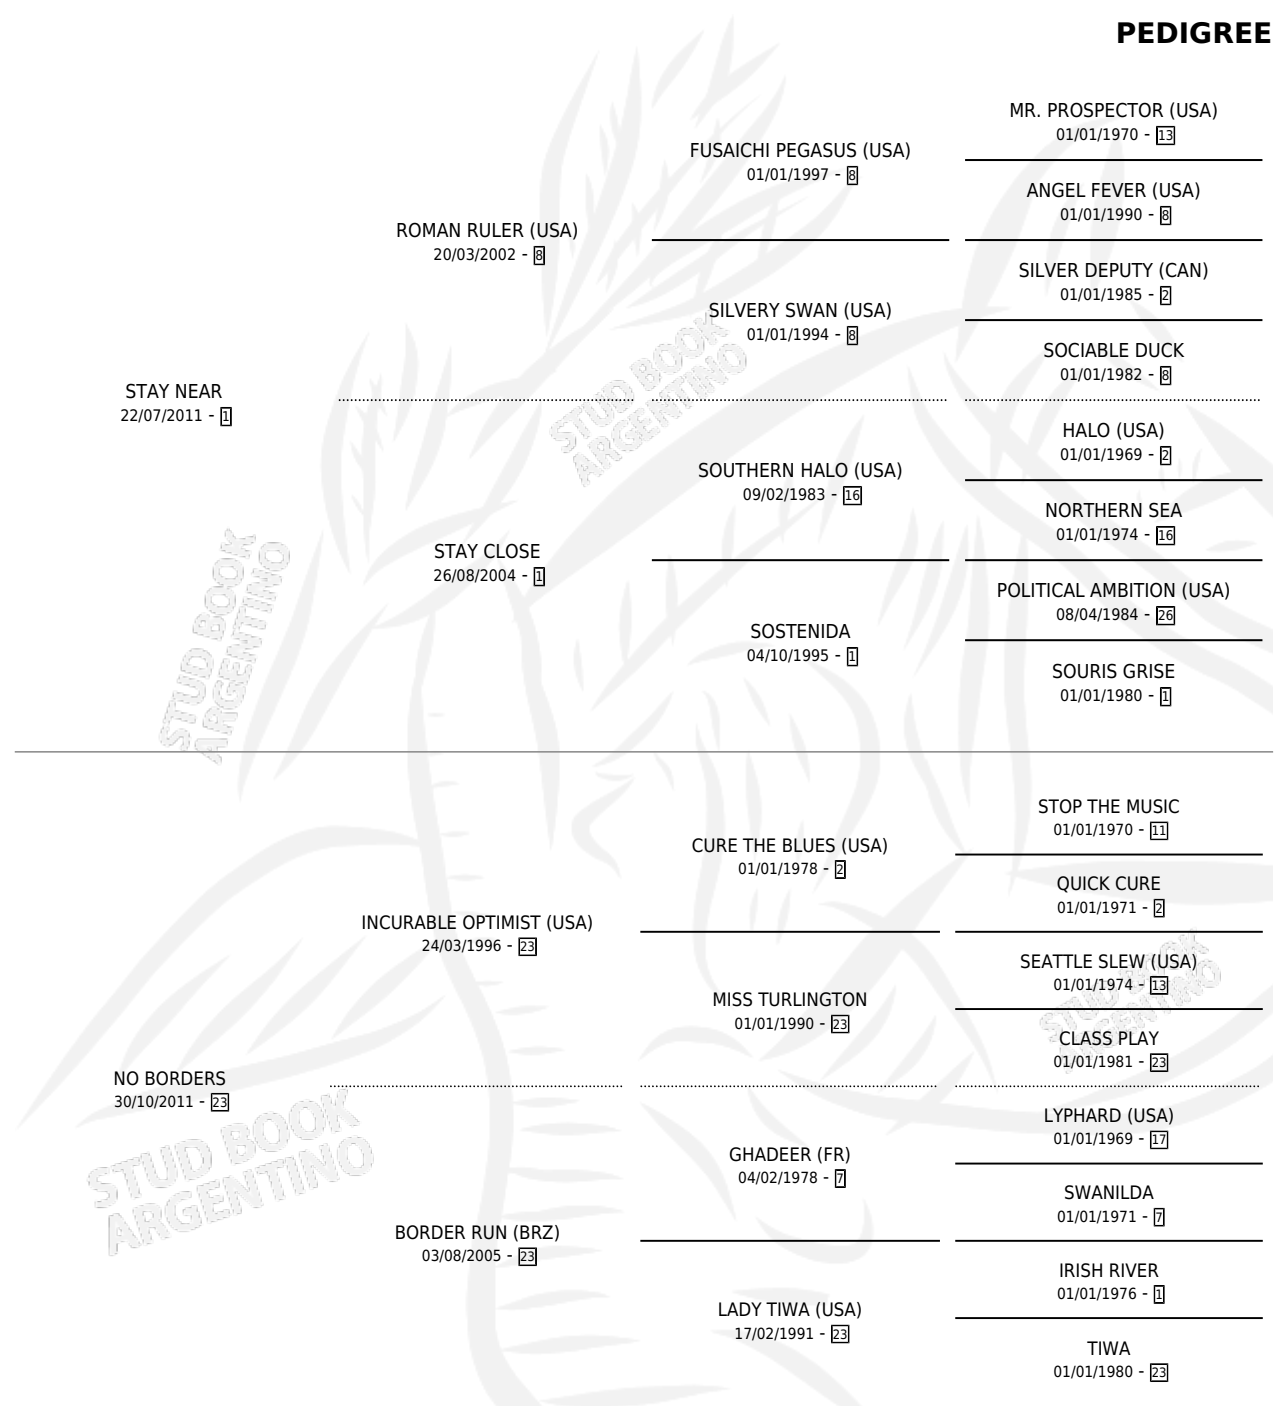

QUEDATE CERCA

por STAY NEAR y NO BORDERS por INCURABLE OPTIMIST (USA)

Argentina · Macho · Alazan · SP · 29/09/2019
Familia 23-b · Volumen 43

ESTADO

TIPIFICACIÓN SANGUÍNEA	X
TIPIFICACIÓN POR ADN	✓
PASAPORTE	✓
IDENTIFICACIÓN POR MICROCHIP	✓
REPRODUCTOR	X

Lugar de nacimiento: El Cardenal
Criador: El Cardenal

PEDIGREE

CAMPAÑA

Solo carreras oficiales de Argentina

POR EDAD

EDAD	CC	1°	2°	3°	4°	5°	NP	CLC	CLG	CLCG1	CLGG1	IMPORTE	GANANCIA / CC
2 AÑOS	1	0	0	0	0	0	1	0	0	0	0	\$0	\$0
3 AÑOS	5	0	0	2	0	1	2	0	0	0	0	\$274,375	\$54,875
4 AÑOS	4	0	0	0	0	0	4	0	0	0	0	\$90,000	\$22,500
5 AÑOS	4	0	0	0	0	0	4	0	0	0	0	\$340,000	\$85,000
6 AÑOS	1	0	0	0	0	0	1	0	0	0	0	\$150,000	\$150,000
TOTALES	15	0	0	2	0	1	12	0	0	0	0	\$854,375	\$56,958
%		0.0%	0.0%	13.3%	0.0%	6.7%	80.0%	0.0%	0.0%	0.0%	0.0%		