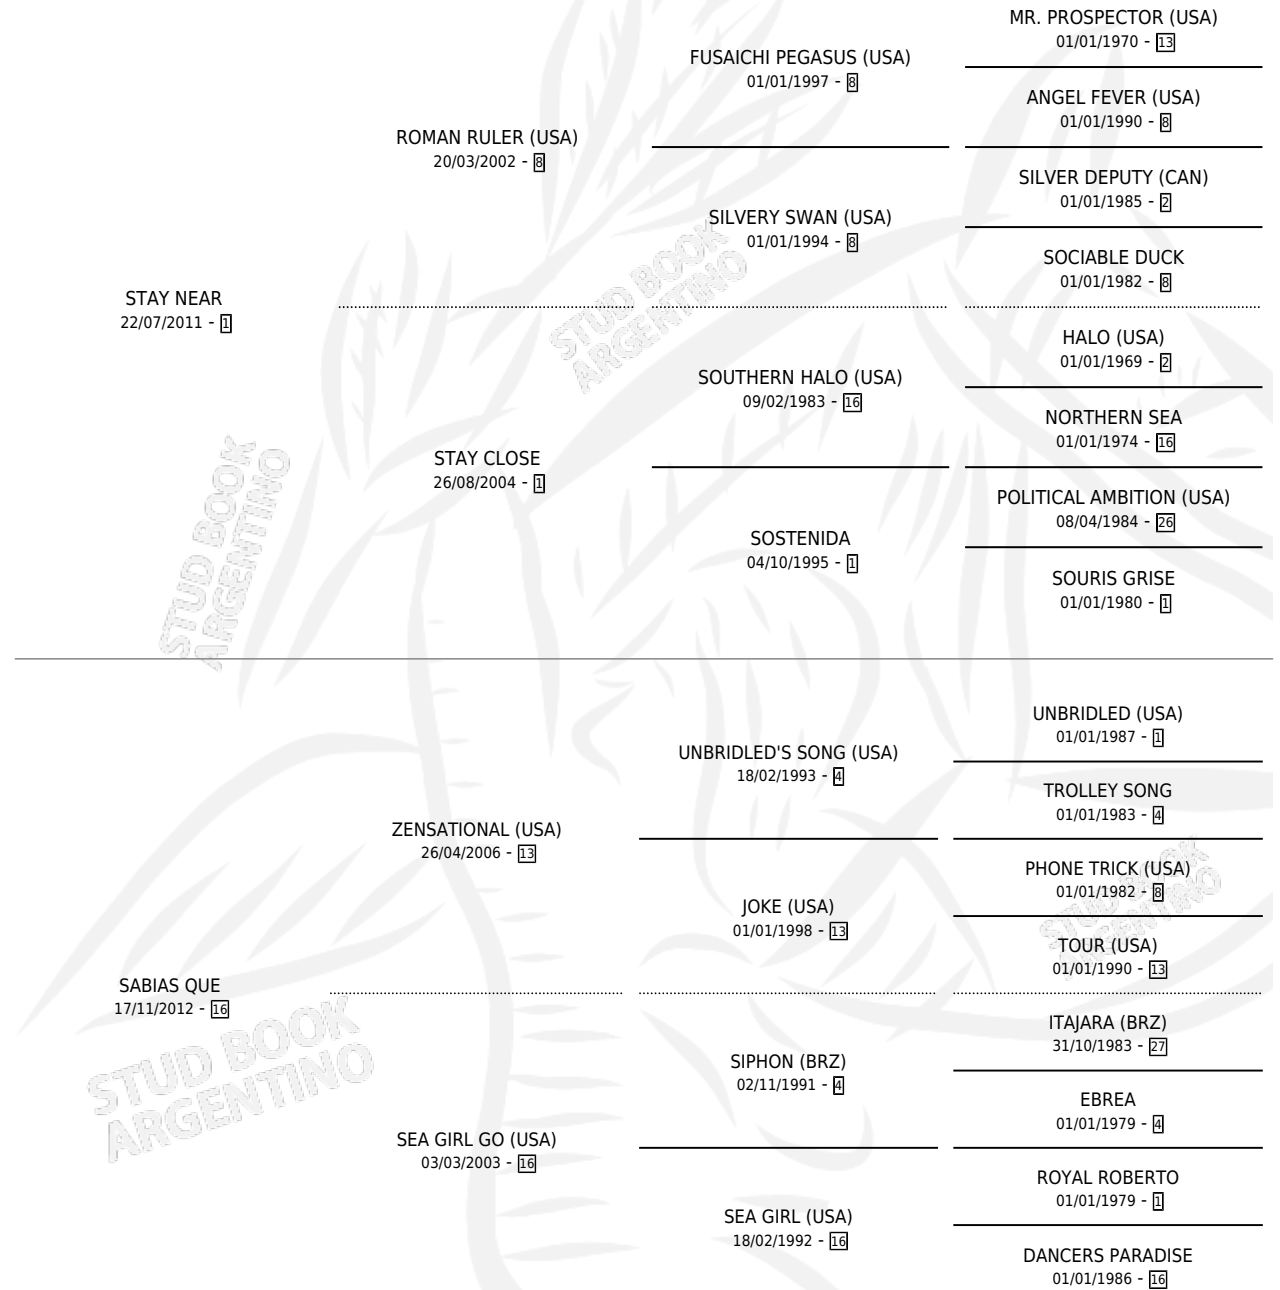

LA PAITO

por STAY NEAR y SABIAS QUE por ZENSATIONAL (USA)

Argentina · Hembra · Tordillo · SP · 27/11/2019
Familia 16-c · Volumen 43

ESTADO

TIPIFICACIÓN SANGUÍNEA	X
TIPIFICACIÓN POR ADN	✓
PASAPORTE	✓
IDENTIFICACIÓN POR MICROCHIP	✓
REPRODUCTOR	X

Lugar de nacimiento: El Cardenal

Criador: El Cardenal

PEDIGREE

CAMPAÑA

Solo carreras oficiales de Argentina

POR EDAD

EDAD	CC	1°	2°	3°	4°	5°	NP	CLC	CLG	CLCG1	CLGG1	IMPORTE	GANANCIA / CC
2 AÑOS	2	0	0	0	0	0	2	0	0	0	0	\$0	\$0
3 AÑOS	12	0	1	2	2	3	4	0	0	0	0	\$913,500	\$76,125
4 AÑOS	9	1	1	1	2	1	3	0	0	0	0	\$2,070,000	\$230,000
5 AÑOS	4	0	0	0	0	1	3	0	0	0	0	\$471,000	\$117,750
6 AÑOS	7	0	0	0	2	0	5	0	0	0	0	\$848,000	\$121,143
TOTALES	34	1	2	3	6	5	17	0	0	0	0	\$4,302,500	\$126,544
%		2.9%	5.9%	8.8%	17.6%	14.7%	50.0%	0.0%	0.0%	0.0%	0.0%		