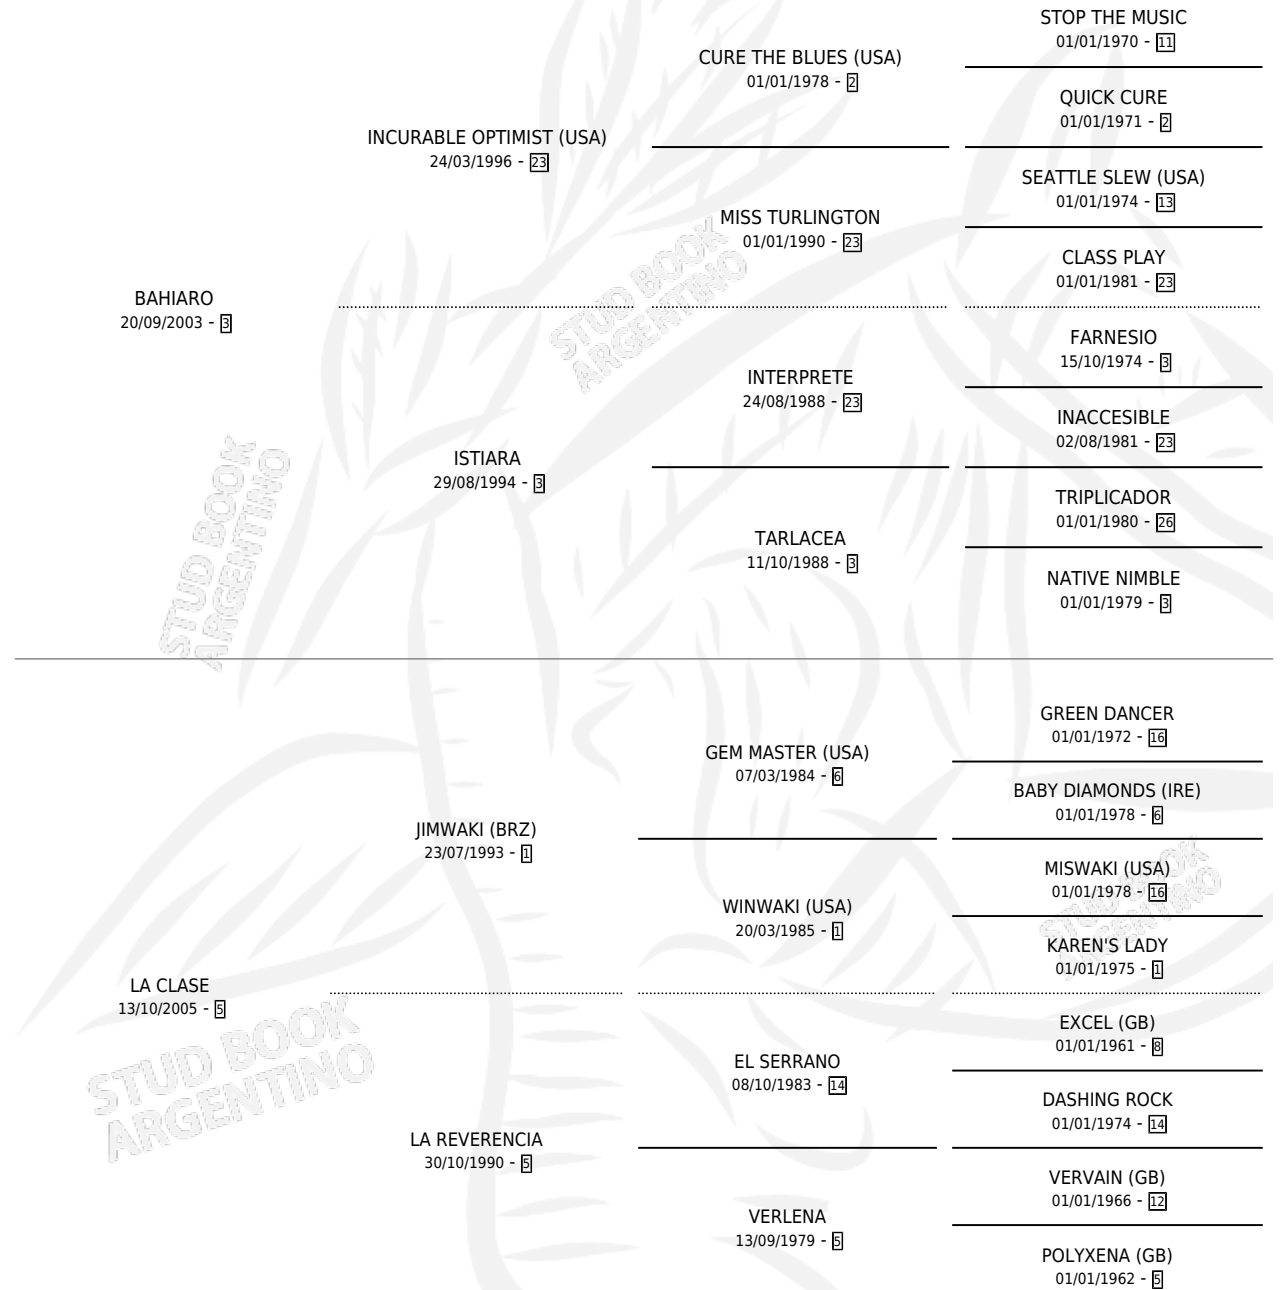

BAHIA JIM

por BAHIARO y LA CLASE por JIMWAKI (BRZ)

Argentina · Macho · Zaino · SP · 09/09/2019
Familia 5-e · Volumen 43

ESTADO

TIPIFICACIÓN SANGUÍNEA	X
TIPIFICACIÓN POR ADN	✓
PASAPORTE	✓
IDENTIFICACIÓN POR MICROCHIP	✓
REPRODUCTOR	X

Lugar de nacimiento: Chiapill
Criador: Pereyra Diego Christian

PEDIGREE