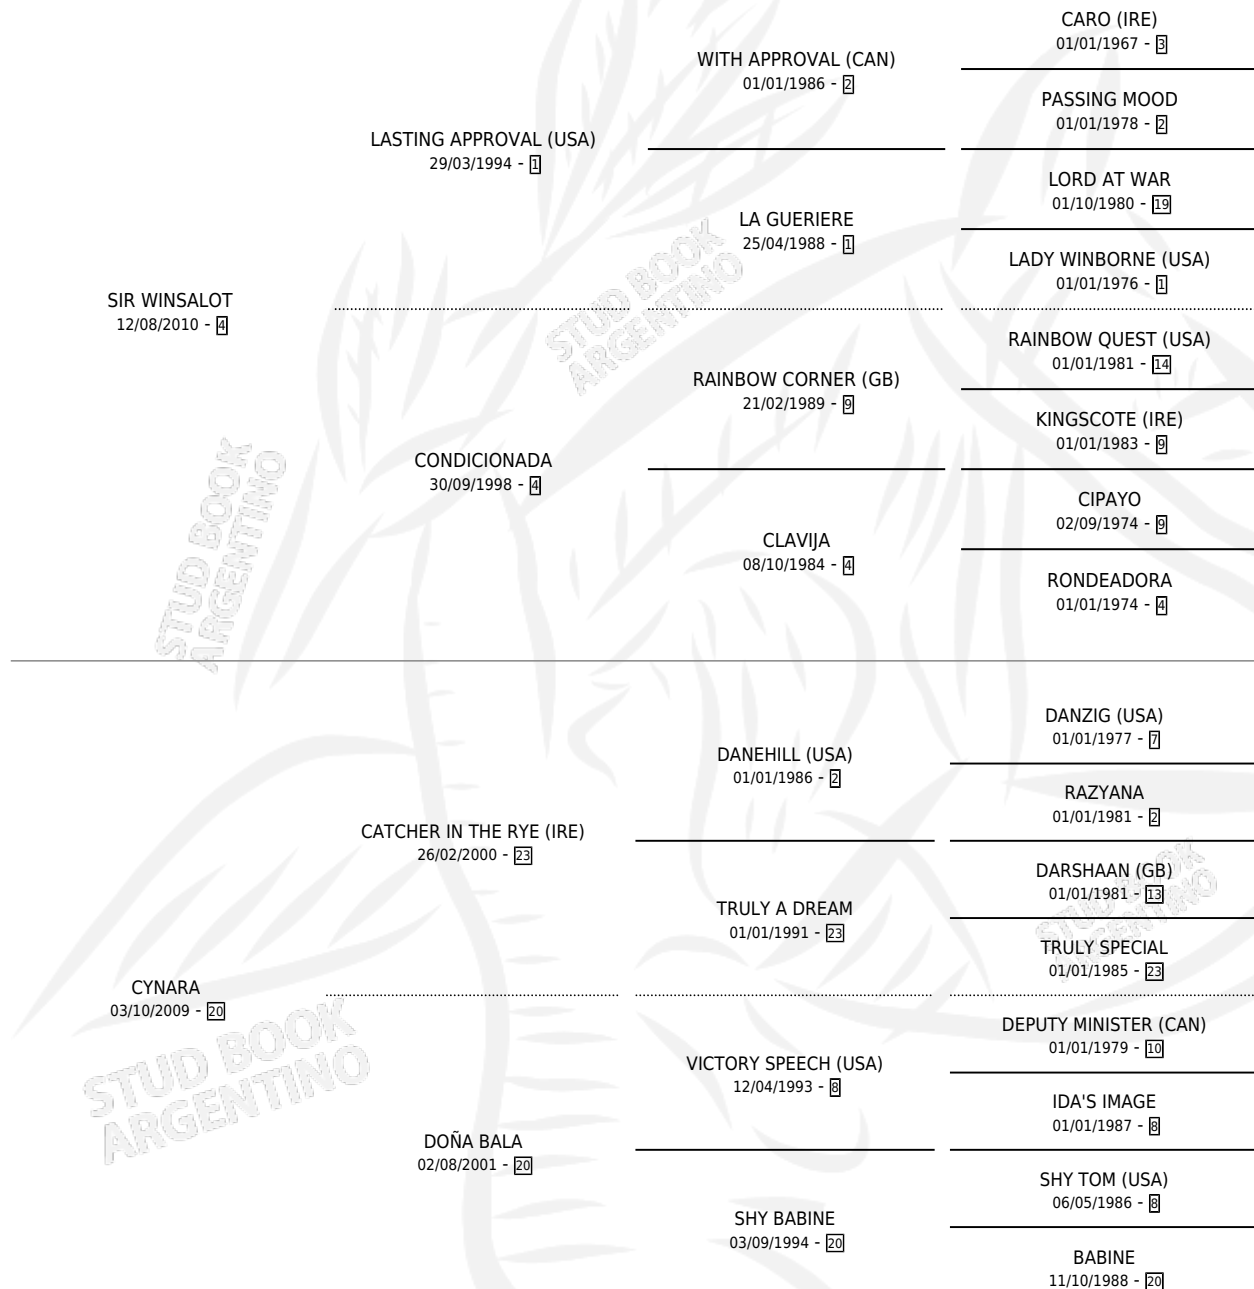

SOY DESTERRADA

por SIR WINSALOT y CYNARA por CATCHER IN THE RYE (IRE)

Argentina · Hembra · Tordillo · SP · 09/11/2019
Familia 20 · Volumen 43

ESTADO

TIPIFICACIÓN SANGUÍNEA	X
TIPIFICACIÓN POR ADN	✓
PASAPORTE	✓
IDENTIFICACIÓN POR MICROCHIP	✓
REPRODUCTOR	✓

Lugar de nacimiento: Milenaria
Criador: Vila Gustavo Ezequiel

~

HIJOS

	MACHOS	HEMBRAS
1 NACIERON	0	1
SIN ACTUACIONES		

PEDIGREE