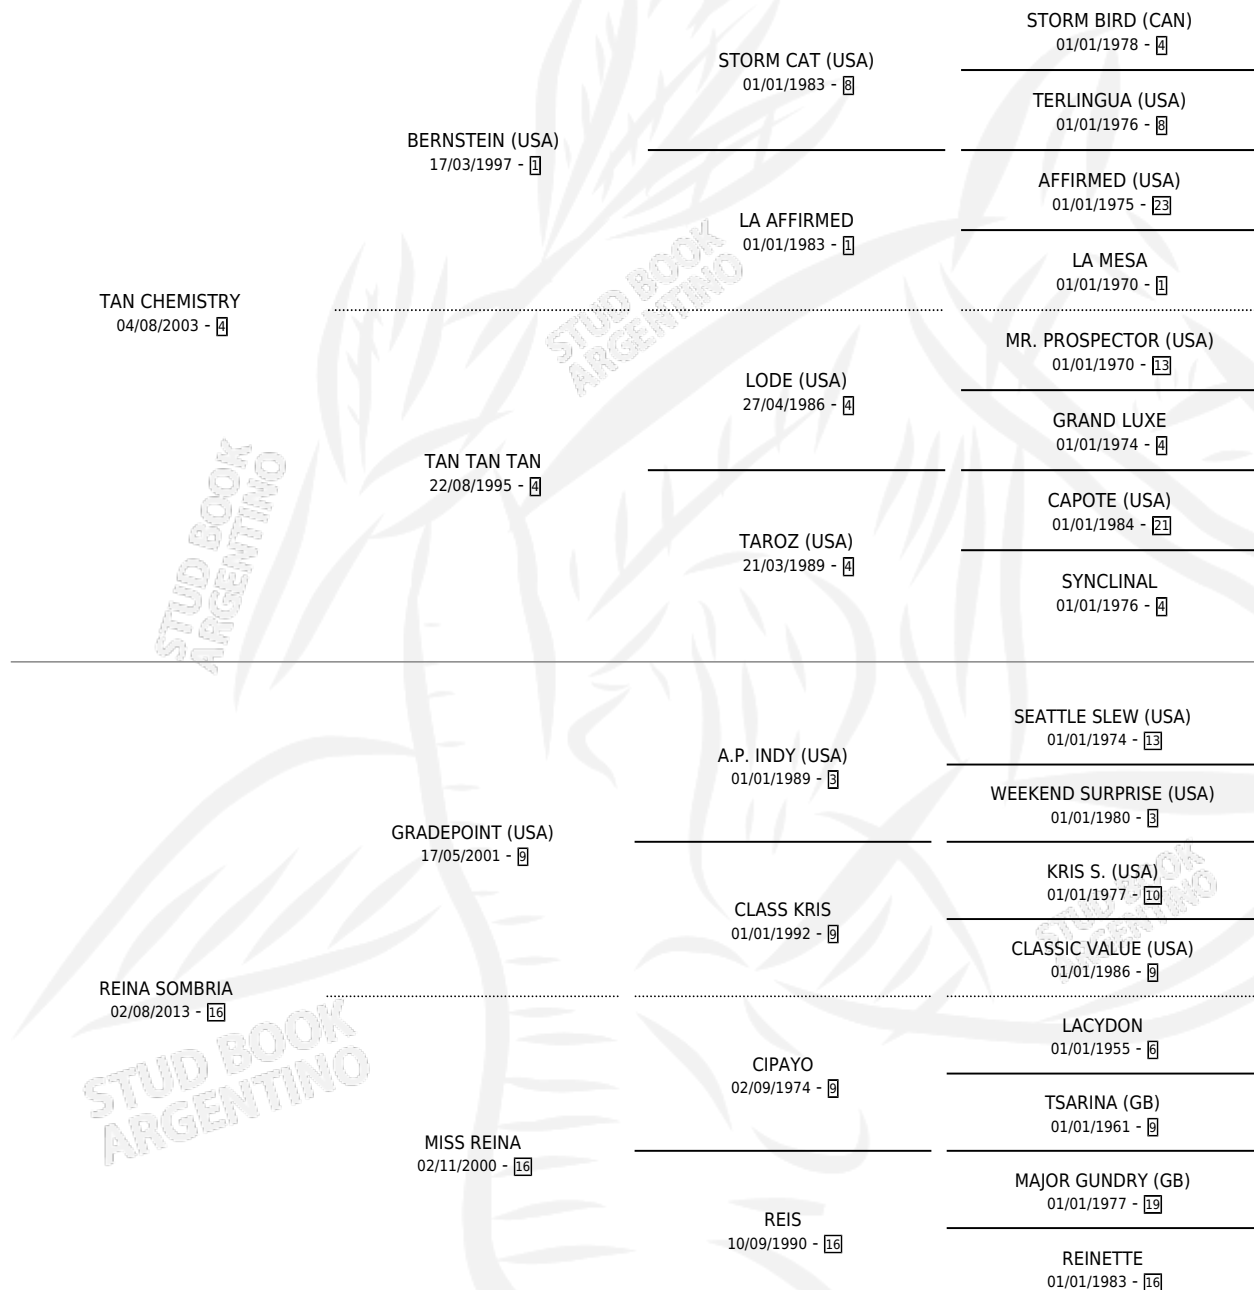

TAN SOMBRIO

por TAN CHEMISTRY y REINA SOMBRIA por GRADEPOINT (USA)

Argentina · Macho · Zaino Colorado · SP · 18/10/2019
Familia 16-h · Volumen 43

ESTADO

TIPIFICACIÓN SANGUÍNEA	X
TIPIFICACIÓN POR ADN	X
PASAPORTE	X
IDENTIFICACIÓN POR MICROCHIP	X
REPRODUCTOR	X

Lugar de nacimiento: Avanti

Criador: Del Piano Jorge Rodolfo

PEDIGREE

TAN SOMBRIO

Datos oficiales del Stud Book Argentino

Documento generado el 15/05/2026

studbook.org.ar