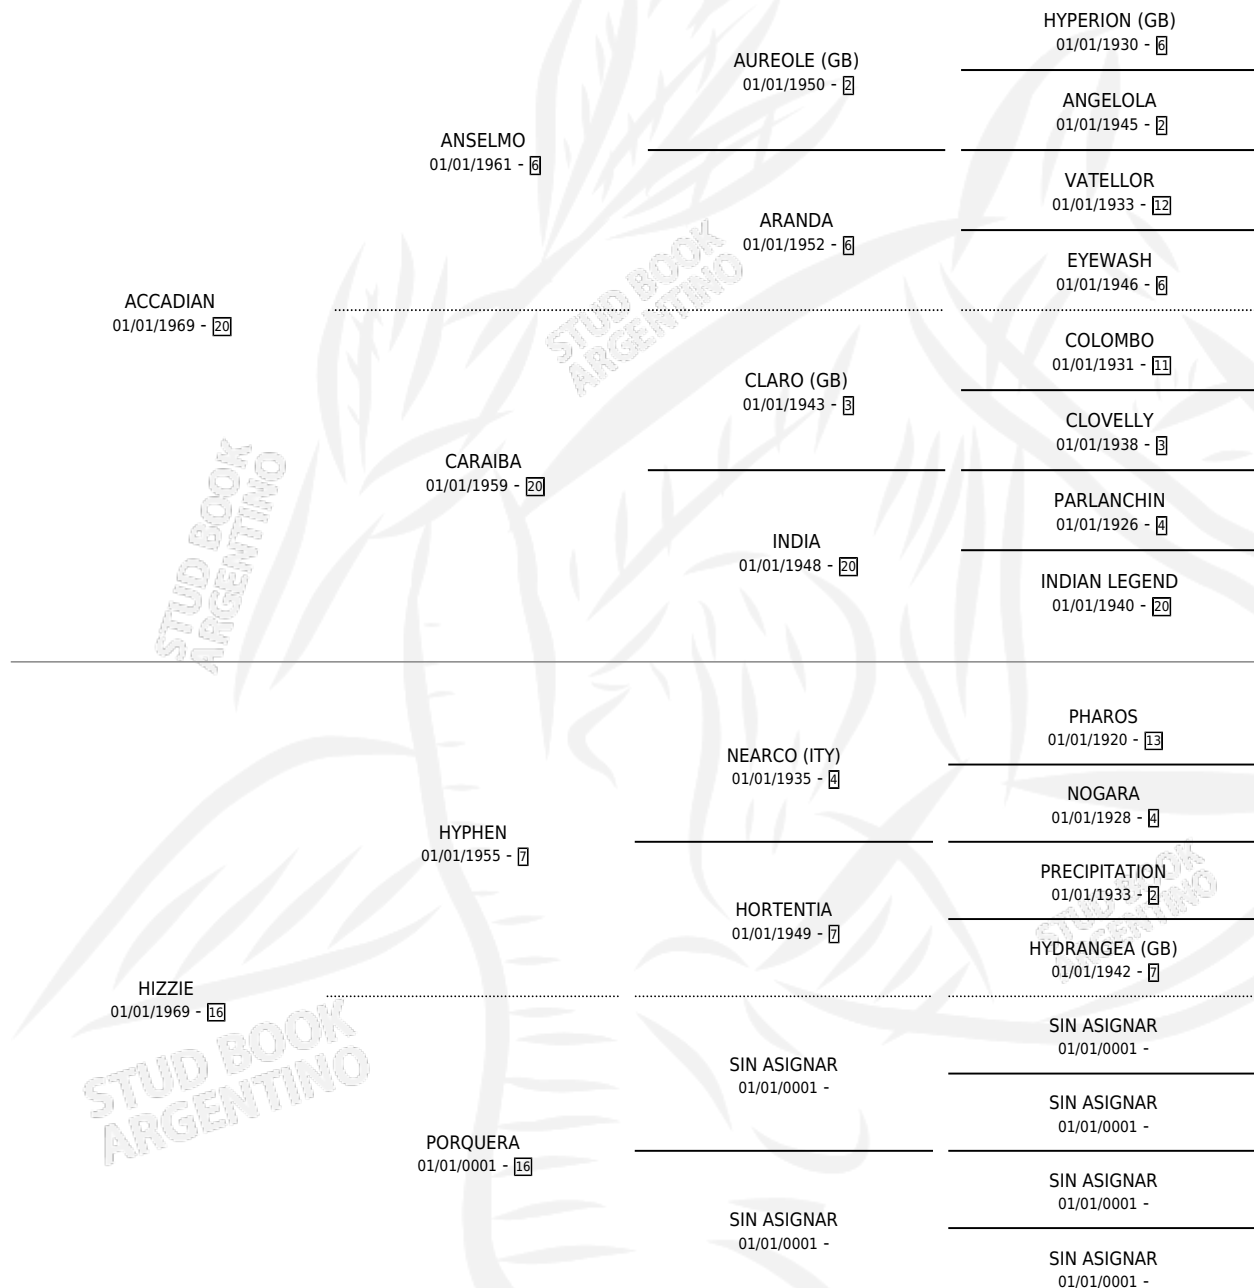

PATA LOCA

por ACCADIAN y HIZZIE por HYPHEN

Argentina · Hembra · Alazan · SP · 01/01/1977
Familia 16-f · Volumen 29

ESTADO

TIPIFICACIÓN SANGUÍNEA	✓
TIPIFICACIÓN POR ADN	X
PASAPORTE	X
IDENTIFICACIÓN POR MICROCHIP	X
REPRODUCTOR	✓

Lugar de nacimiento: Campo particular

Criador: Sin dato

~

HIJOS

	MACHOS	HEMBRAS
10 NACIERON	5	5
5 CORRIERON	3	2
2 GANARON	2	0
0 GANADORES CL	0 GANADORES GR	0 GANADORES G1

PEDIGREE

**S**Crecimientos **9** / Efectividad **69.23%**

PADRILLO	PRODUCTO	CRIADOR	1ER SERVICIO	ÚLTIMO SERVICIO
YRAIZOZ	YRA DE PATO (M ZC, 12/11/1997)	MERLO ABEL AGUSTIN	20/11/1996	22/11/1996
PATA LOCA	Ø		24/11/1995	27/11/1995
YRAIZOZ	Ø		10/11/1993	19/11/1993
Datos oficiales del Stud Book Argentino				
Documento generado el 02/05/2026				
SAMOAN (USA)	GRAN SAMOAN (M ZC, 30/10/1993)	MERLO ABEL AGUSTIN	08/11/1992	08/11/1992
studbook.org.ar	LOCO SENSIBLE (M A, 28/10/1992)	MERLO ABEL AGUSTIN	14/11/1991	16/11/1991
SENSIBLE BIRD (USA)	LA COKE (H ZD, 07/11/1991)	MERLO ABEL AGUSTIN	22/11/1990	27/11/1990
YRAIZOZ	Ø		21/10/1989	23/10/1989
FRAY NICOLAS	UNA LOCA (H A, 10/10/1989)	SIN DATO	12/10/1988	31/10/1988
UNRULY	UNA PATA (H A, 28/09/1988)	SIN DATO	27/10/1987	29/10/1987
UNRULY	Ø		11/11/1986	11/11/1986
RUSTLER	PRINCESS PA (H Z, 20/11/1986)	SIN DATO	01/10/1985	07/12/1985
PRINCE DILEMMA	PRINCIPE RATON (M Z, 25/09/1985)	SIN DATO		
PRINCE DILEMMA	UN PATO (M A, 24/09/1984)	SIN DATO		
UNRULY				