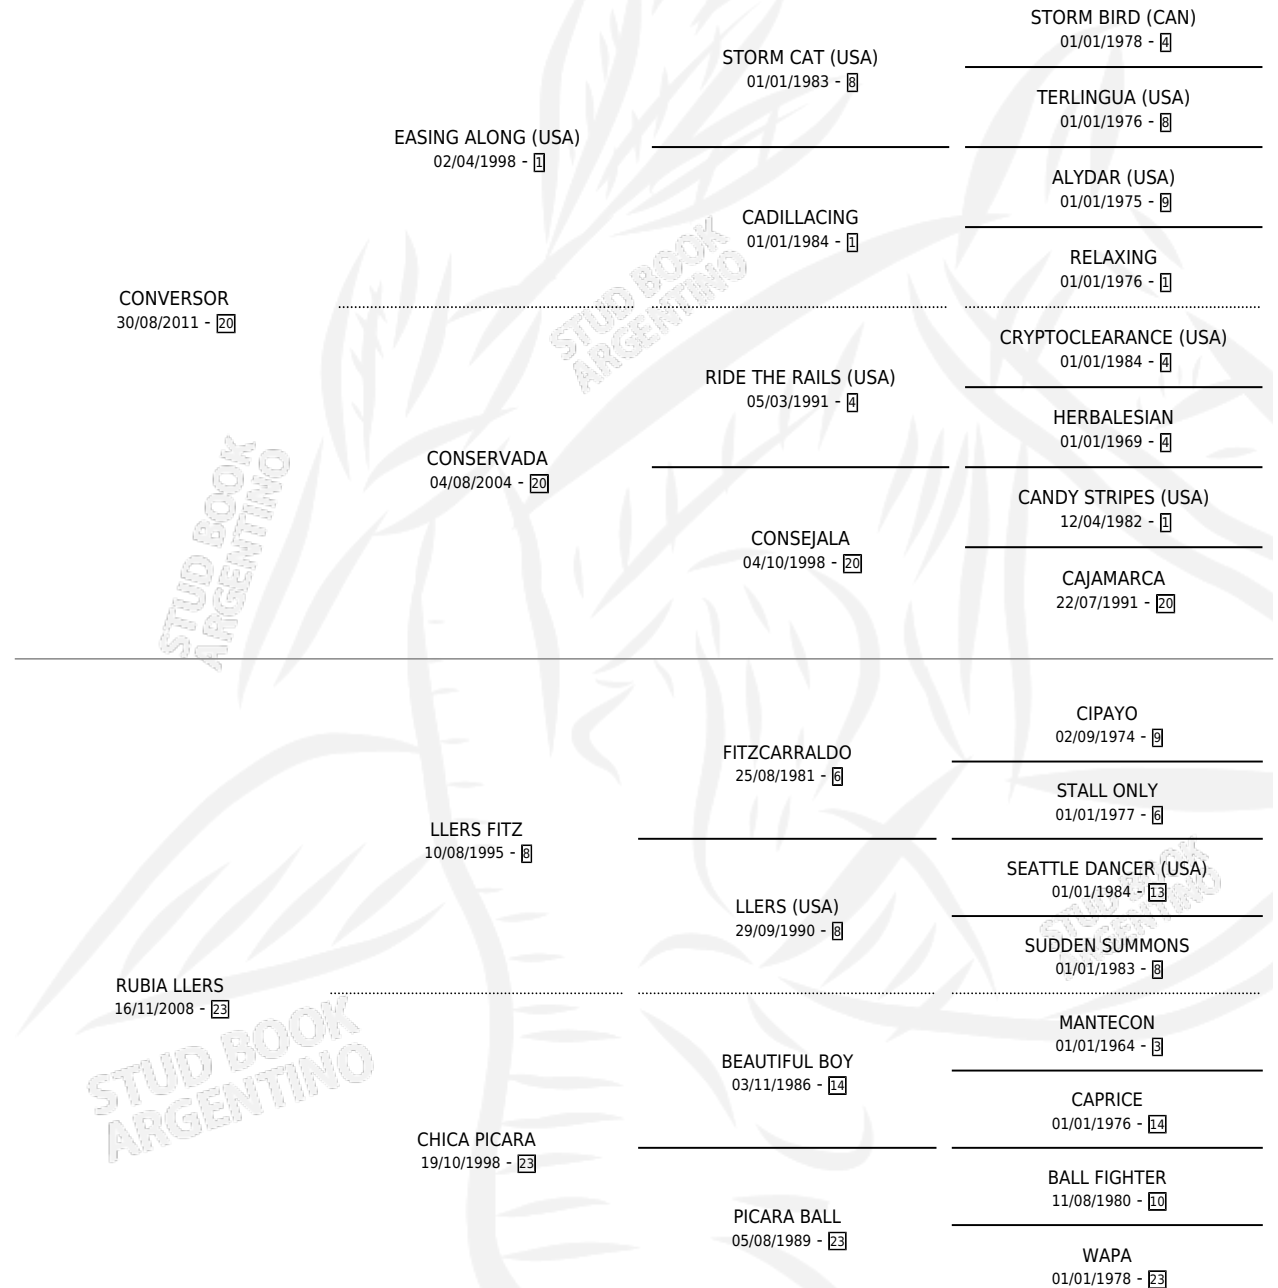

CANELA MAD

por **CONVERSOR** y **RUBIA LERS** por **LLERS FITZ**

Argentina · Hembra · Alazan · SP · 08/10/2019
Familia 23-a · Volumen 43

ESTADO

TIPIFICACIÓN SANGUÍNEA	X
TIPIFICACIÓN POR ADN	✓
PASAPORTE	✓
IDENTIFICACIÓN POR MICROCHIP	✓
REPRODUCTOR	X

Lugar de nacimiento: Don Mateo

Criador: Calvo Mateo

PEDIGREE

CAMPAÑA

Solo carreras oficiales de Argentina

POR EDAD

EDAD	CC	1°	2°	3°	4°	5°	NP	CLC	CLG	CLCG1	CLGG1	IMPORTE	GANANCIA / CC
2 AÑOS	1	0	0	0	0	0	1	0	0	0	0	\$0	\$0
TOTALES	1	0	0	0	0	0	1	0	0	0	0	\$0	\$0
%		0.0%	0.0%	0.0%	0.0%	0.0%	100%	0.0%	0.0%	0.0%	0.0%		