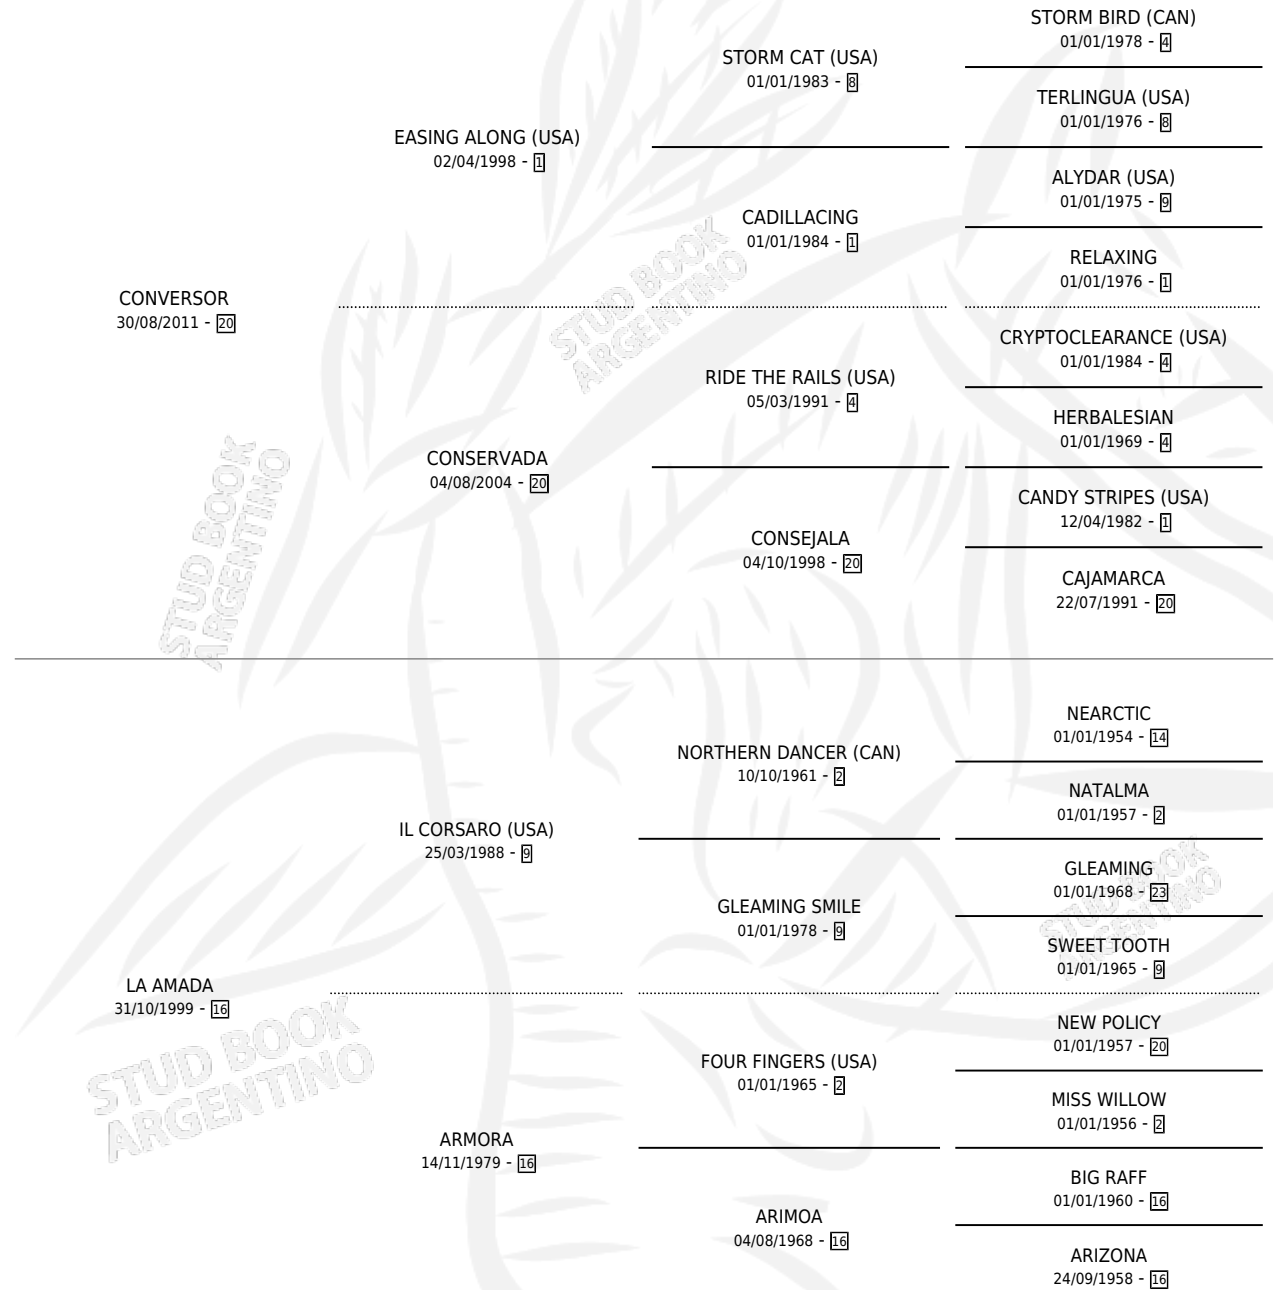

CALIPSO MAD

por **CONVERSOR** y **LA AMADA** por **IL CORSARO (USA)**

Argentina · Macho · Zaino · SP · 03/10/2019
Familia 16-e · Volumen 43

ESTADO

TIPIFICACIÓN SANGUÍNEA	X
TIPIFICACIÓN POR ADN	✓
PASAPORTE	✓
IDENTIFICACIÓN POR MICROCHIP	✓
REPRODUCTOR	X

Lugar de nacimiento: Don Mateo
Criador: Calvo Mateo

PEDIGREE

CAMPAÑA

Solo carreras oficiales de Argentina

POR EDAD

EDAD	CC	1°	2°	3°	4°	5°	NP	CLC	CLG	CLCG1	CLGG1	IMPORTE	GANANCIA / CC
2 AÑOS	1	0	0	0	0	1	0	0	0	0	0	\$40,000	\$40,000
3 AÑOS	2	0	0	0	0	1	1	0	0	0	0	\$22,500	\$11,250
TOTALES	3	0	0	0	0	2	1	0	0	0	0	\$62,500	\$20,833
%		0.0%	0.0%	0.0%	0.0%	66.7%	33.3%	0.0%	0.0%	0.0%	0.0%		