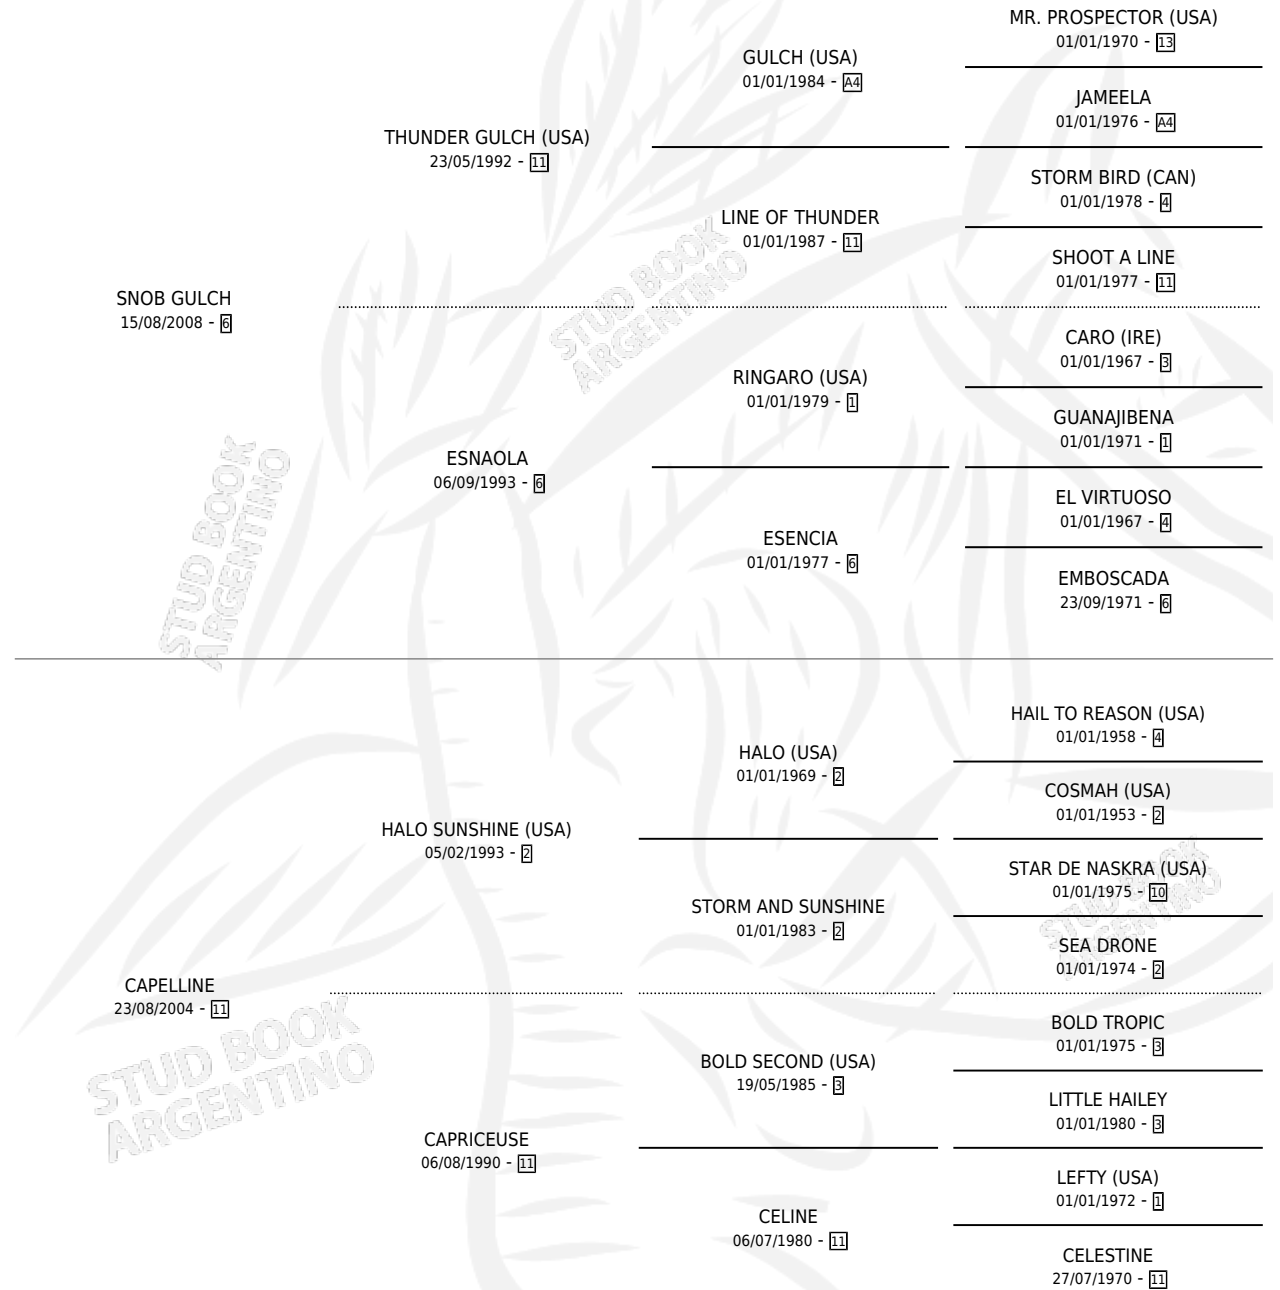

CAPELINA GULCH

por SNOB GULCH y CAPELLINE por HALO SUNSHINE
(USA)

Argentina · Hembra · Zaino · SP · 29/11/2019
Familia 11-g · Volumen 43

ESTADO

TIPIFICACIÓN SANGUÍNEA	X
TIPIFICACIÓN POR ADN	X
PASAPORTE	X
IDENTIFICACIÓN POR MICROCHIP	✓
REPRODUCTOR	X

Lugar de nacimiento: Don Waldino
Criador: Don Waldino

PEDIGREE

CAPELINA GULCH

Datos oficiales del Stud Book Argentino

Documento generado el 06/05/2026

studbook.org.ar