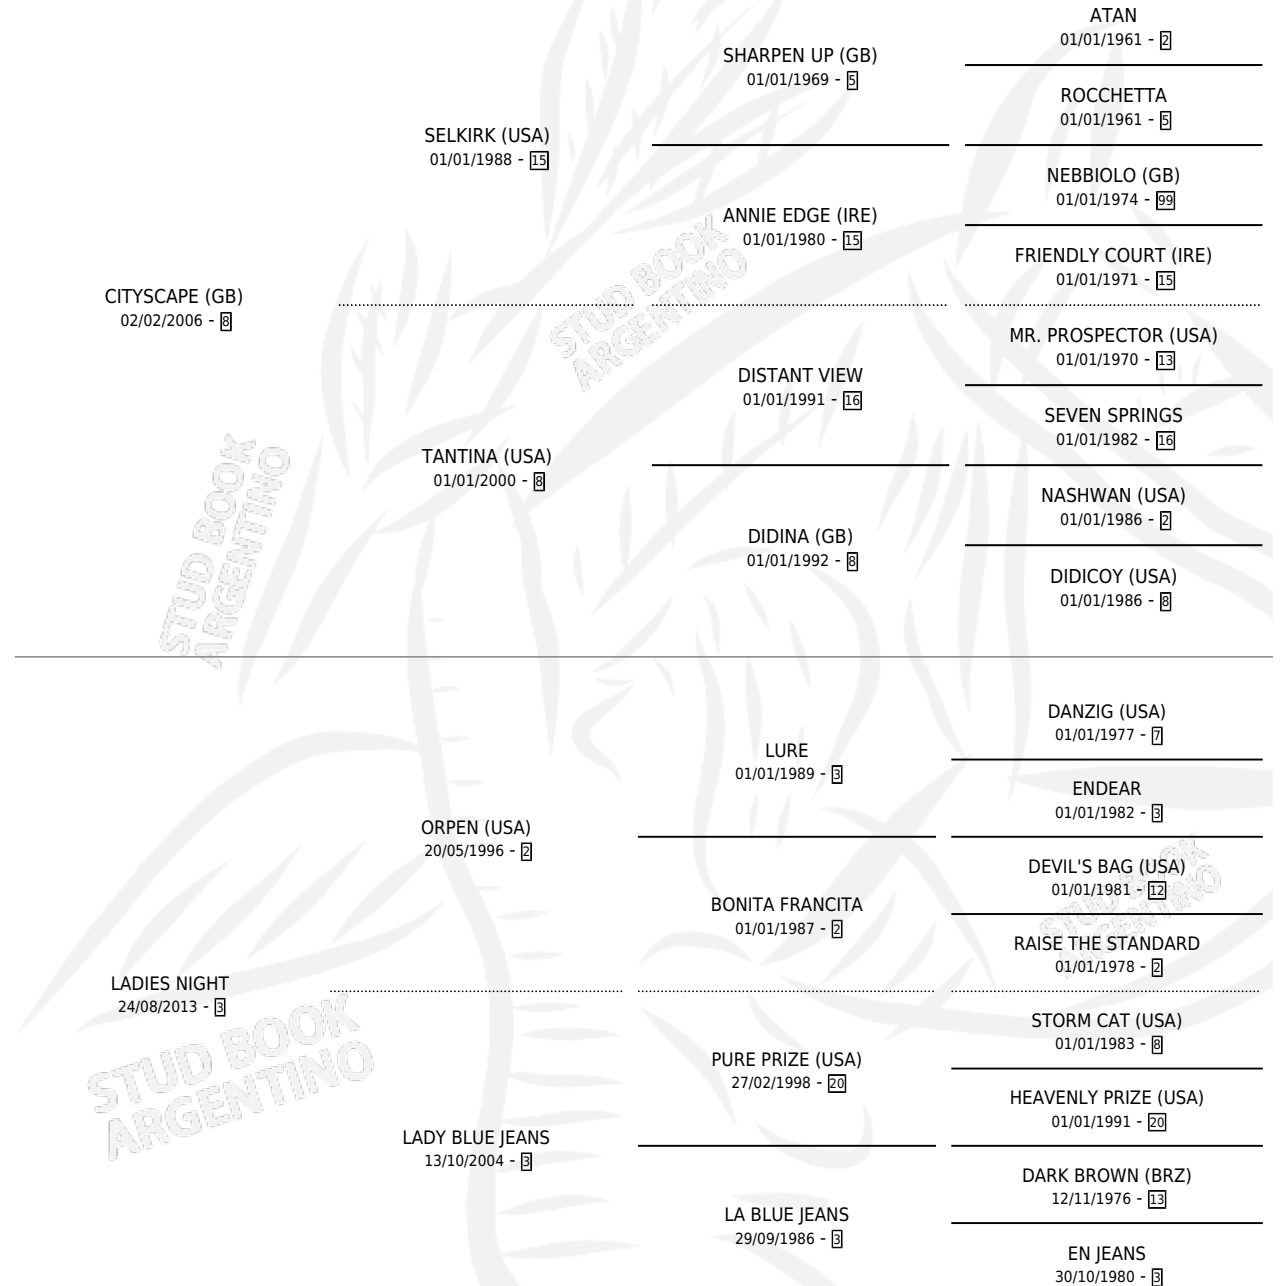

CHE CALABRES

por CITYSCAPE (GB) y LADIES NIGHT por ORPEN (USA)

Argentina · Macho · Alazan · SP · 22/10/2019

Familia 3-h · Volumen 43

ESTADO

TIPIFICACIÓN SANGUÍNEA	X
TIPIFICACIÓN POR ADN	✓
PASAPORTE	✓
IDENTIFICACIÓN POR MICROCHIP	✓
REPRODUCTOR	X

Lugar de nacimiento: Costa Del Rio

Criador: Losinno Patricio Francisco

PEDIGREE