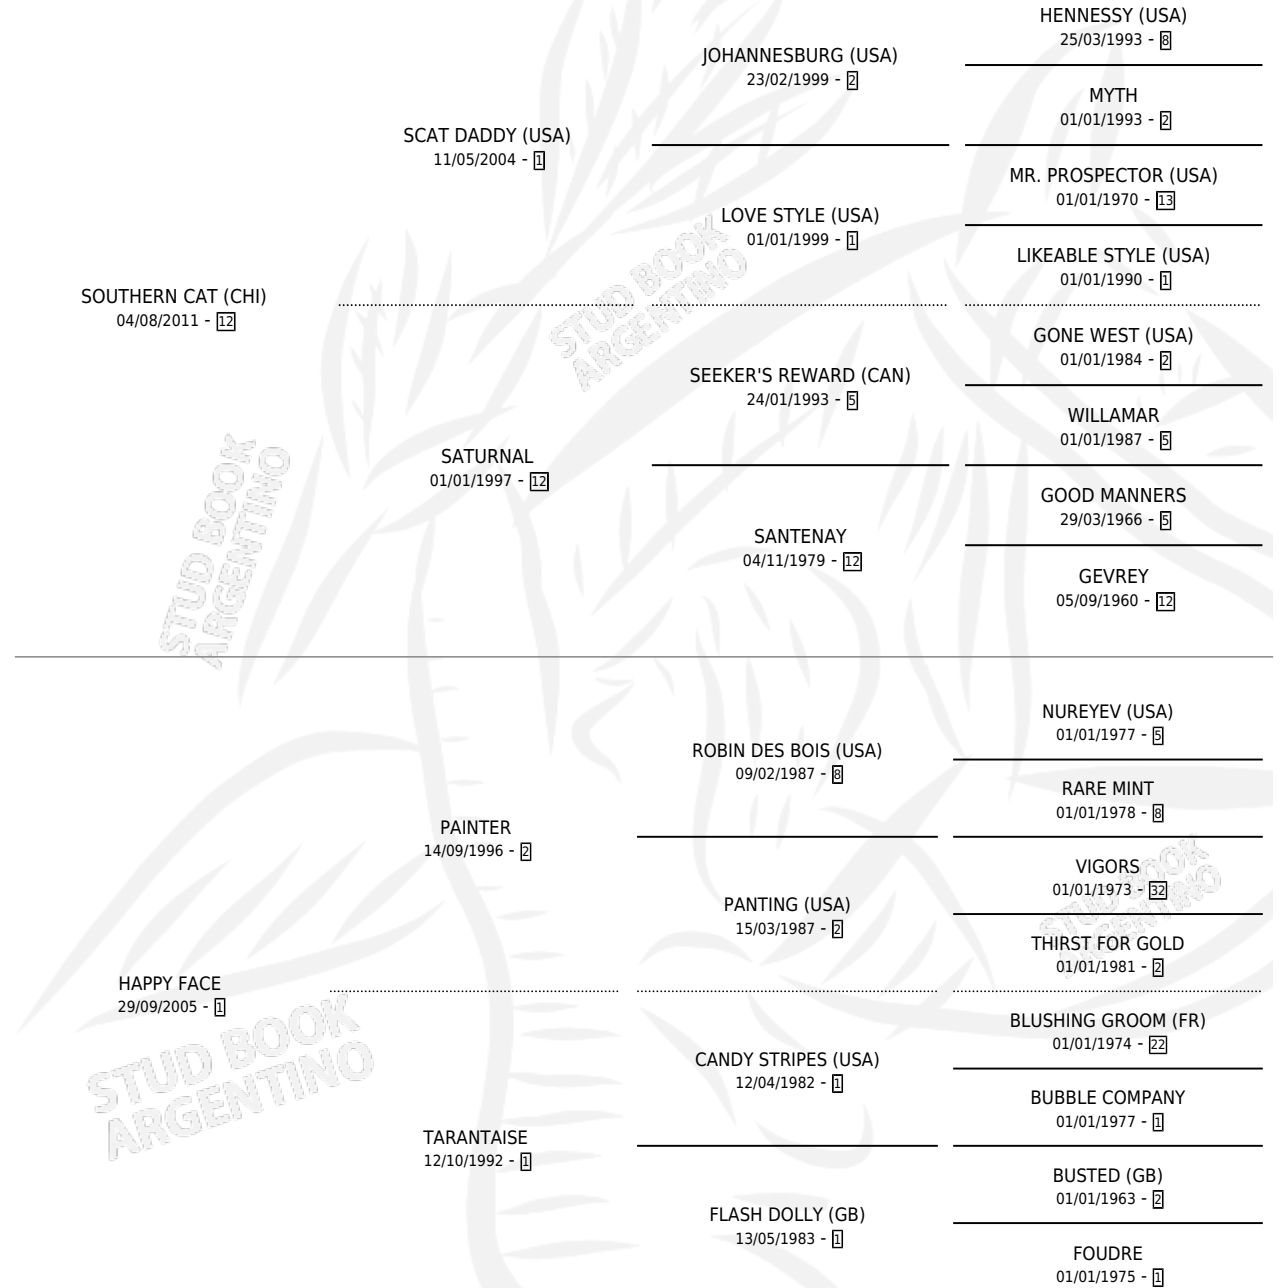

SOUTHERN FACE

por SOUTHERN CAT (CHI) y HAPPY FACE por PAINTER

Argentina · Hembra · Alazan · SP · 08/11/2019
Familia 1-s · Volumen 43

ESTADO

| | |
|------------------------------|---|
| TIPIFICACIÓN SANGUÍNEA | X |
| TIPIFICACIÓN POR ADN | ✓ |
| PASAPORTE | X |
| IDENTIFICACIÓN POR MICROCHIP | ✓ |
| REPRODUCTOR | X |

Lugar de nacimiento: Costa Del Rio

Criador: Mate Dora Lia

PEDIGREE

SOUTHERN FACE

Datos oficiales del Stud Book Argentino

Documento generado el 05/05/2026

studbook.org.ar