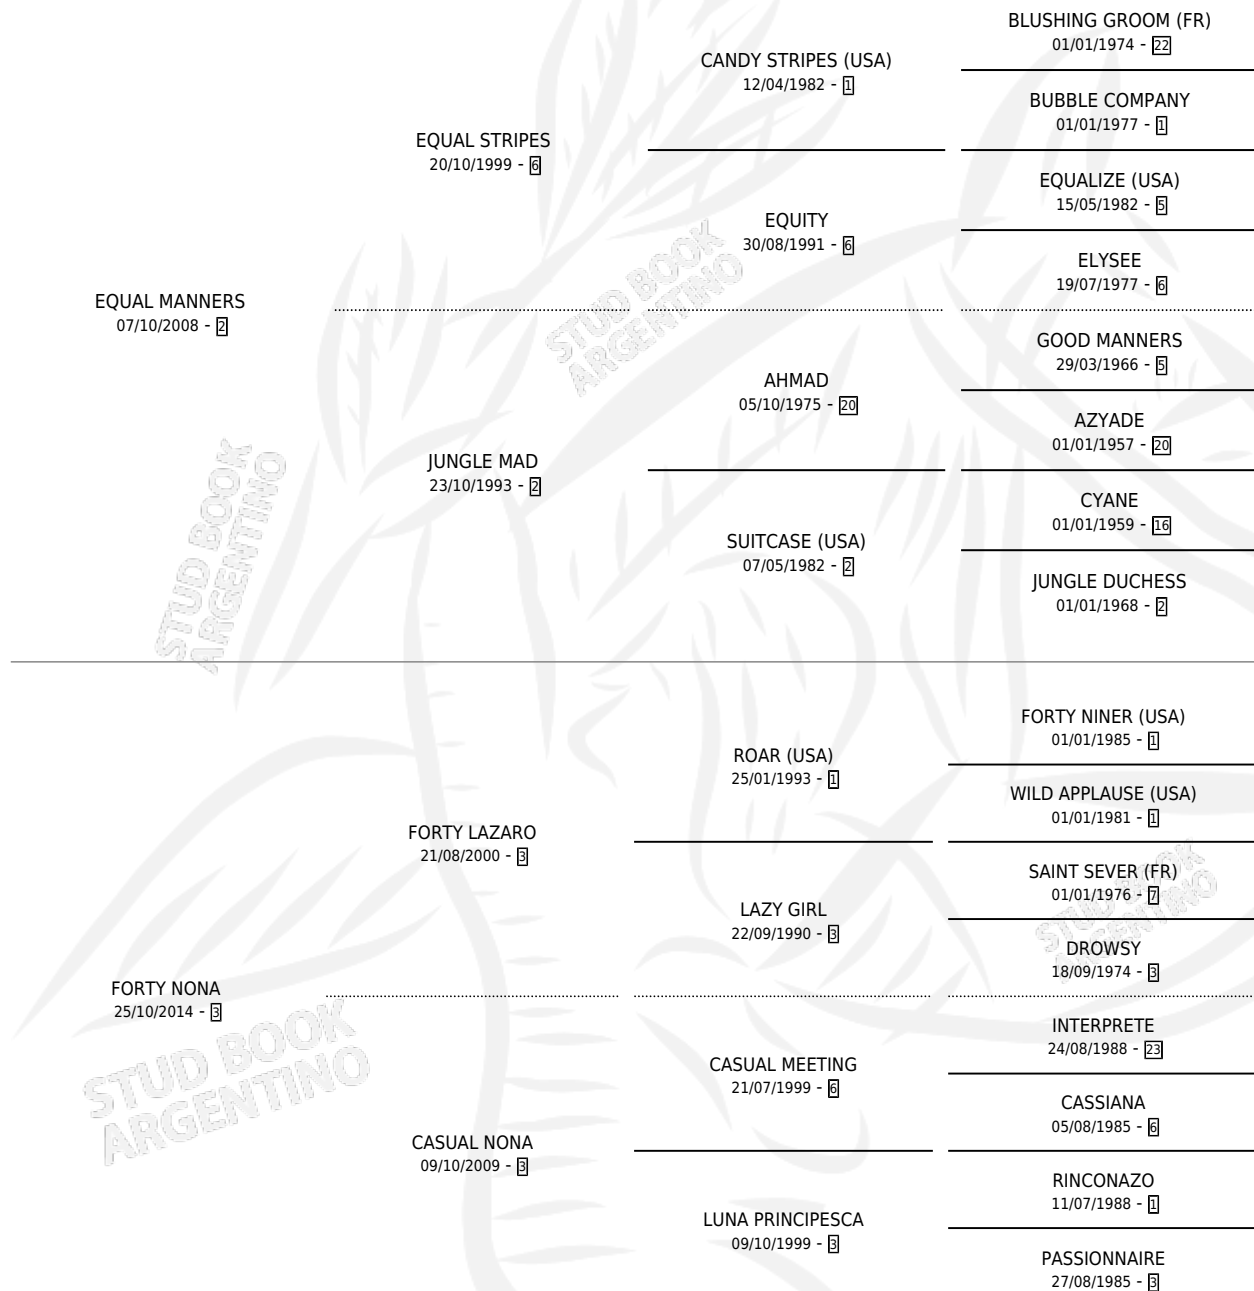

EQUAL NONO

por EQUAL MANNERS y FORTY NONA por FORTY LAZARO

Argentina · Macho · Zaino · SP · 12/11/2019
Familia 3-h · Volumen 43

ESTADO

TIPIFICACIÓN SANGUÍNEA	X
TIPIFICACIÓN POR ADN	✓
PASAPORTE	✓
IDENTIFICACIÓN POR MICROCHIP	✓
REPRODUCTOR	X

Lugar de nacimiento: Don Jacobo
Criador: Mourazos Vanina Noelia

PEDIGREE

CAMPAÑA

Solo carreras oficiales de Argentina

POR EDAD

EDAD	CC	1°	2°	3°	4°	5°	NP	CLC	CLG	CLCG1	CLGG1	IMPORTE	GANANCIA / CC
4 AÑOS	4	0	0	0	0	0	4	0	0	0	0	\$30,000	\$7,500
TOTALES	4	0	0	0	0	0	4	0	0	0	0	\$30,000	\$7,500
%		0.0%	0.0%	0.0%	0.0%	0.0%	100%	0.0%	0.0%	0.0%	0.0%		