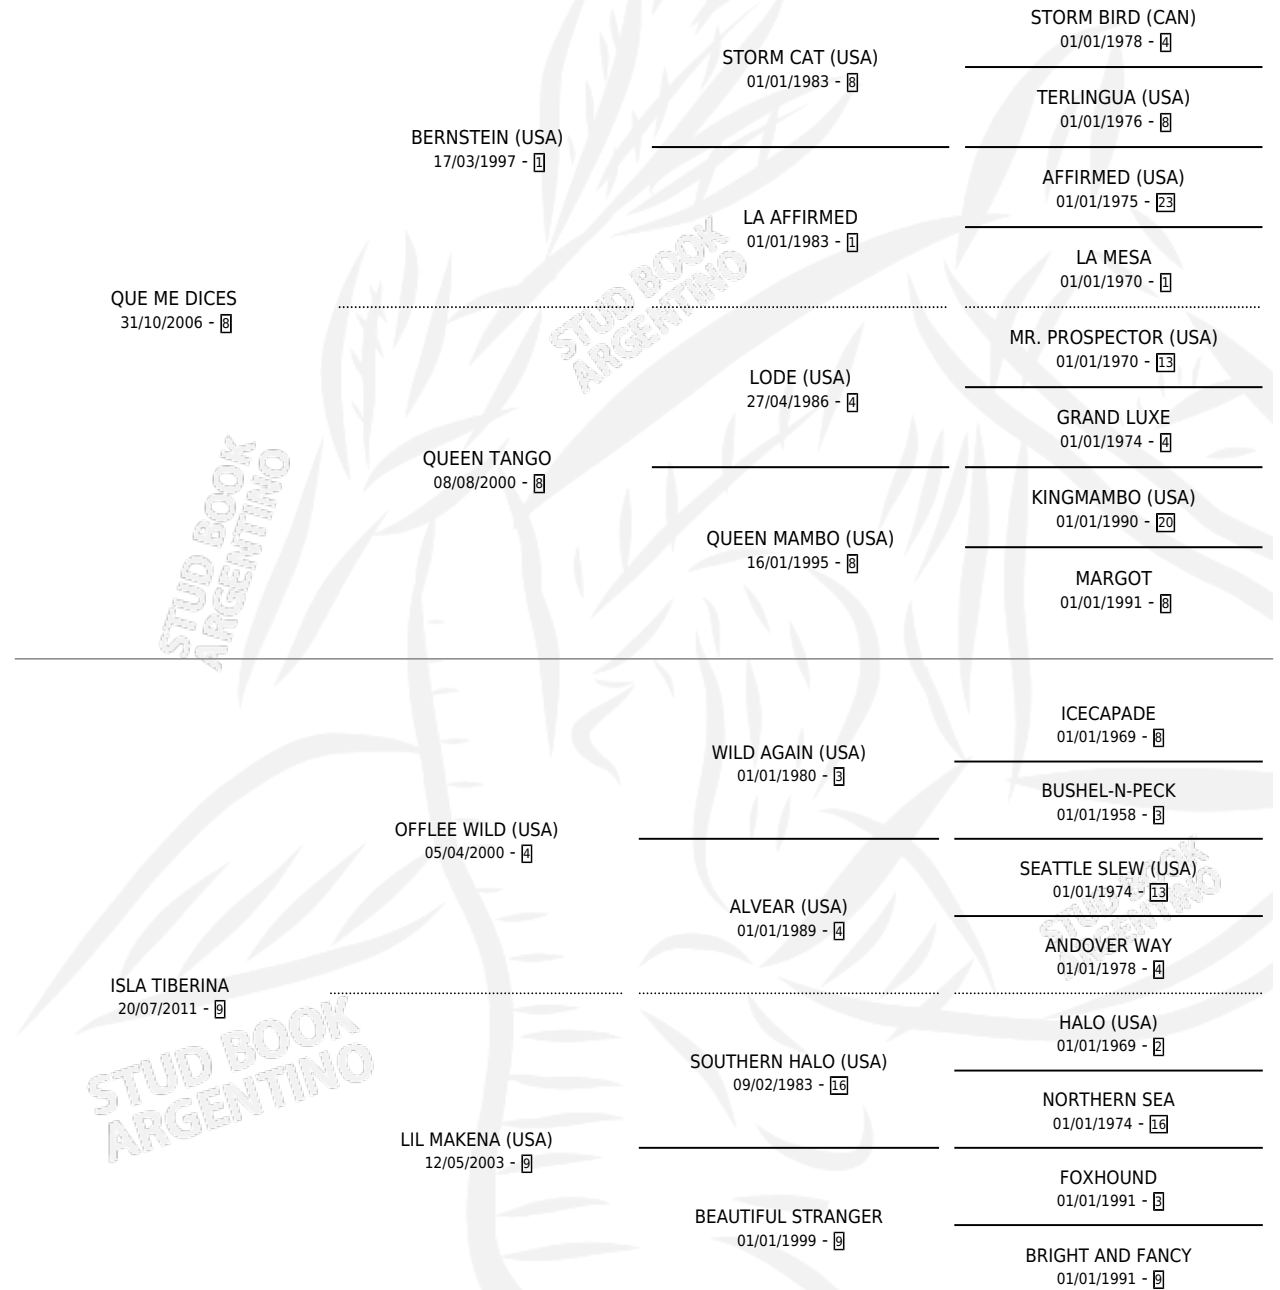

QUE TANITA

por QUE ME DICES y ISLA TIBERINA por OFFLEE WILD (USA)

Argentina · Hembra · Zaino · SP · 09/11/2019
Familia 9-f · Volumen 43

ESTADO

TIPIFICACIÓN SANGUÍNEA	X
TIPIFICACIÓN POR ADN	✓
PASAPORTE	X
IDENTIFICACIÓN POR MICROCHIP	✓
REPRODUCTOR	X

Lugar de nacimiento: Don Jacobo
Criador: Don Jacobo

PEDIGREE

QUE TANITA

Datos oficiales del Stud Book Argentino

Documento generado el 10/05/2026

studbook.org.ar