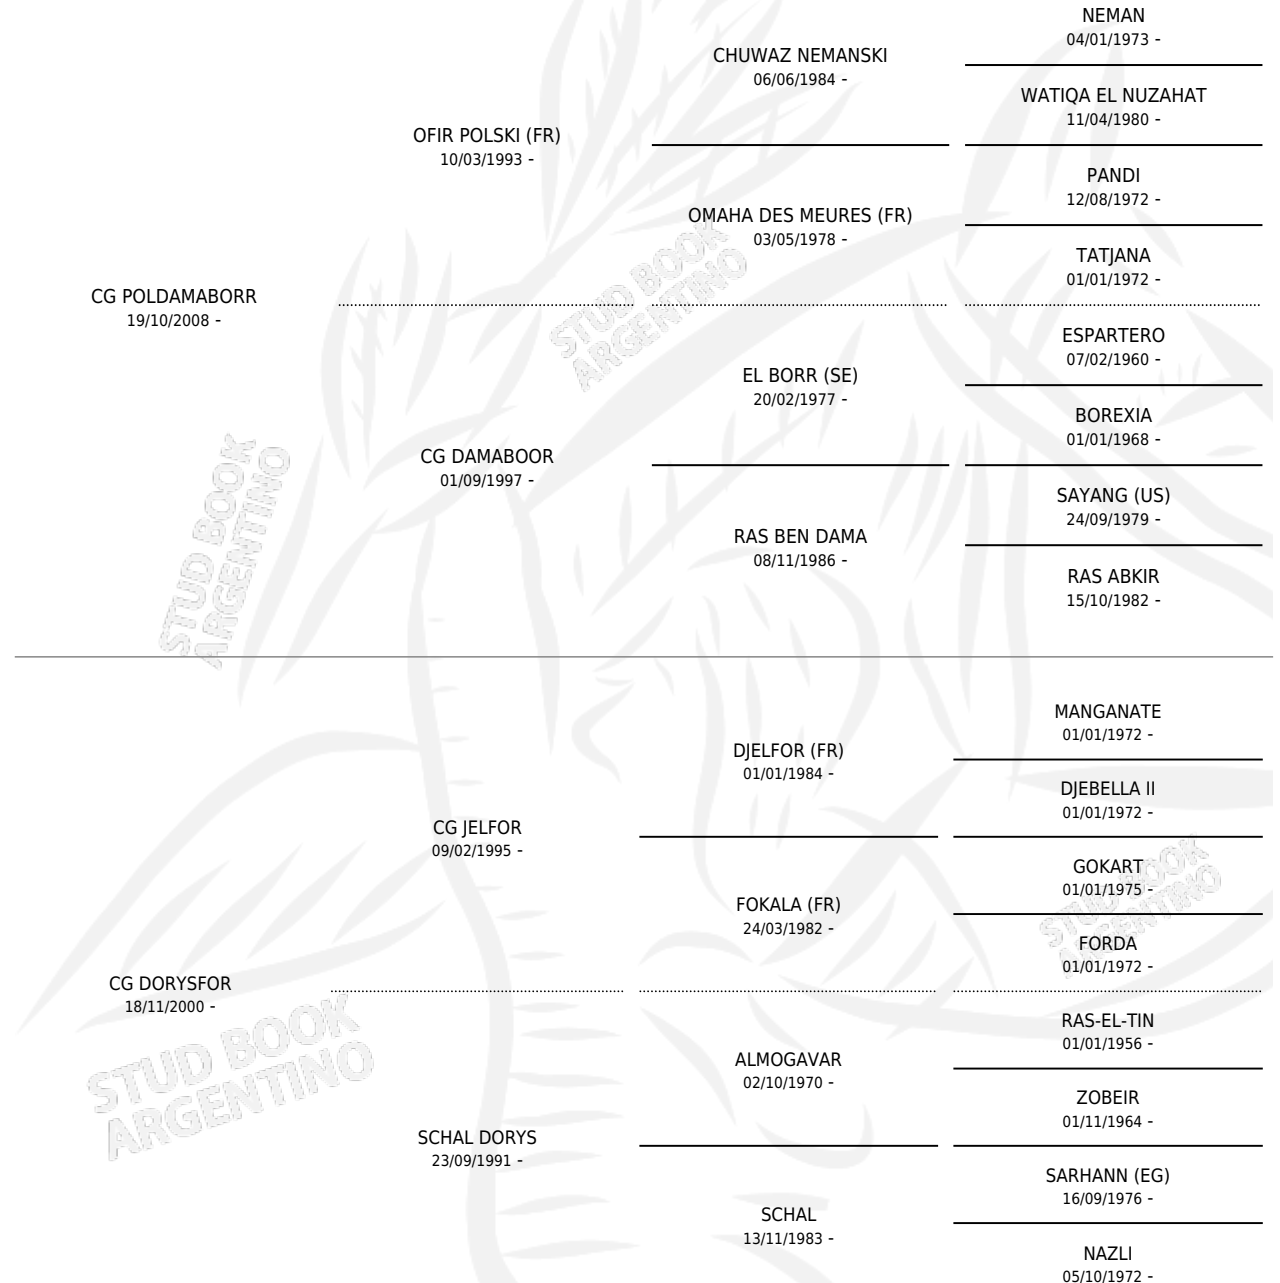

CG POLDORYS

por CG POLDAMABORR y CG DORYSFOR por CG JELFOR

Argentina · Macho · Alazan · AP · 20/11/2019
Familia · Volumen 43

ESTADO

TIPIFICACIÓN SANGUÍNEA	X
TIPIFICACIÓN POR ADN	X
PASAPORTE	X
IDENTIFICACIÓN POR MICROCHIP	X
REPRODUCTOR	X

Lugar de nacimiento: Coe Pora

Criador: Coe Pora

PEDIGREE

CG POLDORYS

Datos oficiales del Stud Book Argentino

Documento generado el 12/05/2026

studbook.org.ar