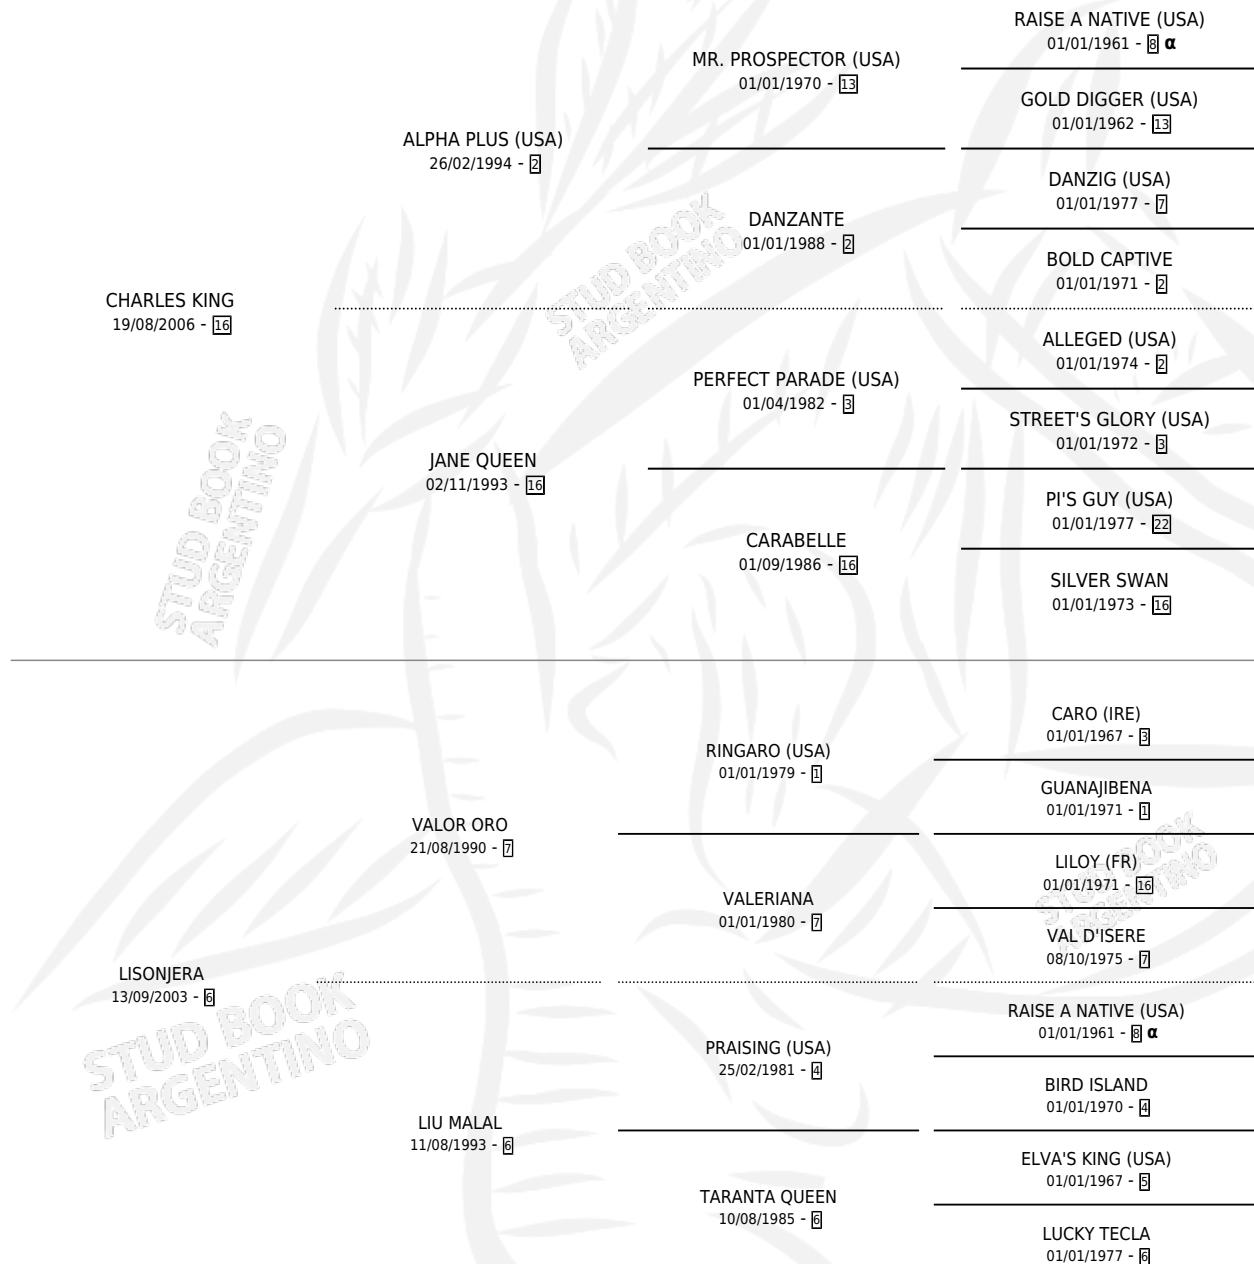

# JUEZA QUEEN

por CHARLES KING y LISONJERA por VALOR ORO

Argentina · Hembra · Zaino Colorado · SP · 09/11/2019  
Familia 6-f · Volumen 43

## ESTADO

TIPIFICACIÓN SANGUÍNEA	X
TIPIFICACIÓN POR ADN	✓
PASAPORTE	✓
IDENTIFICACIÓN POR MICROCHIP	✓
REPRODUCTOR	X

**Lugar de nacimiento:** Campo particular

**Criador:** Ojuez Ruben Oscar

## PEDIGREE

INBREEDING :  $\alpha$