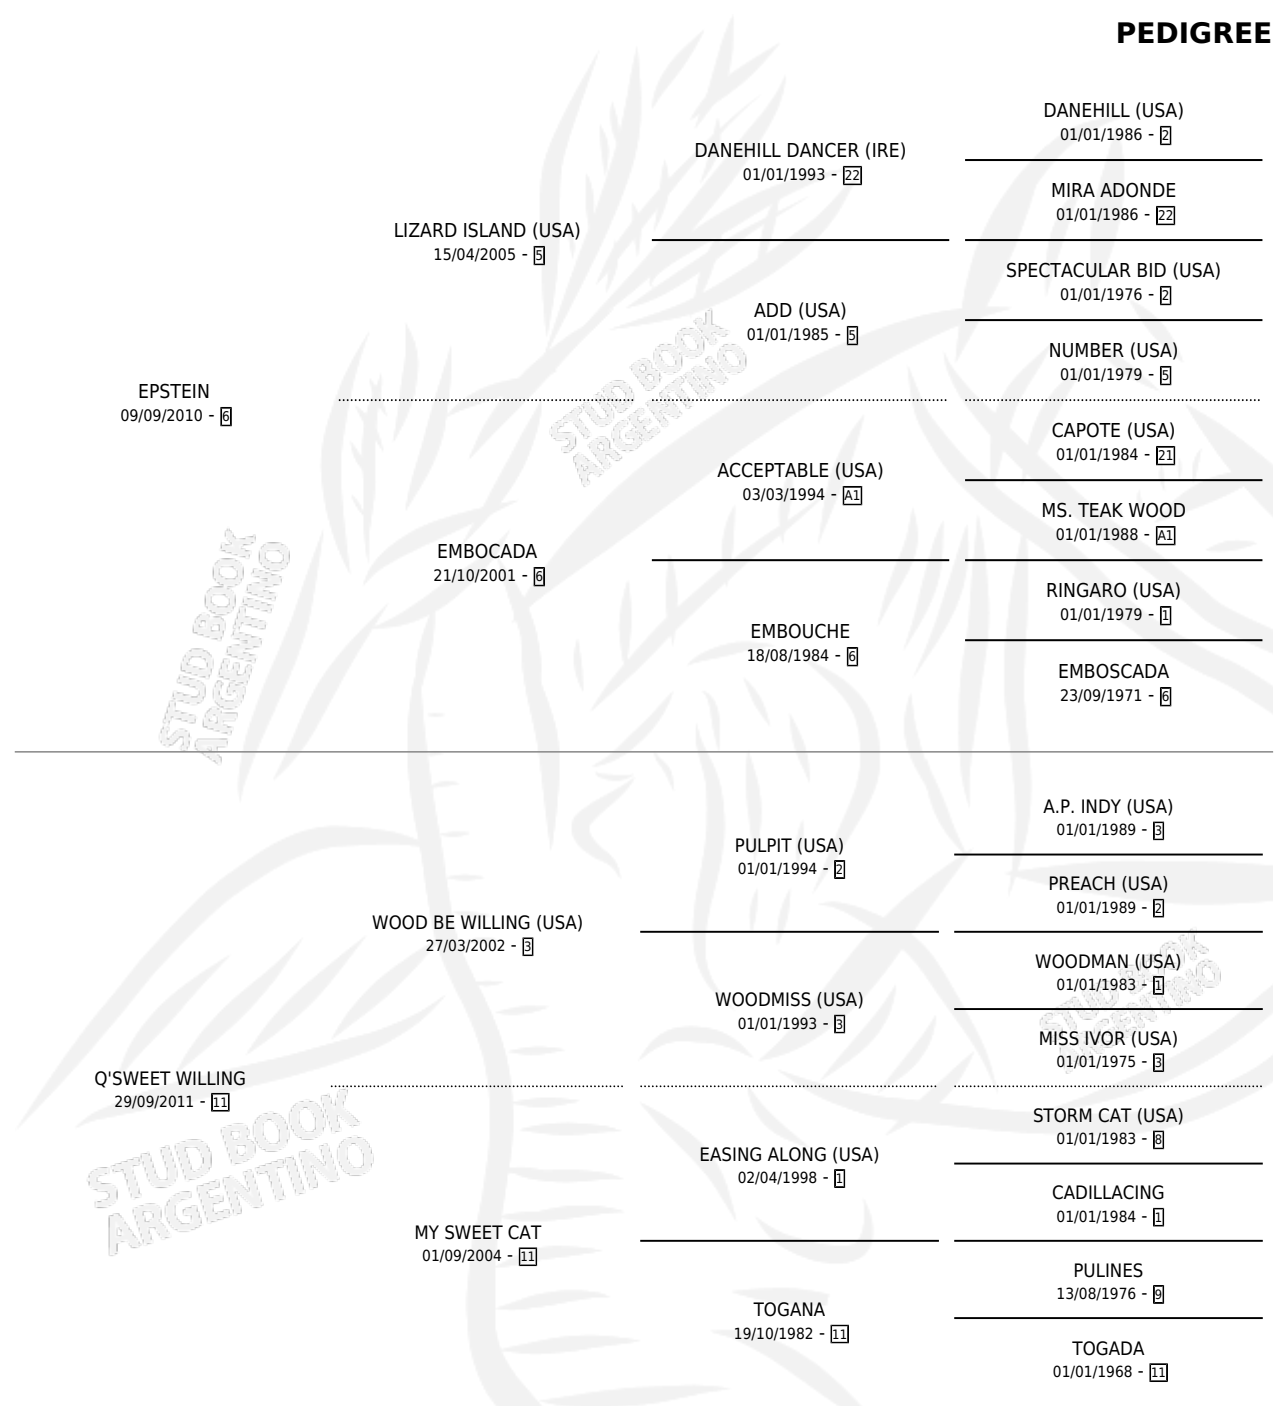

Q'SWEET TEIN

por EPSTEIN y Q'SWEET WILLING por WOOD BE WILLING
(USA)

Argentina · Hembra · Alazan · SP · 10/11/2019
Familia 11-f · Volumen 43

ESTADO

TIPIFICACIÓN SANGUÍNEA	X
TIPIFICACIÓN POR ADN	X
PASAPORTE	X
IDENTIFICACIÓN POR MICROCHIP	X
REPRODUCTOR	X

Lugar de nacimiento: Rq
Criador: Reina Juan Carlos

PEDIGREE

Q'SWEET TEIN

Datos oficiales del Stud Book Argentino

Documento generado el 11/05/2026

studbook.org.ar