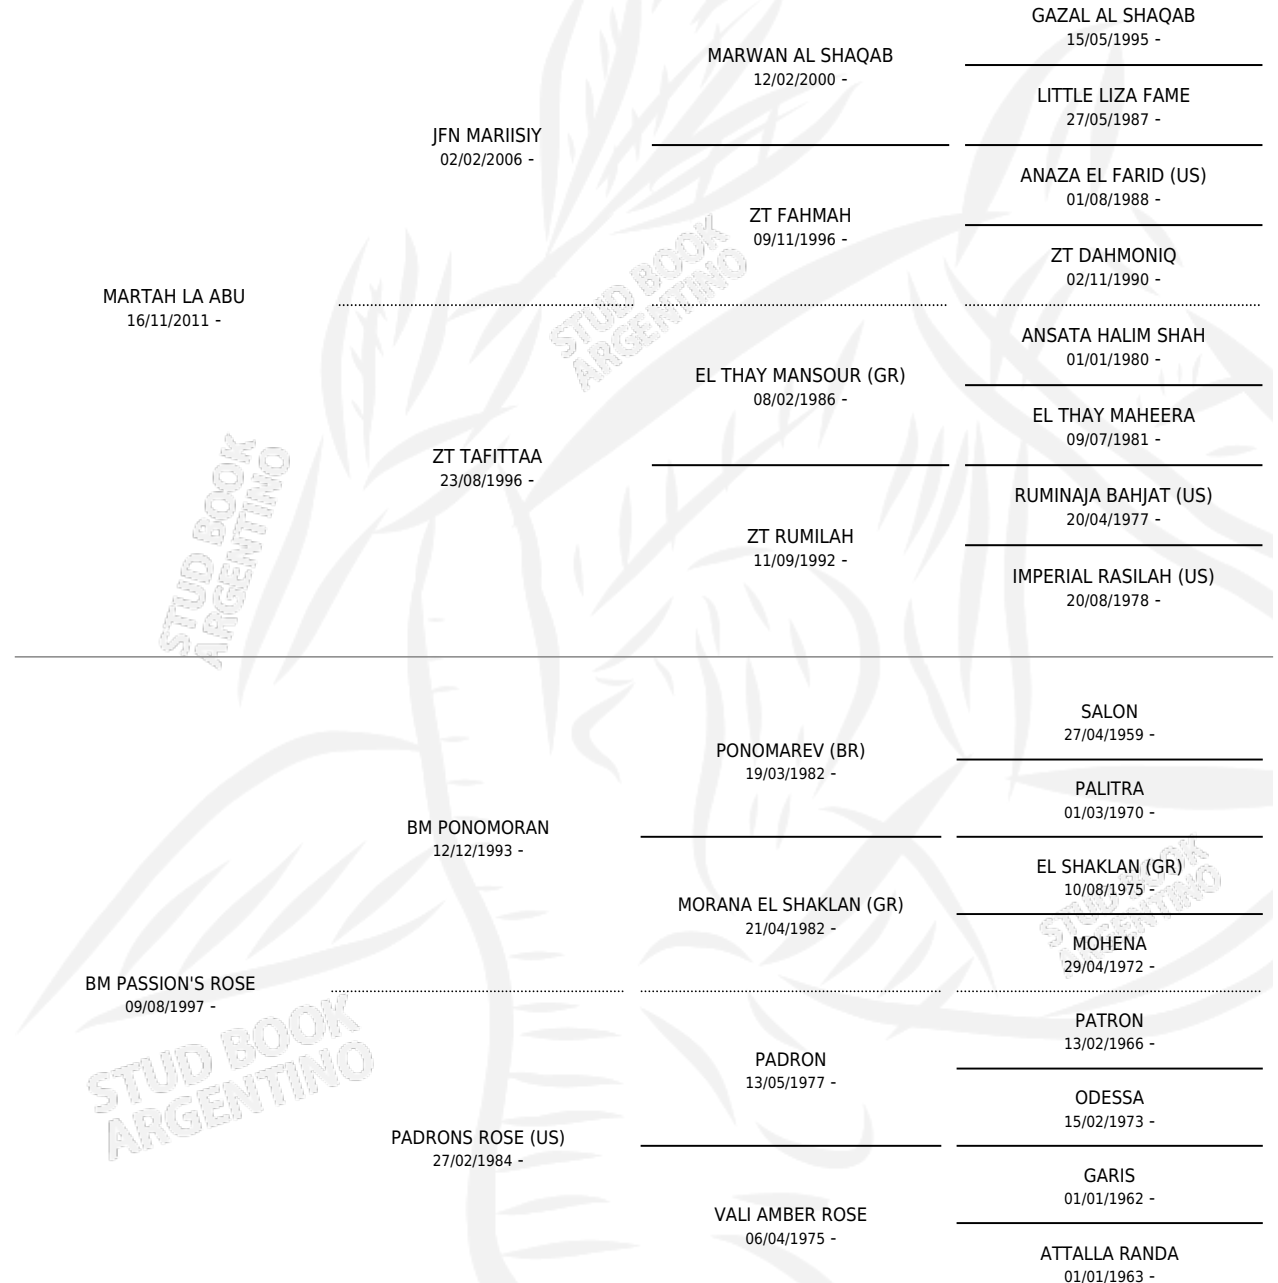

KALEB LA ABU

por MARTAH LA ABU y BM PASSION'S ROSE por BM PONOMORAN

Argentina · Macho · Tordillo · AP · 23/11/2019
Familia · Volumen 43

ESTADO

TIPIFICACIÓN SANGUÍNEA	X
TIPIFICACIÓN POR ADN	✓
PASAPORTE	✓
IDENTIFICACIÓN POR MICROCHIP	✓
REPRODUCTOR	X

Lugar de nacimiento: La Abu
Criador: La Abu

PEDIGREE

KALEB LA ABU

Datos oficiales del Stud Book Argentino

Documento generado el 07/05/2026

studbook.org.ar