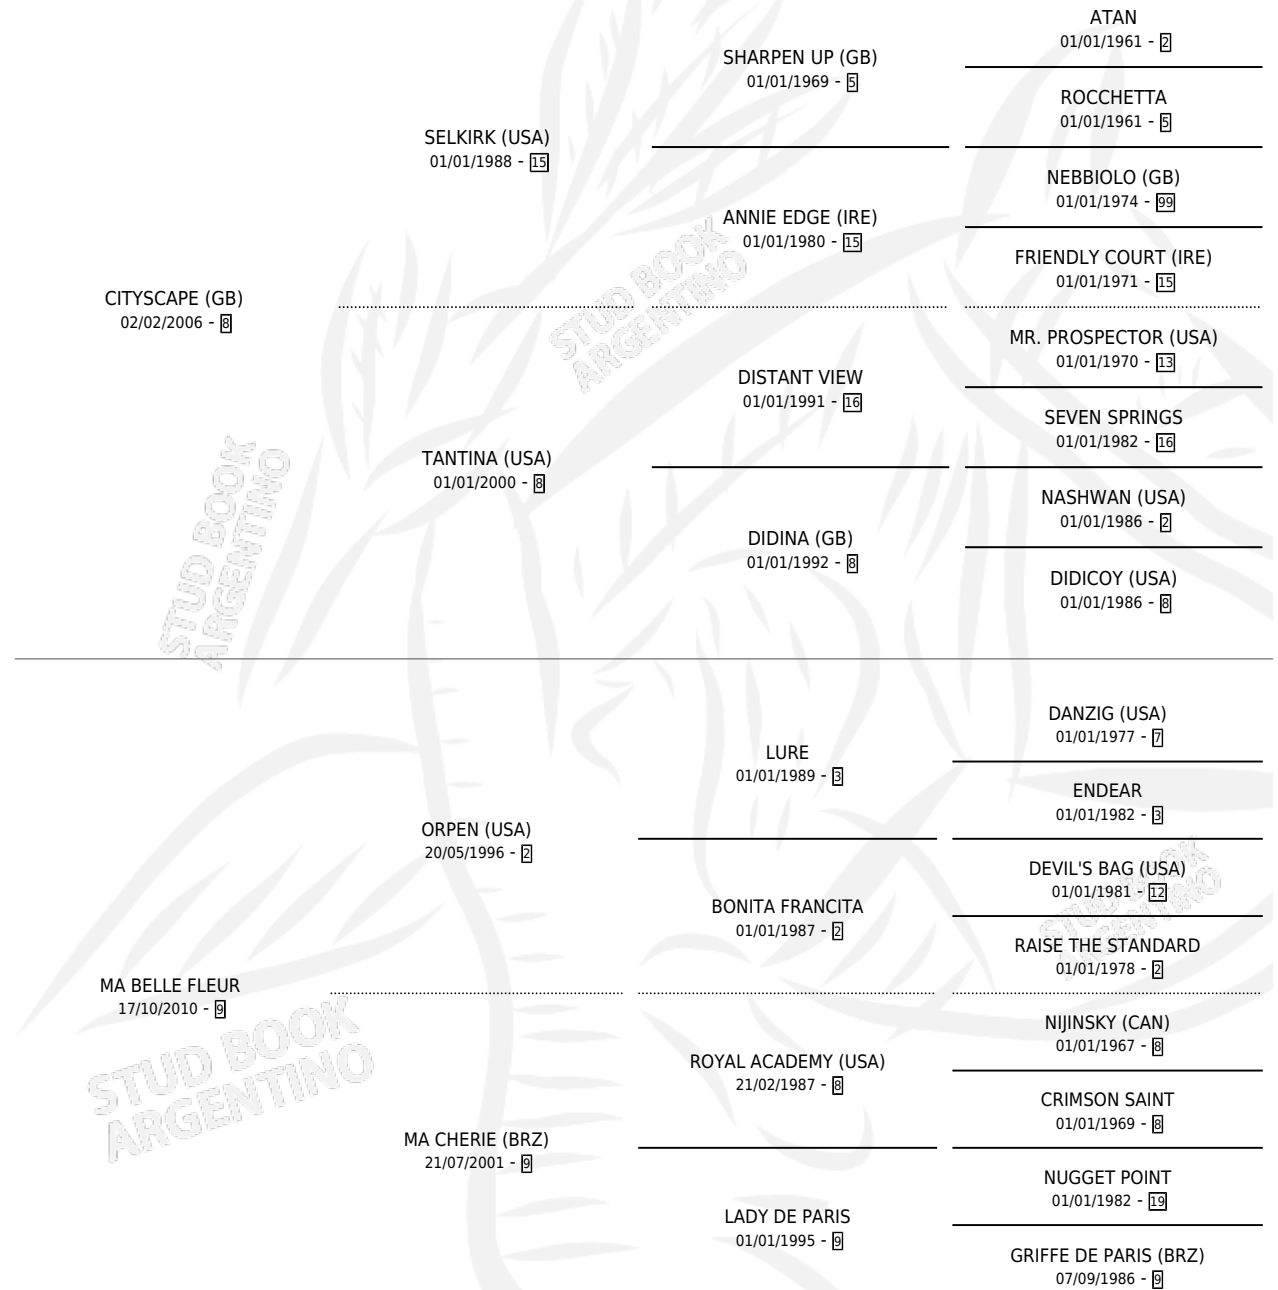

AGRESSIF

por CITYSCAPE (GB) y MA BELLE FLEUR por ORPEN (USA)

Argentina · Macho · Zaino · SP · 04/09/2019
Familia 9-h · Volumen 43

ESTADO

TIPIFICACIÓN SANGUÍNEA	X
TIPIFICACIÓN POR ADN	✓
PASAPORTE	✓
IDENTIFICACIÓN POR MICROCHIP	✓
REPRODUCTOR	X

Lugar de nacimiento: Chenaut
Criador: Fazenda Mondesir S.A.

PEDIGREE

CAMPAÑA

Solo carreras oficiales de Argentina

POR EDAD

EDAD	CC	1°	2°	3°	4°	5°	NP	CLC	CLG	CLCG1	CLGG1	IMPORTE	GANANCIA / CC
3 AÑOS	2	0	0	0	0	0	2	0	0	0	0	\$0	\$0
4 AÑOS	2	0	0	0	0	1	1	0	0	0	0	\$63,000	\$31,500
TOTALES	4	0	0	0	0	1	3	0	0	0	0	\$63,000	\$15,750
%		0.0%	0.0%	0.0%	0.0%	25.0%	75.0%	0.0%	0.0%	0.0%	0.0%		