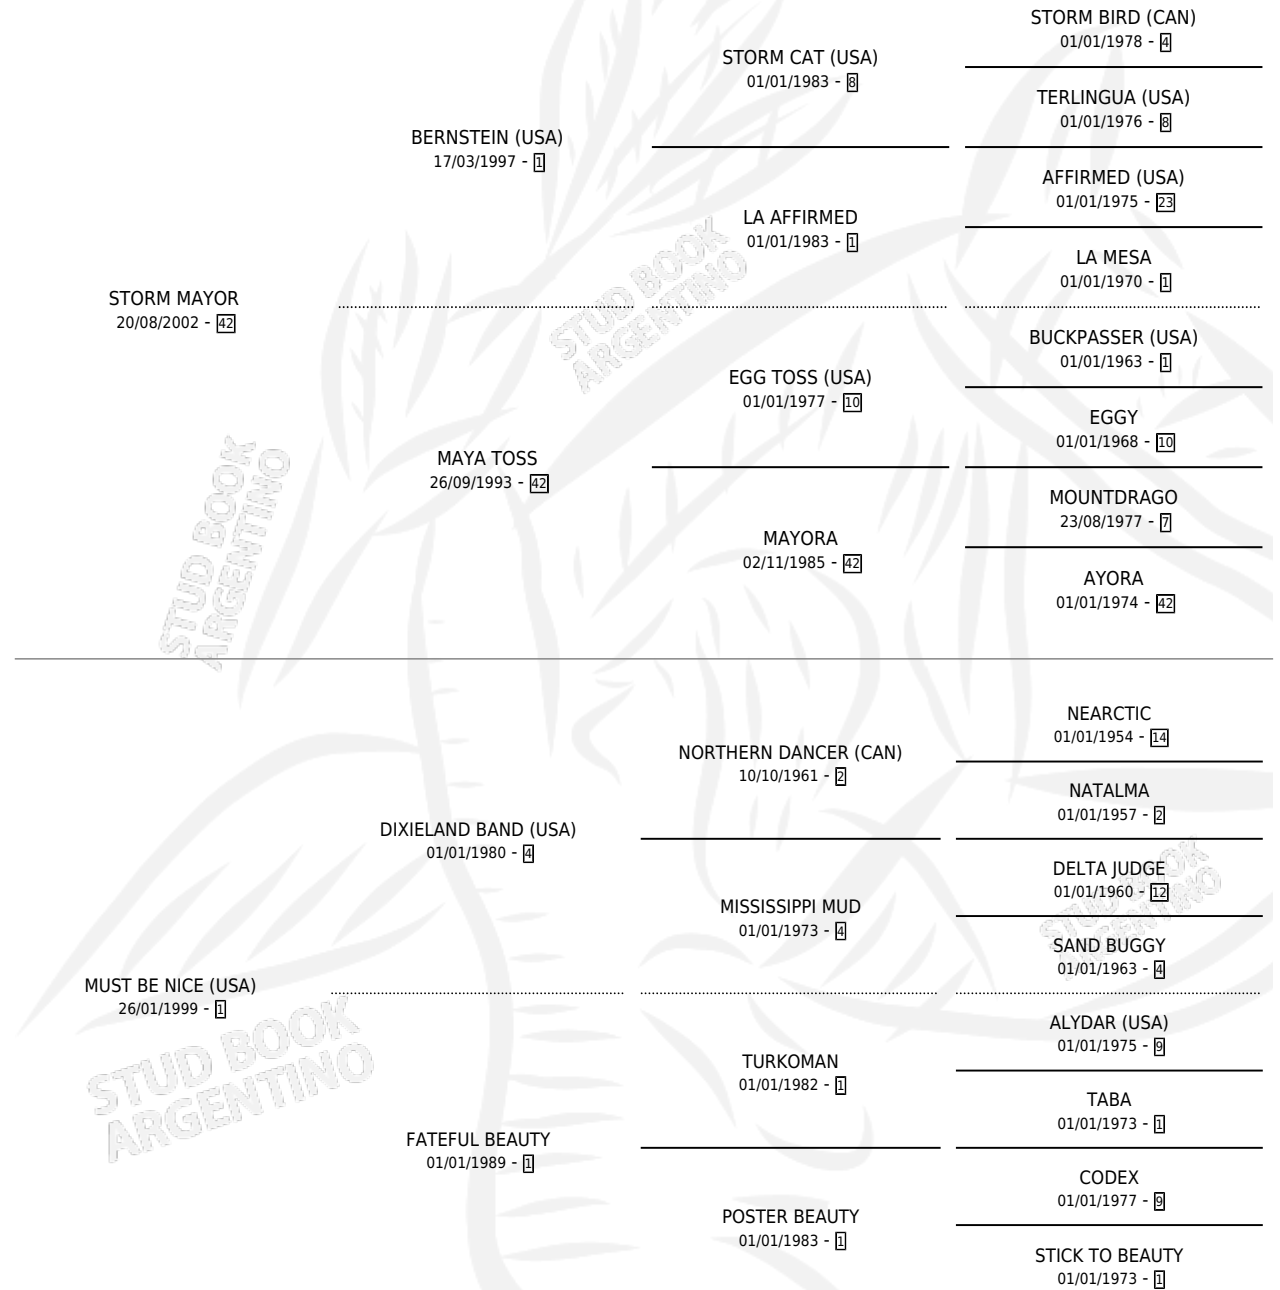

MANOLA MAYOR

por **STORM MAYOR** y **MUST BE NICE (USA)** por **DIXIELAND BAND (USA)**

Argentina · Hembra · Alazan · SP · 31/10/2019
Familia 1-g · Volumen 43

ESTADO

TIPIFICACIÓN SANGUÍNEA	X
TIPIFICACIÓN POR ADN	✓
PASAPORTE	✓
IDENTIFICACIÓN POR MICROCHIP	✓
REPRODUCTOR	X

Lugar de nacimiento: La Mission Robles
Criador: Lottero Manuel Maria

PEDIGREE

EXPORTACIÓN / IMPORTACIÓN

FECHA	MOVIMIENTO	PAÍS
26/03/2024	EXPORTADO	PERU

~

CAMPAÑA

Solo carreras oficiales de Argentina

POR EDAD