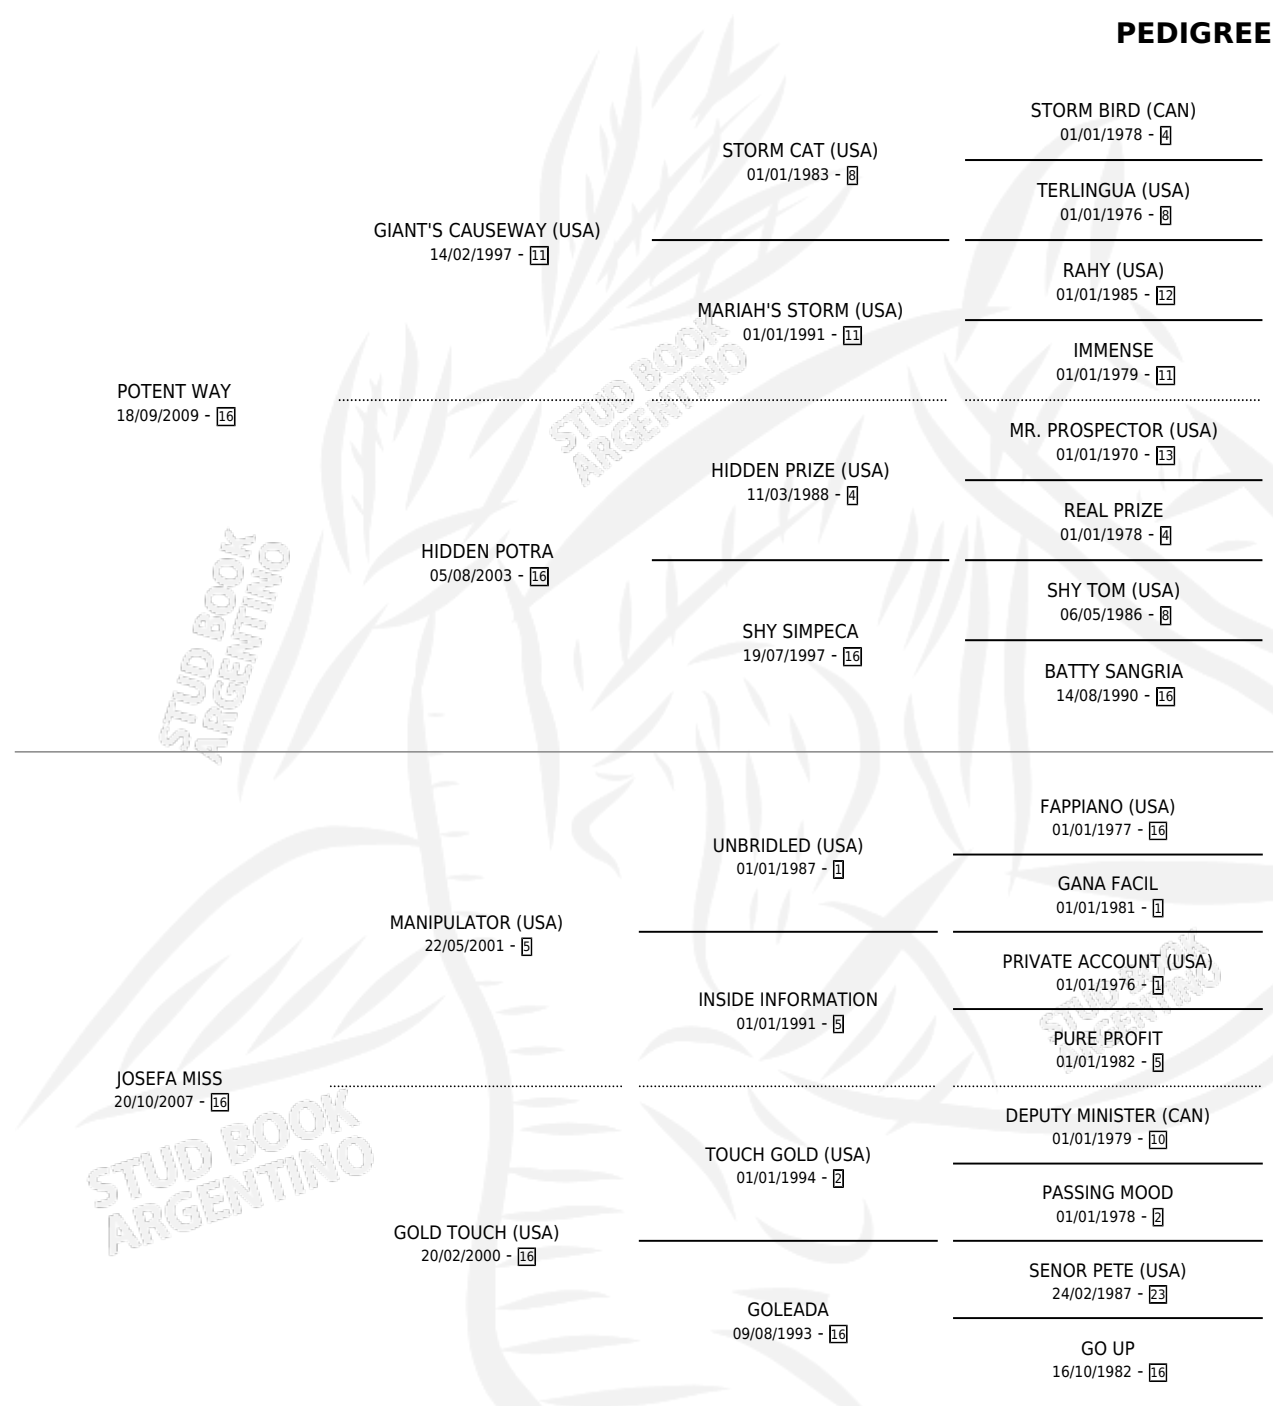

JETLAG WAY

por **POTENT WAY** y **JOSEFA MISS** por **MANIPULATOR**
(USA)

Argentina · Macho · Zaino Colorado · SP · 02/12/2019
Familia 16-d · Volumen 43

ESTADO

TIPIFICACIÓN SANGUÍNEA	X
TIPIFICACIÓN POR ADN	✓
PASAPORTE	✓
IDENTIFICACIÓN POR MICROCHIP	✓
REPRODUCTOR	X

Lugar de nacimiento: Adeodato

Criador: Adeodato

PEDIGREE

CAMPAÑA

Solo carreras oficiales de Argentina

POR EDAD

EDAD	CC	1°	2°	3°	4°	5°	NP	CLC	CLG	CLCG1	CLGG1	IMPORTE	GANANCIA / CC
3 AÑOS	1	0	0	0	0	0	1	0	0	0	0	\$0	\$0
TOTALES	1	0	0	0	0	0	1	0	0	0	0	\$0	\$0
%		0.0%	0.0%	0.0%	0.0%	0.0%	100%	0.0%	0.0%	0.0%	0.0%		