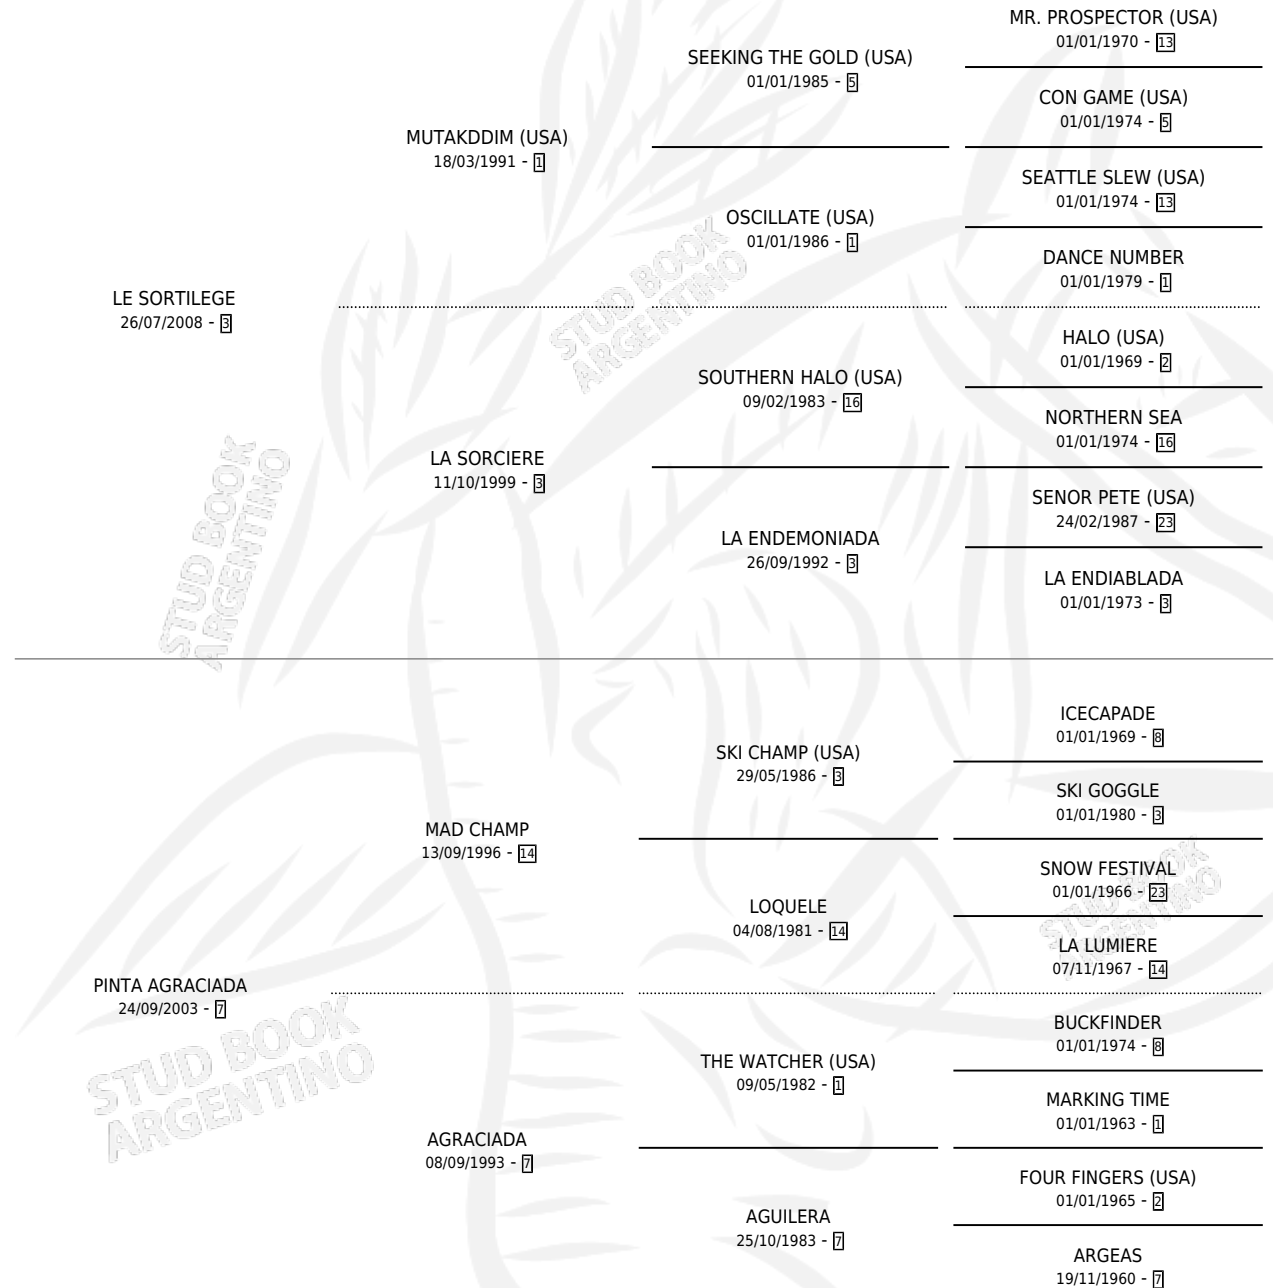

LE AGRADA

por LE SORTILEGE y PINTA AGRACIADA por MAD CHAMP

Argentina · Hembra · Alazan · SP · 04/11/2019
Familia 7-a · Volumen 43

ESTADO

TIPIFICACIÓN SANGUÍNEA	X
TIPIFICACIÓN POR ADN	✓
PASAPORTE	✓
IDENTIFICACIÓN POR MICROCHIP	✓
REPRODUCTOR	X

Lugar de nacimiento: Los Desagues

Criador: Los Desagues

PEDIGREE

CAMPAÑA

Solo carreras oficiales de Argentina

POR EDAD

EDAD	CC	1°	2°	3°	4°	5°	NP	CLC	CLG	CLCG1	CLGG1	IMPORTE	GANANCIA / CC
3 AÑOS	1	0	0	0	0	0	1	0	0	0	0	\$0	\$0
TOTALES	1	0	0	0	0	0	1	0	0	0	0	\$0	\$0
%		0.0%	0.0%	0.0%	0.0%	0.0%	100%	0.0%	0.0%	0.0%	0.0%		