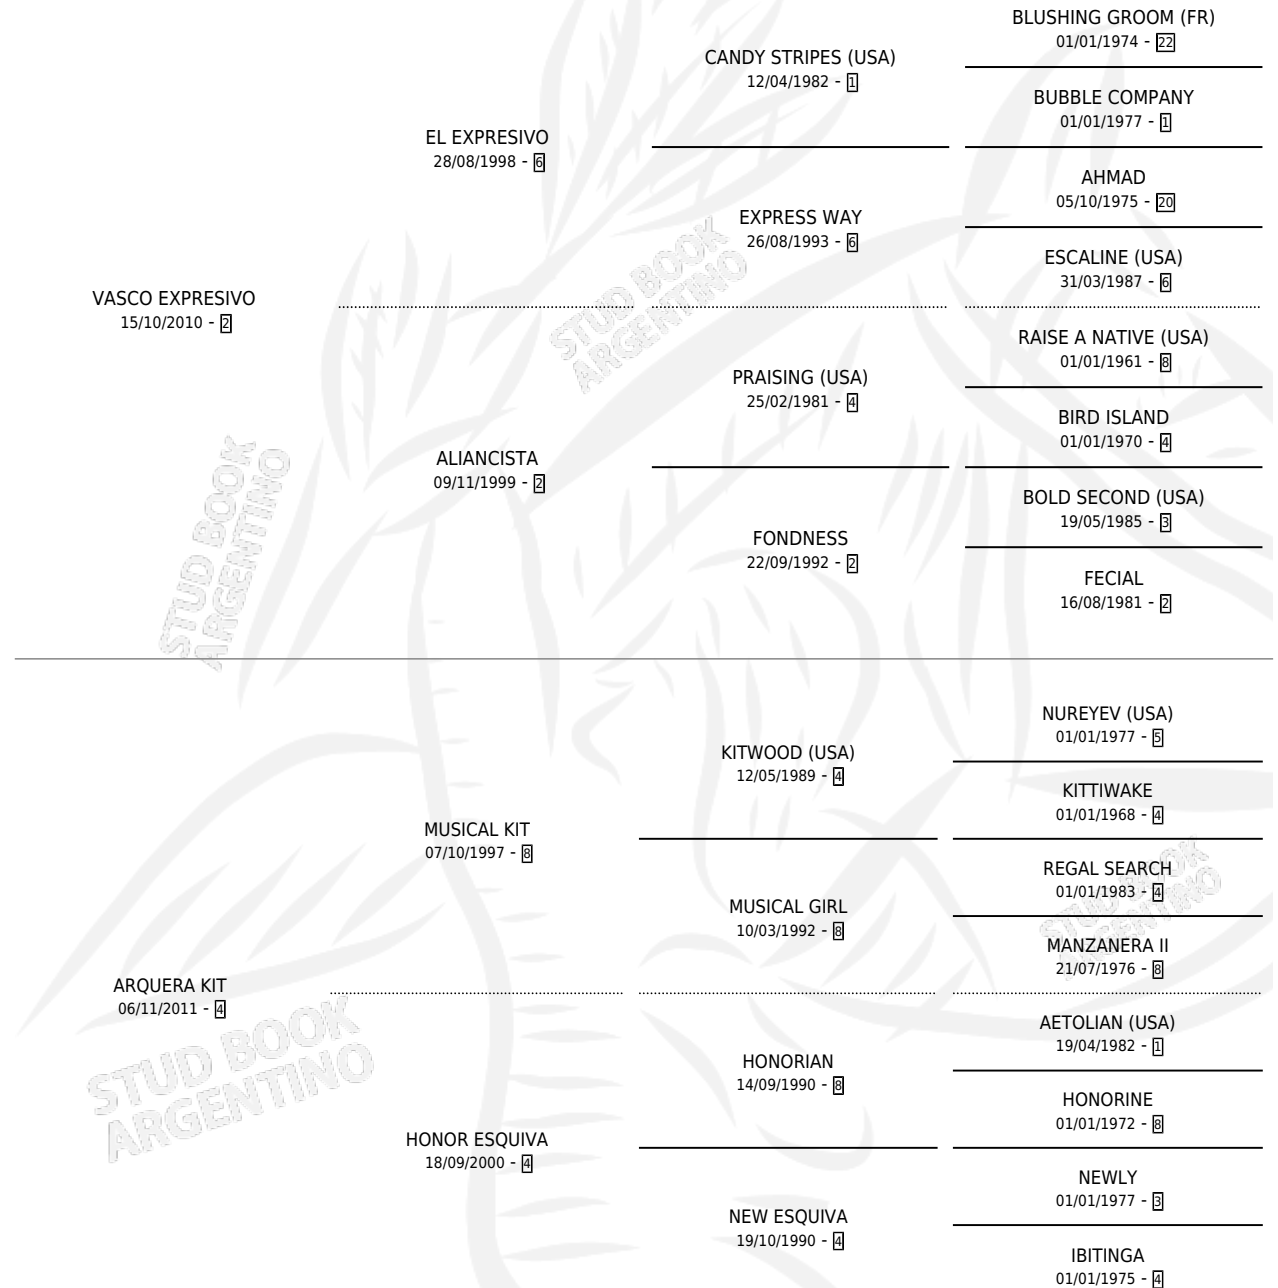

MAGORE

por VASCO EXPRESIVO y ARQUERA KIT por MUSICAL KIT

Argentina · Hembra · Zaino · SP · 17/11/2019
Familia 4-b · Volumen 43

ESTADO

TIPIFICACIÓN SANGUÍNEA	X
TIPIFICACIÓN POR ADN	✓
PASAPORTE	X
IDENTIFICACIÓN POR MICROCHIP	✓
REPRODUCTOR	X

Lugar de nacimiento: Los Desagues

Criador: Berdezagar Jose Miguel

PEDIGREE