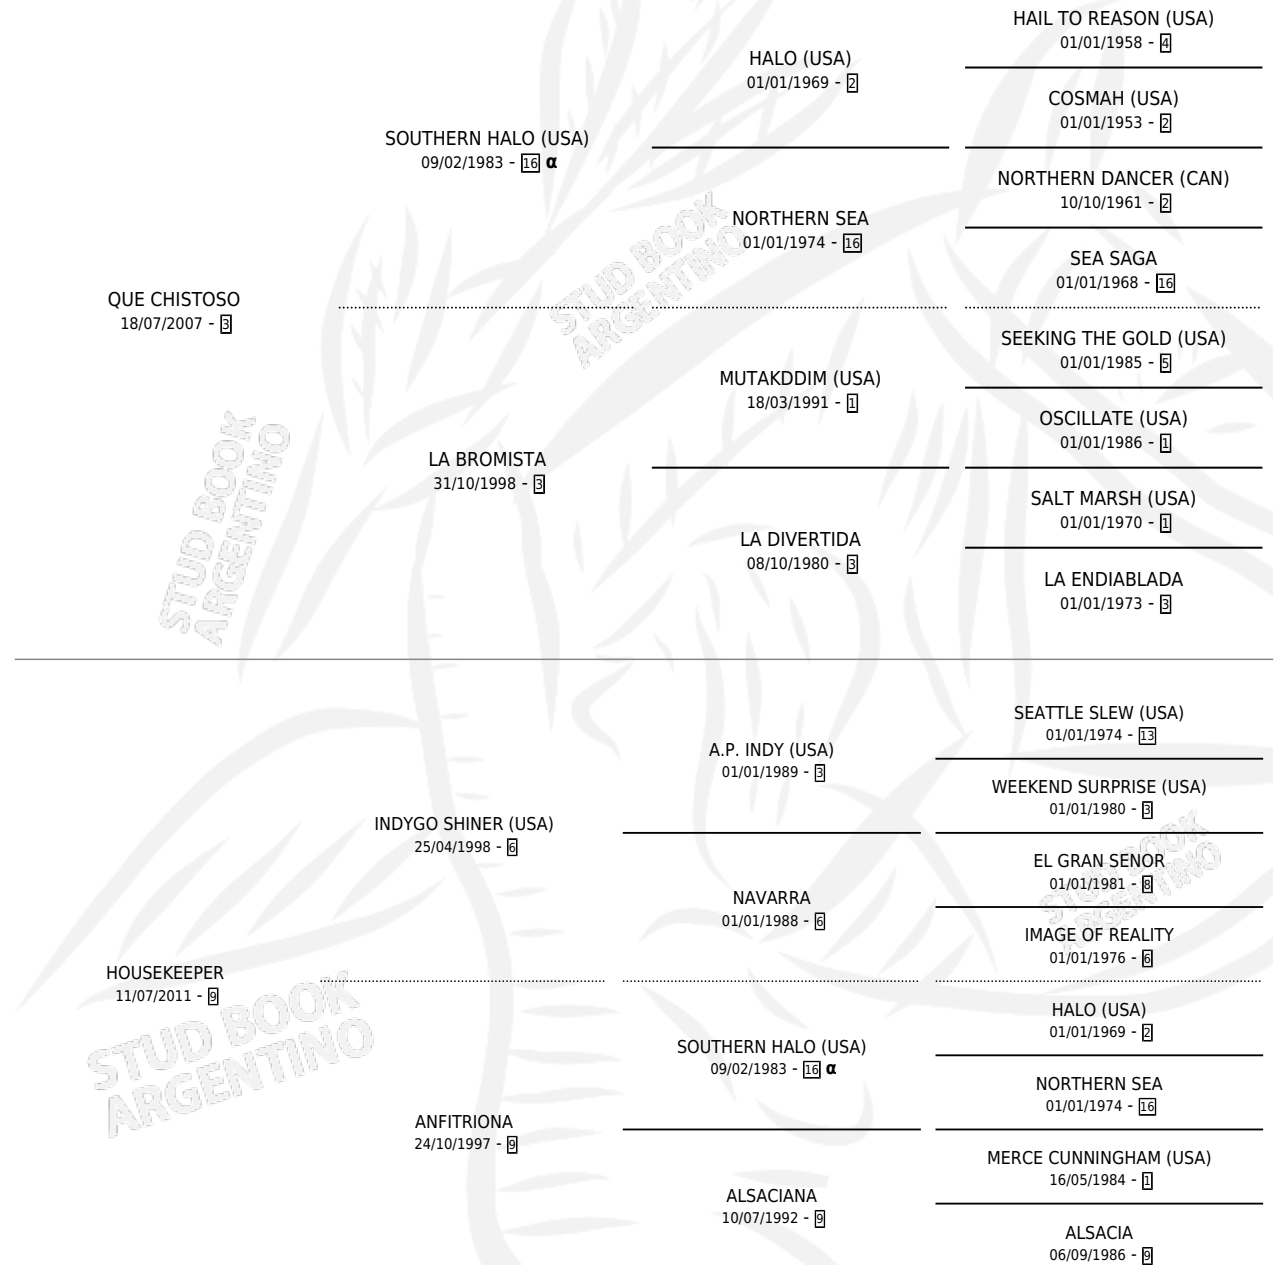

LONCO LEF

por QUE CHISTOSO y HOUSEKEEPER por INDYGO SHINER (USA)

Argentina · Macho · Zaino · SP · 25/11/2019
Familia 9-g · Volumen 43

ESTADO

TIPIFICACIÓN SANGUÍNEA	X
TIPIFICACIÓN POR ADN	✓
PASAPORTE	✓
IDENTIFICACIÓN POR MICROCHIP	✓
REPRODUCTOR	X

Lugar de nacimiento: Lef Kawell

Criador: Lef Kawell

PEDIGREE

INBREEDING : α

LONCO LEF

Datos oficiales del Stud Book Argentino

Documento generado el 02/05/2026

studbook.org.ar