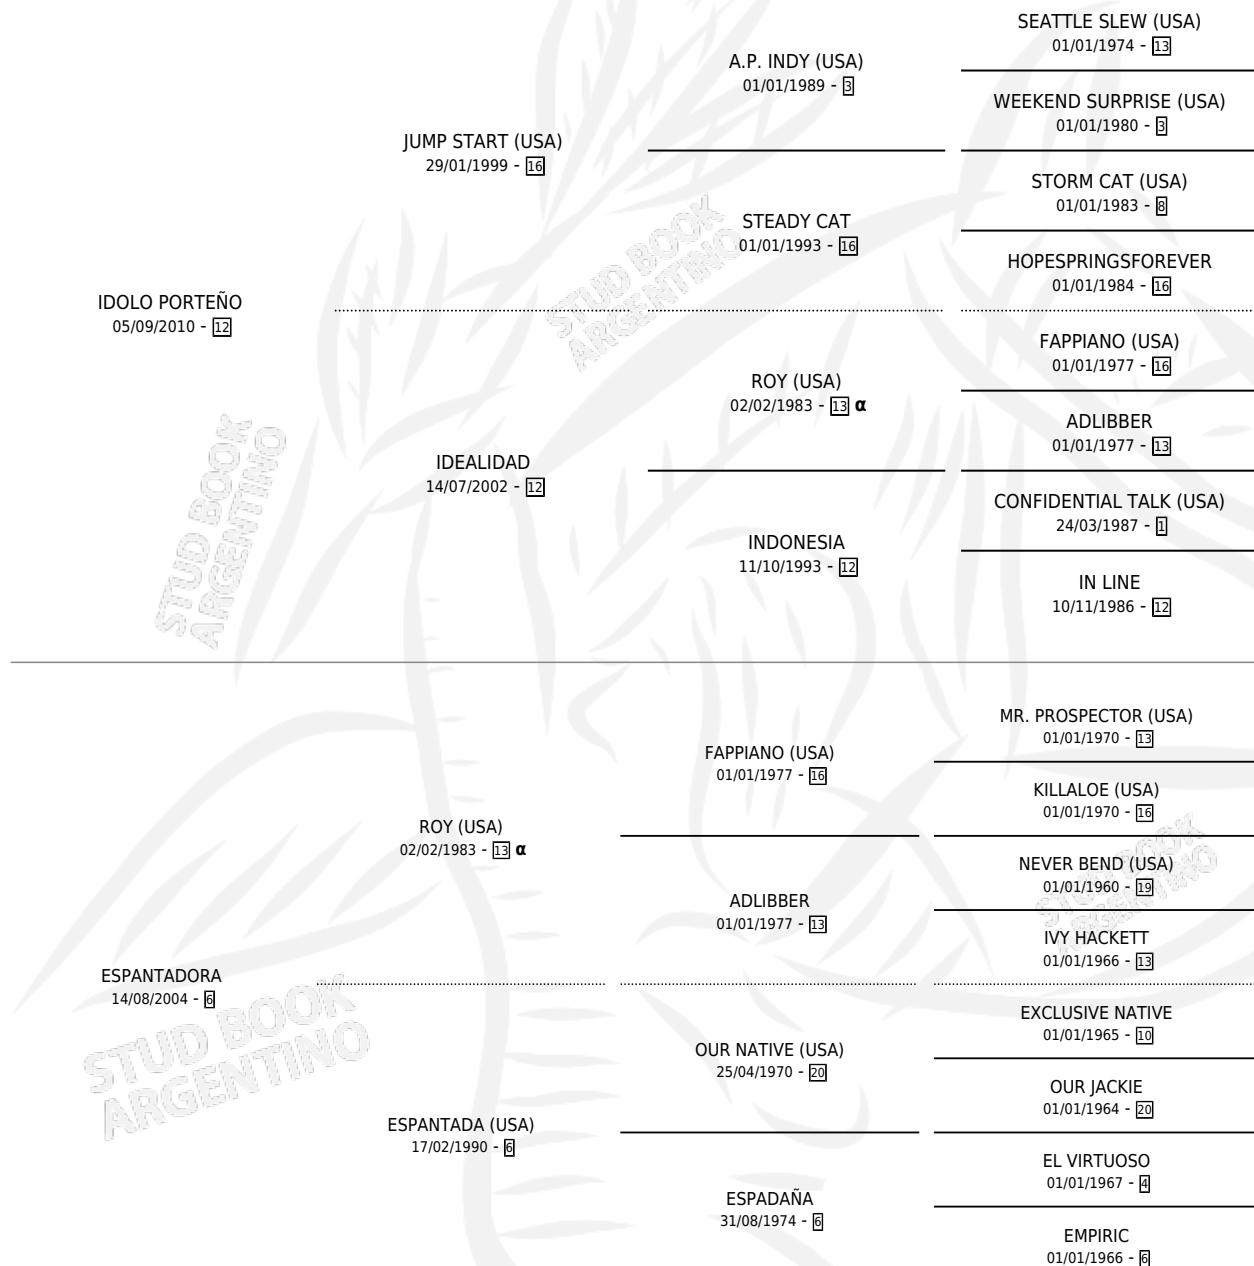

EISLEY

por **IDOLO PORTEÑO** y **ESPANTADORA** por **ROY (USA)**

Argentina · Hembra · Zaino · SP · 24/08/2019
Familia 6-f · Volumen 43

ESTADO

TIPIFICACIÓN SANGUÍNEA	X
TIPIFICACIÓN POR ADN	✓
PASAPORTE	✓
IDENTIFICACIÓN POR MICROCHIP	✓
REPRODUCTOR	✓

Lugar de nacimiento: Chenaut
Criador: Pozo de Luna

PEDIGREE

INBREEDING : α

CAMPAÑA

Solo carreras oficiales de Argentina

POR EDAD

EDAD	CC	1°	2°	3°	4°	5°	NP	CLC	CLG	CLCG1	CLGG1	IMPORTE	GANANCIA / CC
3 AÑOS	4	0	0	0	0	0	4	0	0	0	0	\$30,000	\$7,500
4 AÑOS	1	0	0	0	0	0	1	0	0	0	0	\$0	\$0
TOTALES	5	0	0	0	0	0	5	0	0	0	0	\$30,000	\$6,000
%		0.0%	0.0%	0.0%	0.0%	0.0%	100%	0.0%	0.0%	0.0%	0.0%		