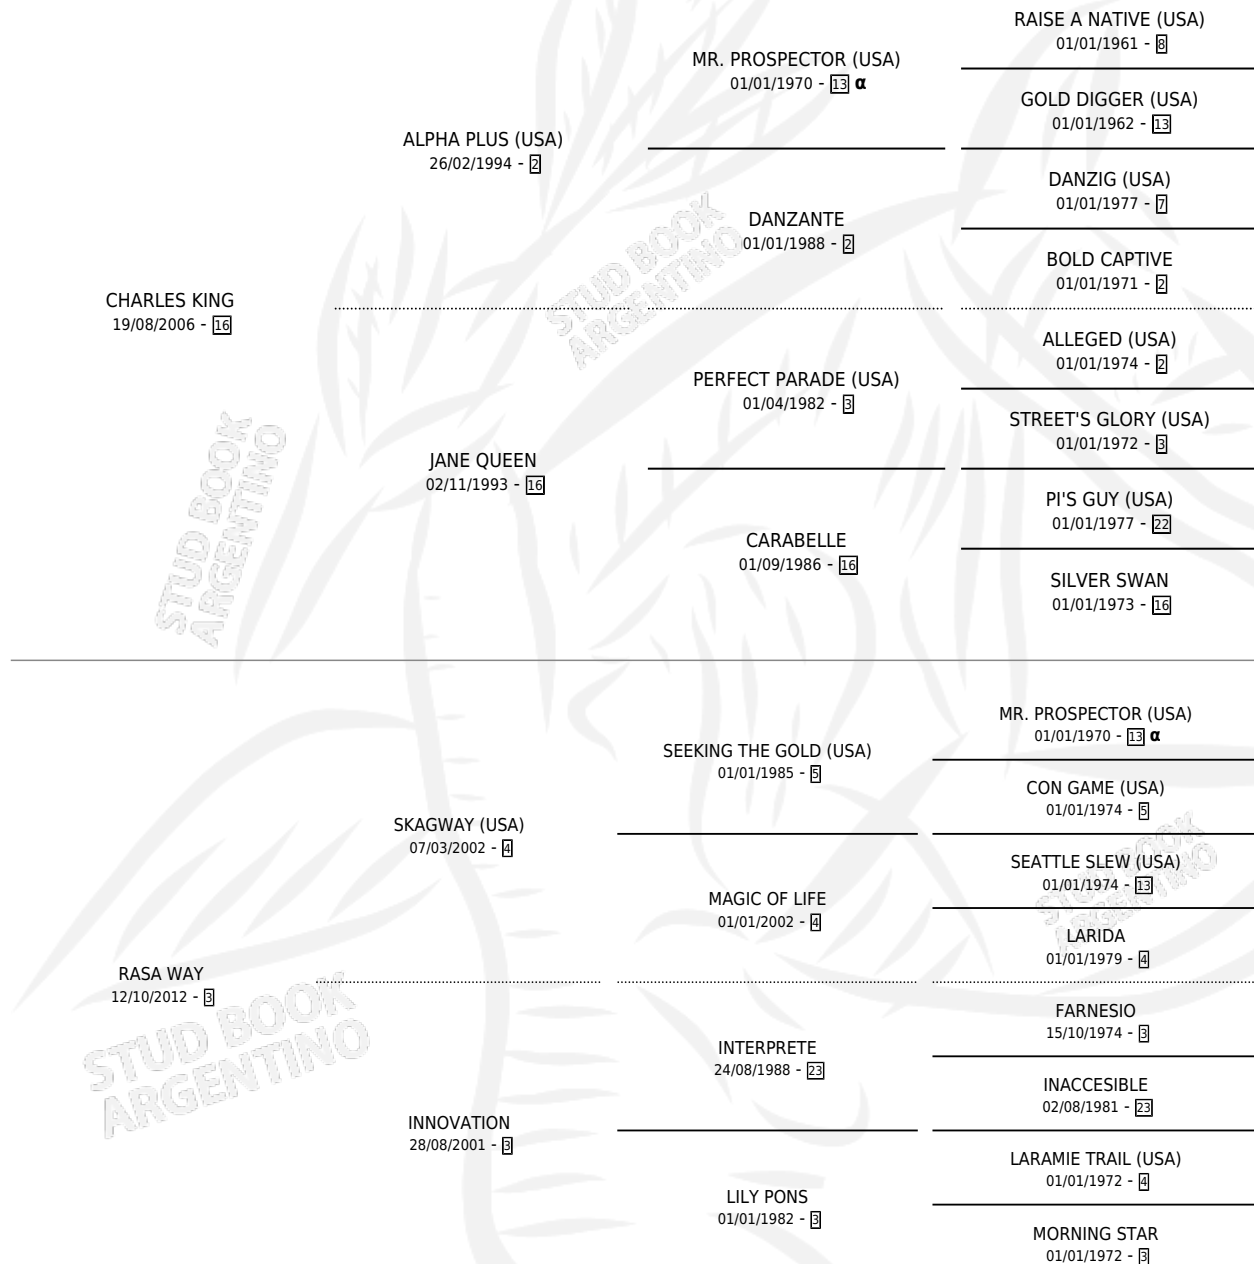

# MIGUELITO KEY

por CHARLES KING y RASA WAY por SKAGWAY (USA)

Argentina · Macho · Zaino · SP · 28/11/2019  
Familia 3-d · Volumen 43

## ESTADO

TIPIFICACIÓN SANGUÍNEA	X
TIPIFICACIÓN POR ADN	✓
PASAPORTE	✓
IDENTIFICACIÓN POR MICROCHIP	✓
REPRODUCTOR	X

**Lugar de nacimiento:** Mac Gregor  
**Criador:** Schamine Maria Graciela

## PEDIGREE

INBREEDING : α