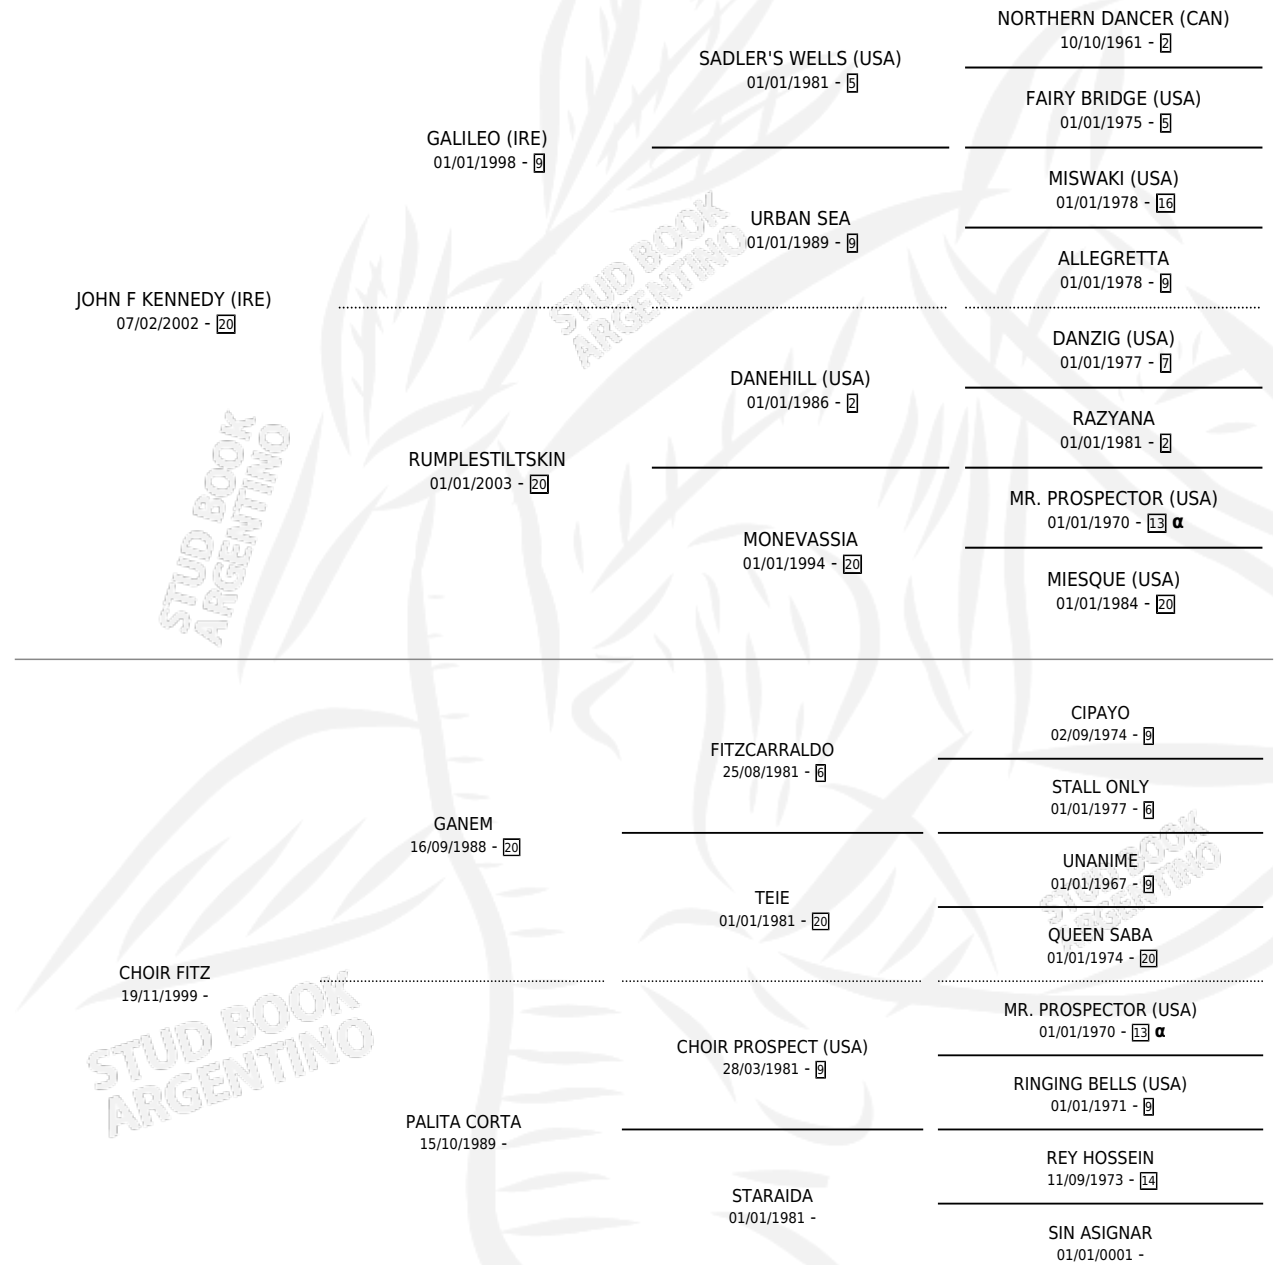

YERALDA FITZ

por JOHN F KENNEDY (IRE) y CHOIR FITZ por GANEM

Argentina · Hembra · Zaino · SP · 01/12/2019
Familia · Volumen 43

ESTADO

TIPIFICACIÓN SANGUÍNEA	X
TIPIFICACIÓN POR ADN	✓
PASAPORTE	✓
IDENTIFICACIÓN POR MICROCHIP	✓
REPRODUCTOR	✓

Lugar de nacimiento: La Numancia

Criador: Depetris Sergio

PEDIGREE

INBREEDING : α