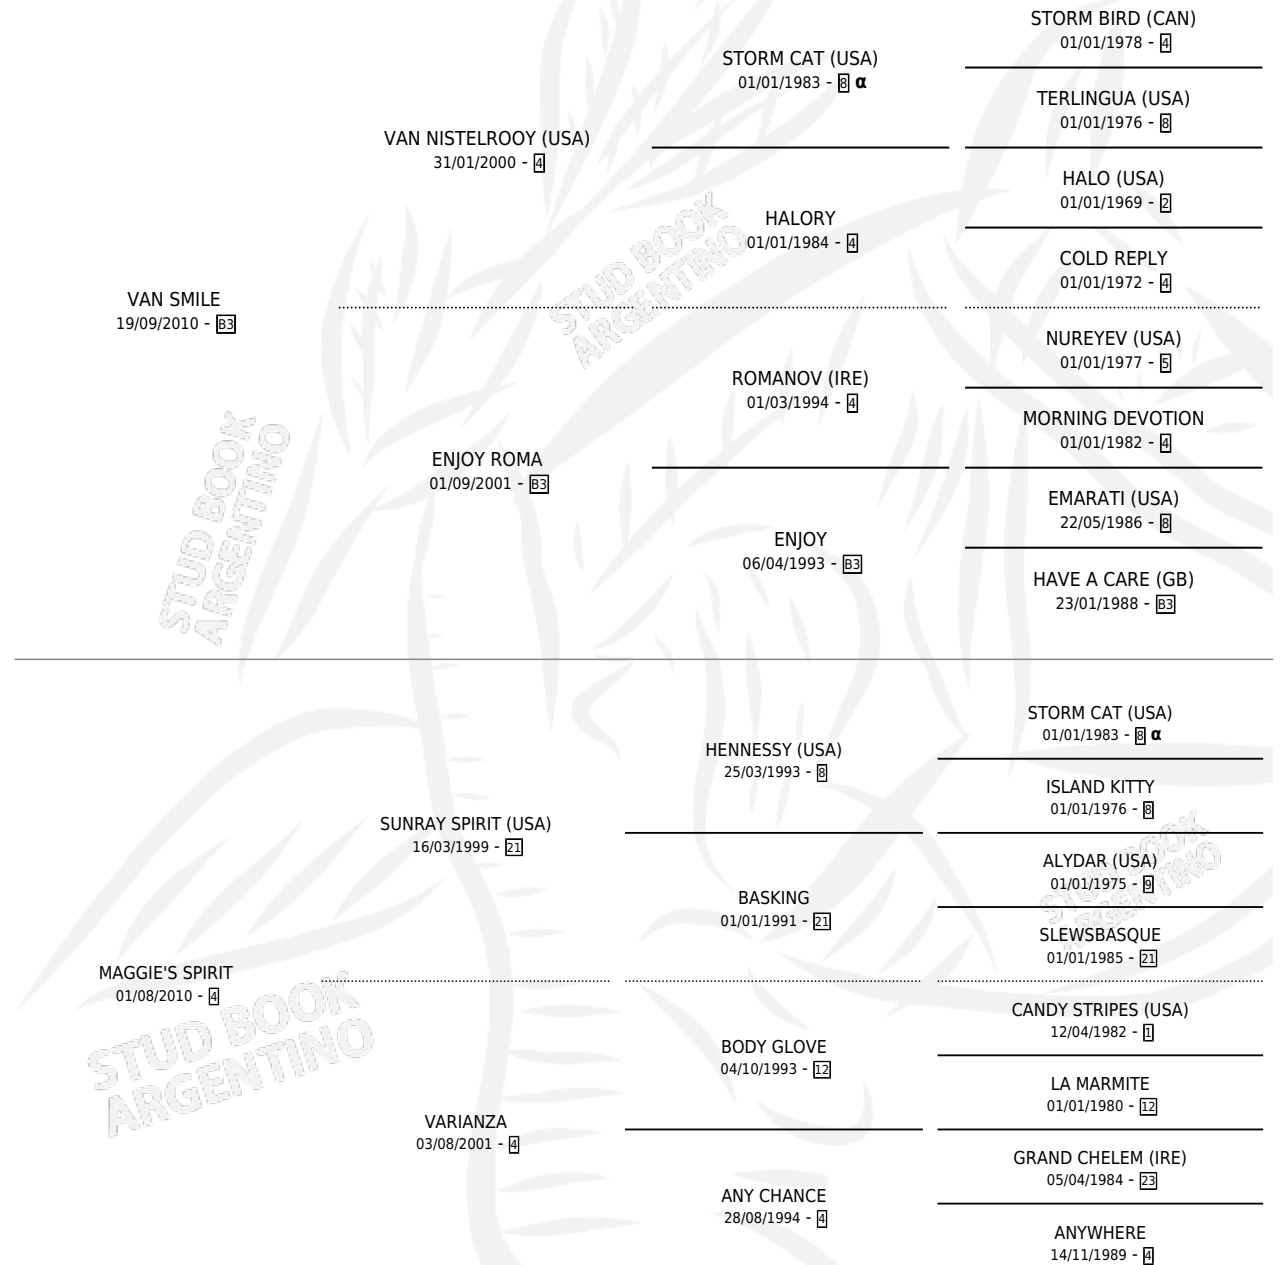

# SONRIE NORMA

por VAN SMILE y MAGGIE'S SPIRIT por SUNRAY SPIRIT (USA)

Argentina · Hembra · Alazan · SP · 01/10/2019  
Familia 4-c · Volumen 43

## ESTADO

TIPIFICACIÓN SANGUÍNEA	X
TIPIFICACIÓN POR ADN	✓
PASAPORTE	✓
IDENTIFICACIÓN POR MICROCHIP	✓
REPRODUCTOR	X

**Lugar de nacimiento:** Don Remigio  
**Criador:** Irouleguy Gerardo

## PEDIGREE

INBREEDING : α