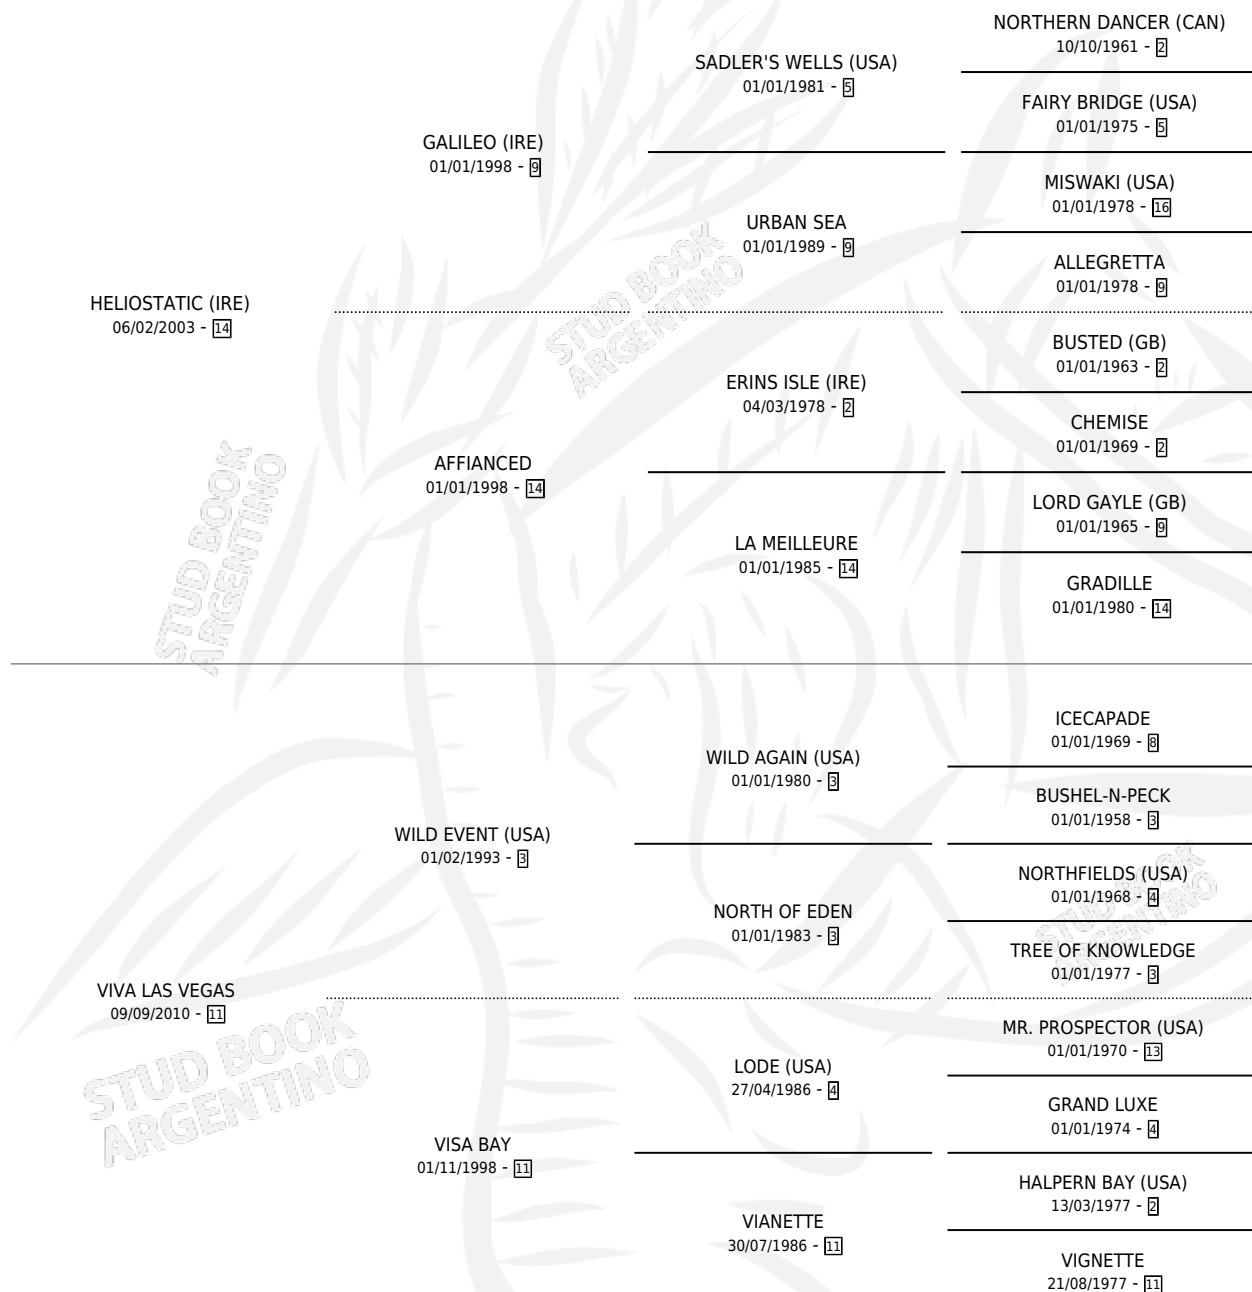

VIVA VELOZ

por HELIOSTATIC (IRE) y VIVA LAS VEGAS por WILD
EVENT (USA)

Argentina · Hembra · Alazan · SP · 07/08/2019
Familia 11-f · Volumen 43

ESTADO

TIPIFICACIÓN SANGUÍNEA	X
TIPIFICACIÓN POR ADN	✓
PASAPORTE	✓
IDENTIFICACIÓN POR MICROCHIP	✓
REPRODUCTOR	X

Lugar de nacimiento: Don Teo
Criador: Santa Maria De Araras

PEDIGREE

CAMPAÑA

Solo carreras oficiales de Argentina

POR EDAD

EDAD	CC	1°	2°	3°	4°	5°	NP	CLC	CLG	CLCG1	CLGG1	IMPORTE	GANANCIA / CC
2 AÑOS	1	0	0	0	0	0	1	0	0	0	0	\$31,800	\$31,800
3 AÑOS	4	0	1	0	2	0	1	0	0	0	0	\$433,754	\$108,438
TOTALES	5	0	1	0	2	0	2	0	0	0	0	\$465,554	\$93,111
%		0.0%	20.0%	0.0%	40.0%	0.0%	40.0%	0.0%	0.0%	0.0%	0.0%		