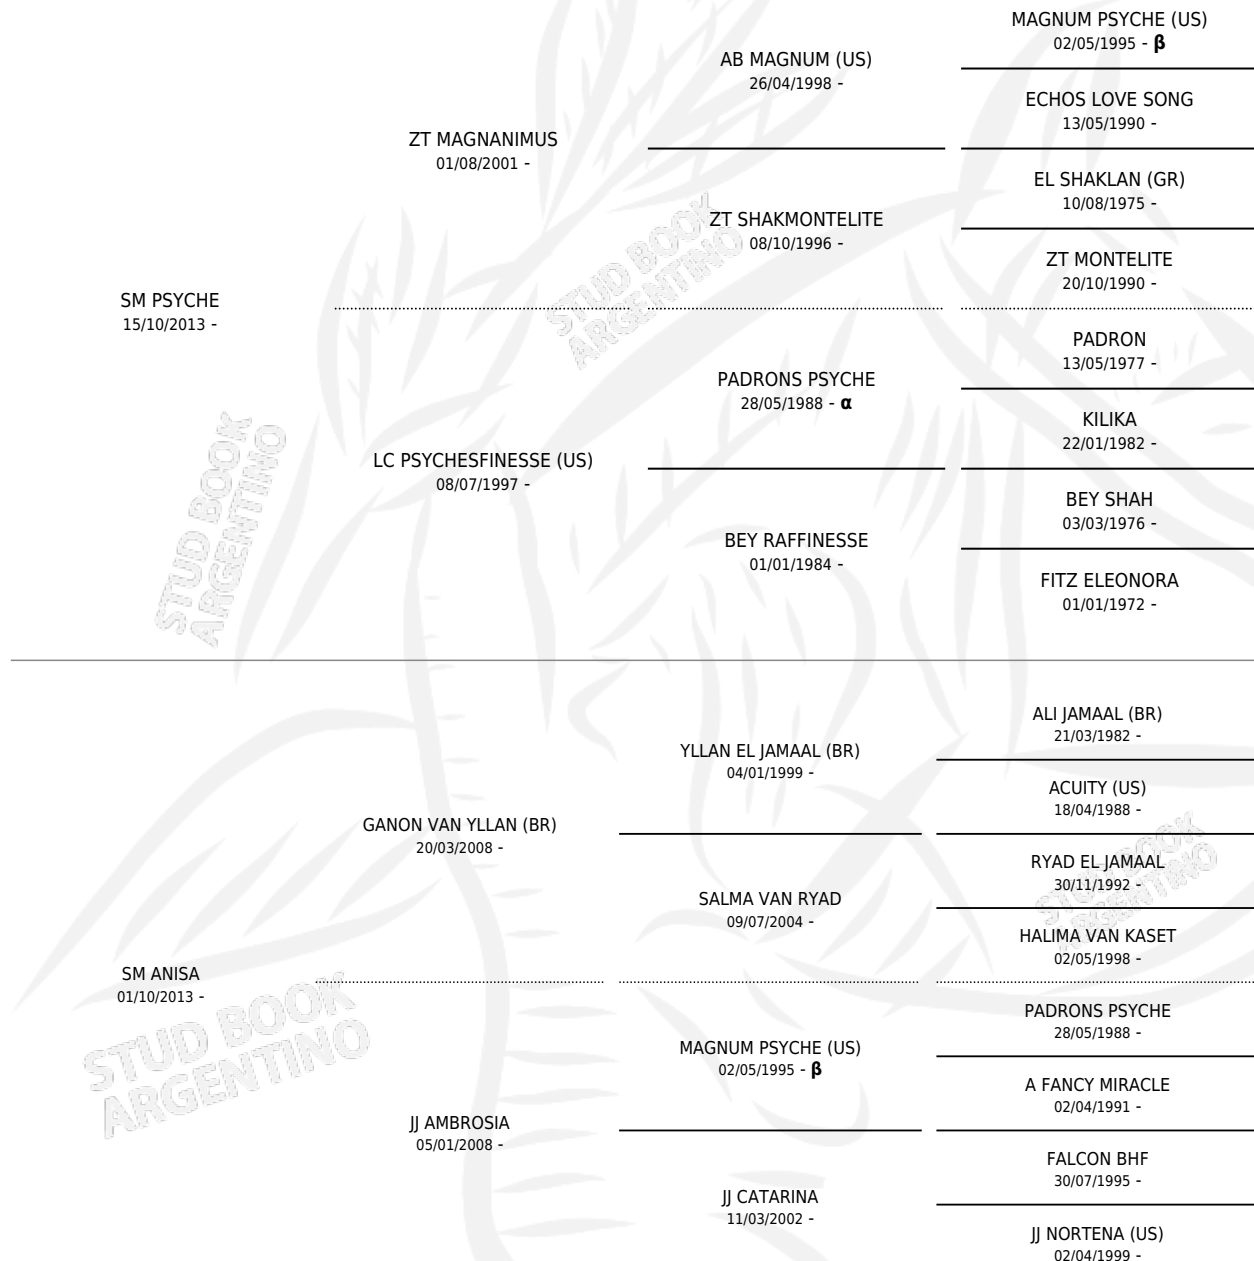

# SM PSY DUQUESA

por SM PSYCHE y SM ANISA por GANON VAN YLLAN (BR)

Argentina · Hembra · Tordillo · AP · 11/11/2019  
Familia · Volumen 43

## ESTADO

TIPIFICACIÓN SANGUÍNEA	X
TIPIFICACIÓN POR ADN	✓
PASAPORTE	X
IDENTIFICACIÓN POR MICROCHIP	✓
REPRODUCTOR	X

**Lugar de nacimiento:** Maalesh  
**Criador:** Maalesh

## PEDIGREE

INBREEDING :  $\alpha$ , $\beta$